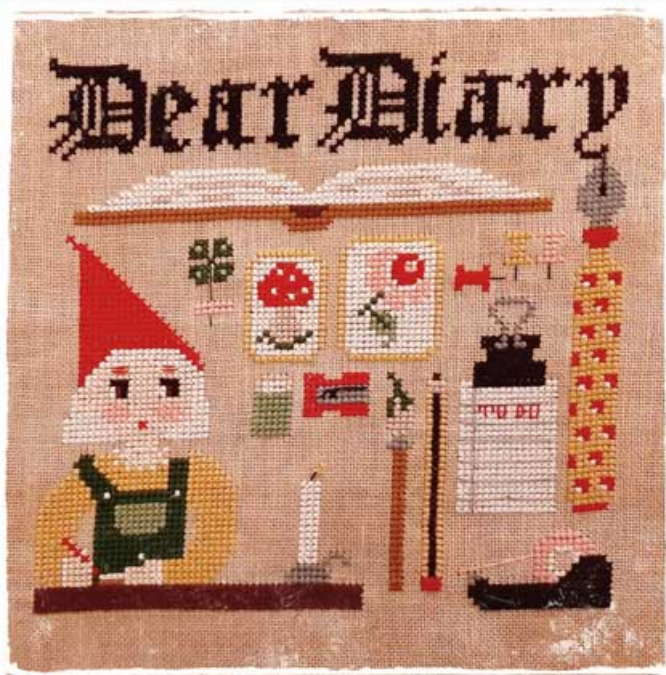

Esquemas Punto de Cruz

Dear Diary

da: Fairy Wool in the Wood

Modello: SCHFWW-DEARDIARY

Esta es la primera de una nueva colección dedicada a los amantes del arte de la papelería y los diarios creativos. Con incluida una hoja de pegatinas de la marca Hi Mimì dibujadas íntegramente a mano.

Puntadas: 89 x 88

Precio: € 14.00 (incl. IVA)

Lista dei Materiali: nella pagina successiva è presente la lista dei materiali necessari per la realizzazione.