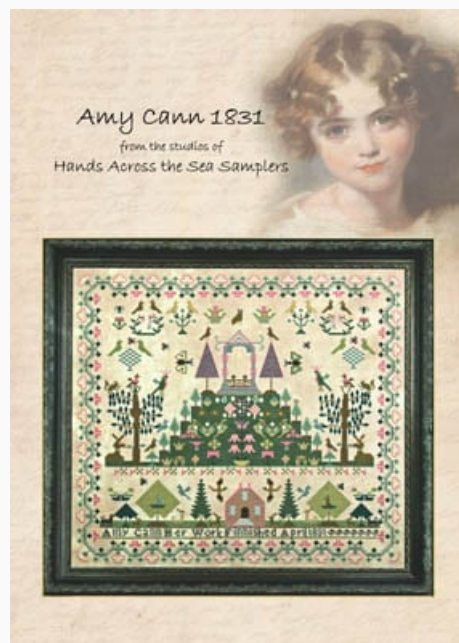

Esquemas Punto de Cruz

Amy Cann 1831

da: Hands Across The Sea Samplers

Modello: SCHHOF19-1950

Amy Cann 1831
Puntos: 307w x 276h

Precio: € 36.19 (incl. IVA)