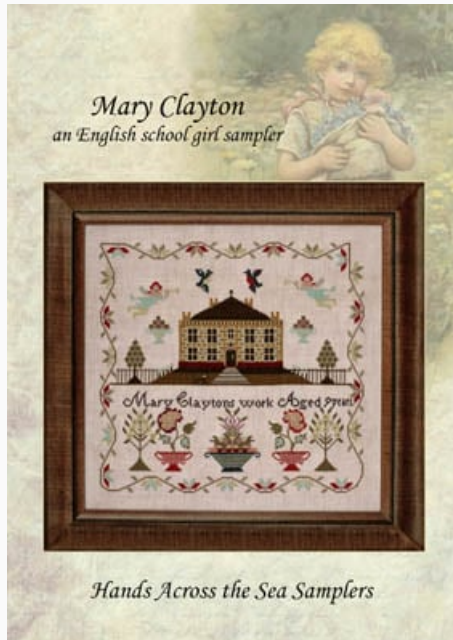

Esquemas Punto de Cruz

Elizabeth Beavan 1835

da: Hands Across The Sea Samplers

Modello: SCHHOF19-1946

Elizabeth Beavan 1835

Puntos: 311w x 61h

Precio: € 39.93 (incl. IVA)

Esquemas Punto de Cruz

Harriett Salt 1866

da: Hands Across The Sea Samplers

Modello: SCHHOF19-1947

Harriett Salt 1866
Puntos: 413w x 414h

Precio: € 39.93 (incl. IVA)

Esquemas Punto de Cruz

Mary Clayton

da: Hands Across The Sea Samplers

Modello: SCHHOF19-1948

Mary Clayton
Puntos: 201w x 183h

Precio: € 36.19 (incl. IVA)

Esquemas Punto de Cruz

Eliza Skelton 1820

da: Hands Across The Sea Samplers

Modello: SCHHOF19-1949

Eliza Skelton 1820
Puntos: 281w x 281h