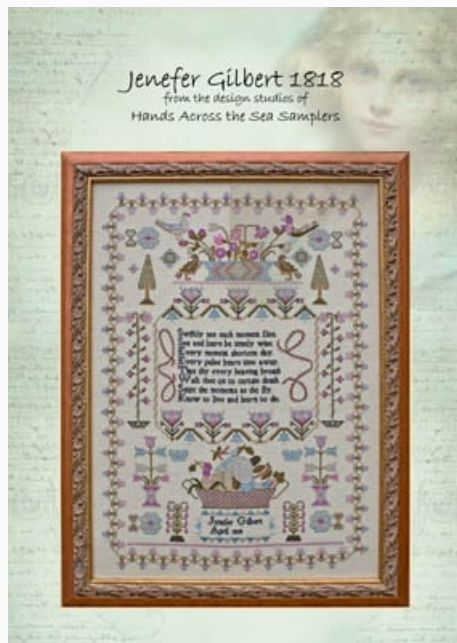

Esquemas Punto de Cruz

Sarah Daws - Circa 1840

da: Hands Across The Sea Samplers

Modello: SCHHOF19-1942

Sarah Daws - Circa 1840
Puntos: 292w x 523h

Precio: € 39.93 (incl. IVA)

Esquemas Punto de Cruz

Eliza Bell Cox 1832

da: Hands Across The Sea Samplers

Modello: SCHHOF19-1943

Eliza Bell Cox 1832
Puntos: 307w x 433h

Precio: € 39.93 (incl. IVA)

Esquemas Punto de Cruz

Jenefer Gilbert 1818

da: Hands Across The Sea Samplers

Modello: SCHHOF19-1944

Jenefer Gilbert 1818
Puntos: 299w x 333h

Precio: € 39.93 (incl. IVA)

Esquemas Punto de Cruz

Jane Vaughan 1724

da: Hands Across The Sea Samplers

Modello: SCHHOF19-1945

Jane Vaughan 1724
Puntos: 188w x 680h

Precio: € 39.93 (incl. IVA)