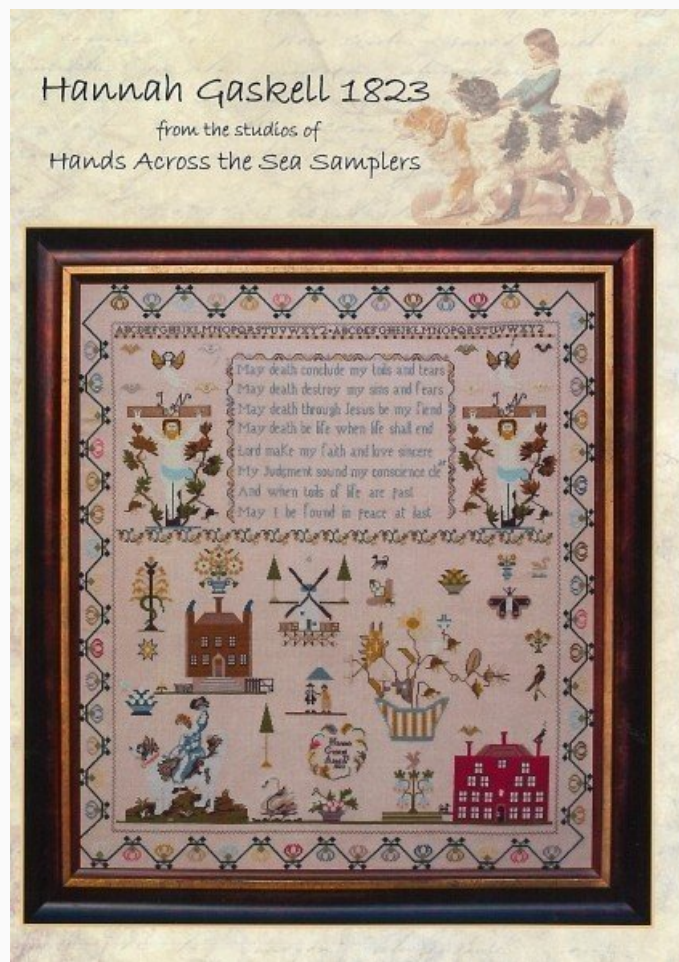

Sarah Mary Larkworthy 1727

da: Hands Across The Sea Samplers

Modello: SCHHOF19-2602

Sarah Mary Larkworthy 1727

Precio: € 39.93 (incl. IVA)

Esquemas Punto de Cruz

Hannah Gaskell

da: Hands Across The Sea Samplers