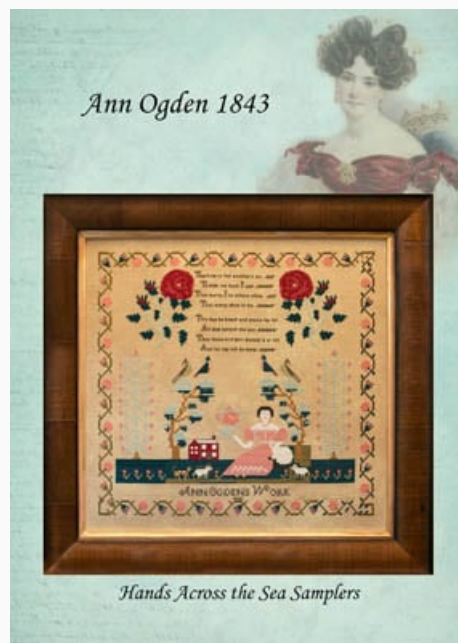

Esquemas Punto de Cruz

Mary Brown 1765

da: Hands Across The Sea Samplers

Modello: SCHHOF19-2630

Puntos 224 x 287

Precio: € 36.19 (incl. IVA)

Esquemas Punto de Cruz

When Thou Art Rich c. 1710-1730

da: Hands Across The Sea Samplers

Modello: SCHHASS-WHEN-THOU-ART-RIC

Puntos 239 x 257

Precio: € 25.60 (incl. IVA)

Esquemas Punto de Cruz

Ann Ogden 1843

da: Hands Across The Sea Samplers

Modello: SCHHOF19-1935

Ann Ogden 1843
Puntos: 322w x 284h

Precio: € 39.93 (incl. IVA)

Esquemas Punto de Cruz

Eliza Knight

da: Hands Across The Sea Samplers

Modello: SCHHOF19-1936

Eliza Knight
Puntos: 276w x 368h

Precio: € 39.93 (incl. IVA)