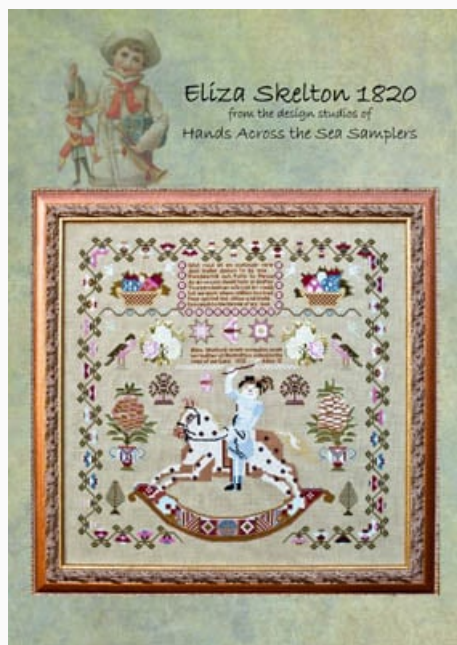

Modello: SCHHOF19-1948

Mary Clayton
Puntos: 201w x 183h

Precio: € 36.19 (incl. IVA)

Esquemas Punto de Cruz

Eliza Skelton 1820

da: Hands Across The Sea Samplers

Modello: SCHHOF19-1949

Eliza Skelton 1820
Puntos: 281w x 281h