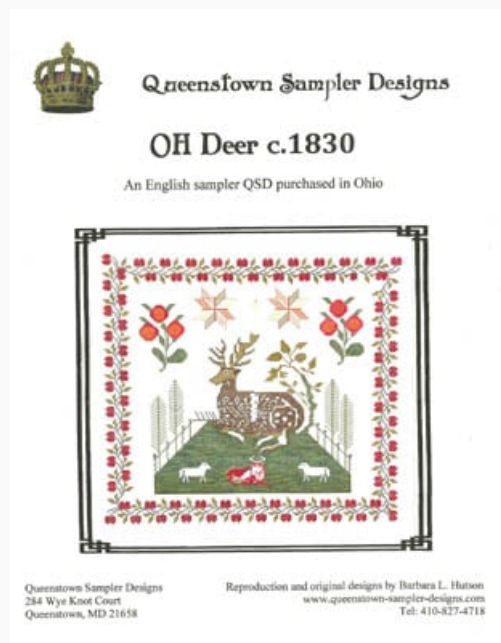

Grace Harding 1829
Puntos: 187w x 200h
Nashville 2022

Precio: € 29.95 (incl. IVA)

Esquemas Punto de Cruz

Hannah Harding 1832

da: Queenstown Sampler

Modello: SCHHOF22-1215

Hannah Harding 1832

Puntos: 261w x 213h

Nashville 2022

Precio: € 42.42 (incl. IVA)

Esquemas Punto de Cruz

Oh Deer

da: Queenstown Sampler

Modello: SCHHOF22-1216

Oh Deer
Puntos: 261w x 213h
Nashville 2022

Precio: € 34.94 (incl. IVA)