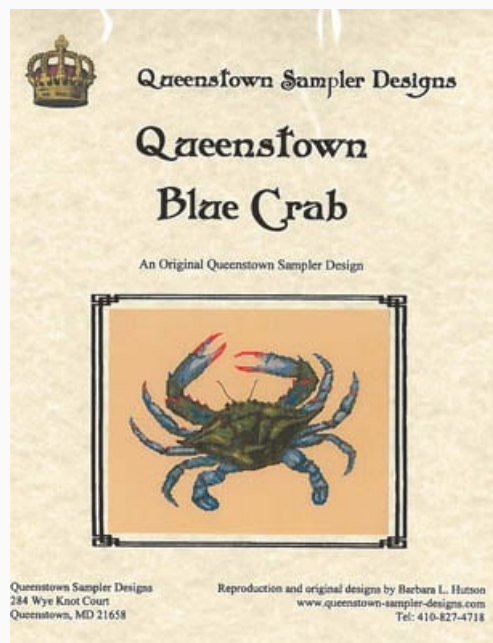

Esquemas Punto de Cruz

Life Is A Beach

da: Queenstown Sampler

Modello: SCHHOF18-1584

Life Is A Beach

Precio: € 12.48 (incl. IVA)

Esquemas Punto de Cruz

Queenstown Blue Crab

da: Queenstown Sampler

Modello: SCHHOF18-1585

Queenstown Blue Crab

Precio: € 12.48 (incl. IVA)

Esquemas Punto de Cruz

Dinah Allen 1824

da: Queenstown Sampler

Modello: SCHHOF18-1586