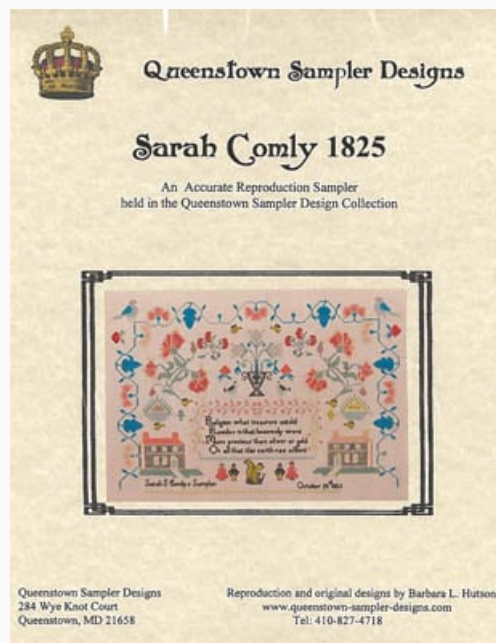

Esquemas Punto de Cruz

Mary Adwick 1804

da: Queenstown Sampler

Modello: SCHHOF18-1580

Mary Adwick 1804

Precio: € 22.46 (incl. IVA)

Esquemas Punto de Cruz

Miria Bugg 1845

da: Queenstown Sampler

Modello: SCHHOF18-1581

Miria Bugg 1845

Precio: € 29.95 (incl. IVA)

Esquemas Punto de Cruz

Sarah Comly 1825

da: Queenstown Sampler

Modello: SCHHOF18-1582