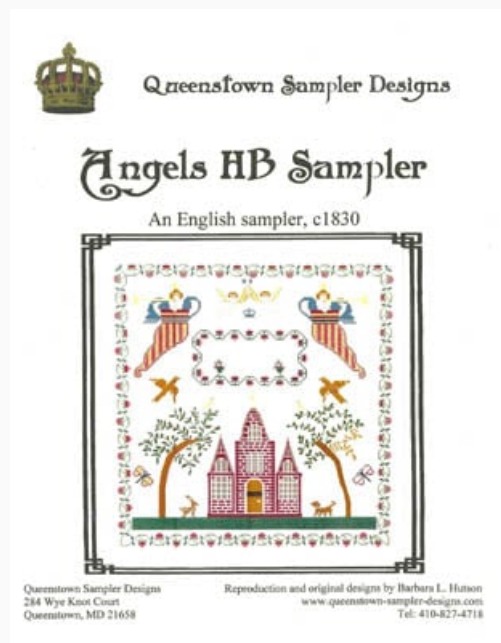

Esquemas Punto de Cruz

Angels HB

da: Queenstown Sampler

Modello: SCHHOF22-1213

Angels HB
Puntos: 241w x 246h
Nashville 2022

Precio: € 29.95 (incl. IVA)