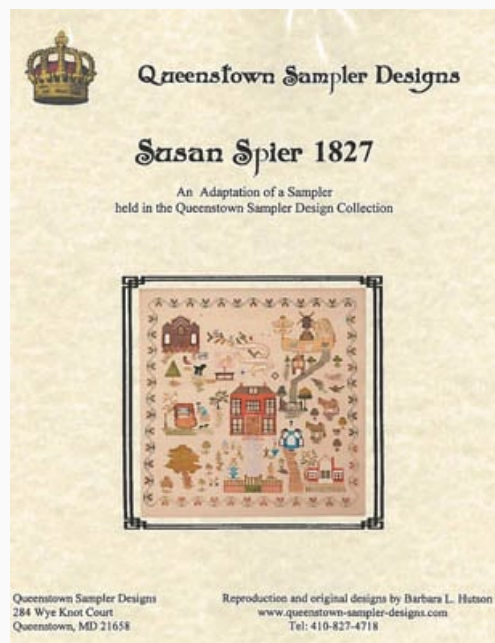

Esquemas Punto de Cruz

Susan Spier 1827

da: Queenstown Sampler

Modello: SCHHOF18-1583

Susan Spier 1827

Precio: € 37.43 (incl. IVA)