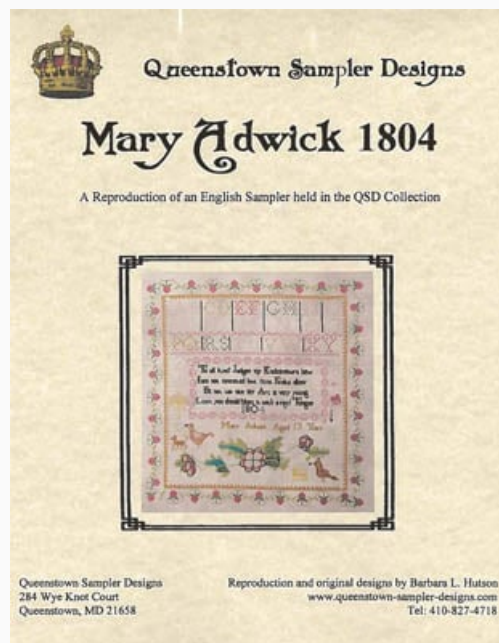

Esquemas Punto de Cruz

Mary Adwick 1804

da: Queenstown Sampler

Modello: SCHHOF18-1580

Mary Adwick 1804

Precio: € 22.46 (incl. IVA)

Esquemas Punto de Cruz

Miria Bugg 1845