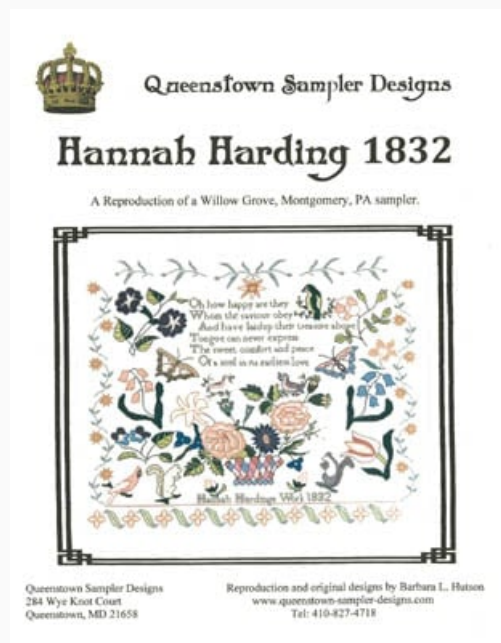

da: Queenstown Sampler

Modello: SCHHOF22-1212

Mahlon Shuler 1844-1845

Puntos: 202w x 144h

Nashville 2022

Precio: € 24.96 (incl. IVA)

Esquemas Punto de Cruz

Angels HB

da: Queenstown Sampler

Modello: SCHHOF22-1213

Angels HB
Puntos: 241w x 246h
Nashville 2022

Precio: € 29.95 (incl. IVA)

Esquemas Punto de Cruz

Grace Harding 1829

da: Queenstown Sampler

Modello: SCHHOF22-1214

Grace Harding 1829
Puntos: 187w x 200h
Nashville 2022

Precio: € 29.95 (incl. IVA)

Esquemas Punto de Cruz

Hannah Harding 1832

da: Queenstown Sampler

Modello: SCHHOF22-1215

Hannah Harding 1832

Puntos: 261w x 213h