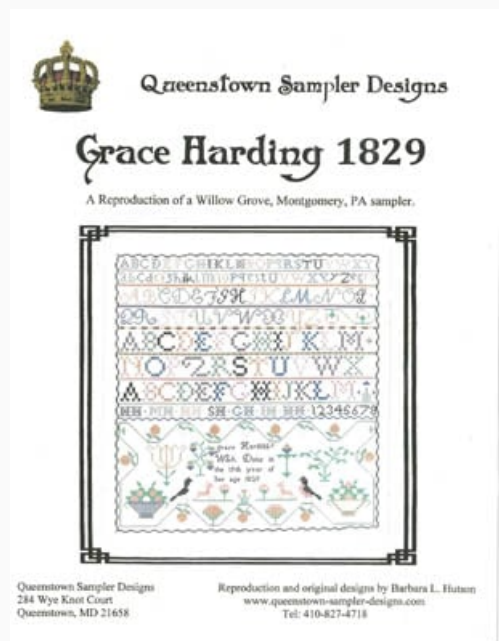

da: Queenstown Sampler

Modello: SCHHOF22-1213

Angels HB
Puntos: 241w x 246h
Nashville 2022

Precio: € 29.95 (incl. IVA)

Esquemas Punto de Cruz

Grace Harding 1829

da: Queenstown Sampler

Modello: SCHHOF22-1214

Grace Harding 1829
Puntos: 187w x 200h
Nashville 2022

Precio: € 29.95 (incl. IVA)

Esquemas Punto de Cruz

Hannah Harding 1832

da: Queenstown Sampler

Modello: SCHHOF22-1215

Hannah Harding 1832

Puntos: 261w x 213h