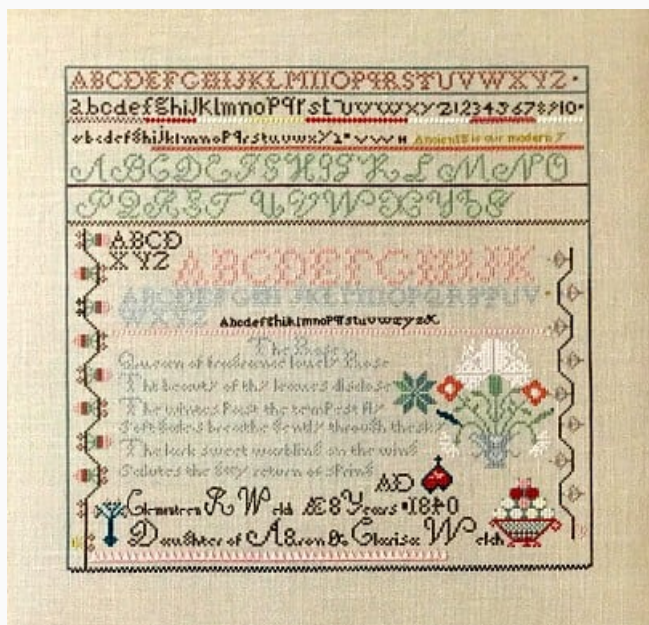

Esquemas Punto de Cruz

Hannah Longstreth 1805

da: Queenstown Sampler

Modello: SCHHOF20-1360

Hannah Longstreth 1805

Puntos: 340h x 400w

Precio: € 37.43 (incl. IVA)

Esquemas Punto de Cruz

Hannah Greenwood 1847

da: Queenstown Sampler

Modello: SCHHOF21-1863

Hannah Greenwood 1847

Puntos: 244w x 279h

Precio: € 29.95 (incl. IVA)

Esquemas Punto de Cruz

Clemonteen Welch

da: Queenstown Sampler

Modello: SCHHOF21-1864

Clemonteen Welch
Puntos: 203w x 196h

Precio: € 24.96 (incl. IVA)

Esquemas Punto de Cruz

Anah Mott 1813

da: Queenstown Sampler

Modello: SCHHOF22-1209