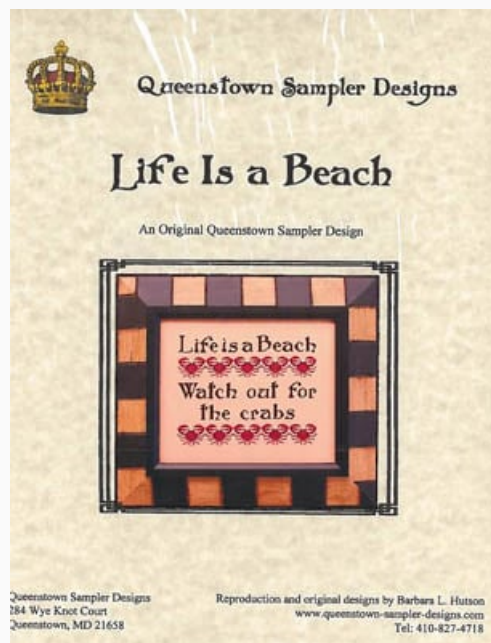

Esquemas Punto de Cruz

Mary Adwick 1804

da: Queenstown Sampler

Modello: SCHHOF18-1580

Mary Adwick 1804

Precio: € 22.46 (incl. IVA)

Esquemas Punto de Cruz

Miria Bugg 1845

da: Queenstown Sampler

Modello: SCHHOF18-1581

Miria Bugg 1845

Precio: € 29.95 (incl. IVA)

Esquemas Punto de Cruz

Sarah Comly 1825

da: Queenstown Sampler

Modello: SCHHOF18-1582

Sarah Comly 1825

Precio: € 29.95 (incl. IVA)

Esquemas Punto de Cruz

Susan Spier 1827

da: Queenstown Sampler

Modello: SCHHOF18-1583

Susan Spier 1827

Precio: € 37.43 (incl. IVA)

Esquemas Punto de Cruz

Life Is A Beach

da: Queenstown Sampler

Modello: SCHHOF18-1584

Life Is A Beach

Precio: € 12.48 (incl. IVA)

Esquemas Punto de Cruz

Queenstown Blue Crab