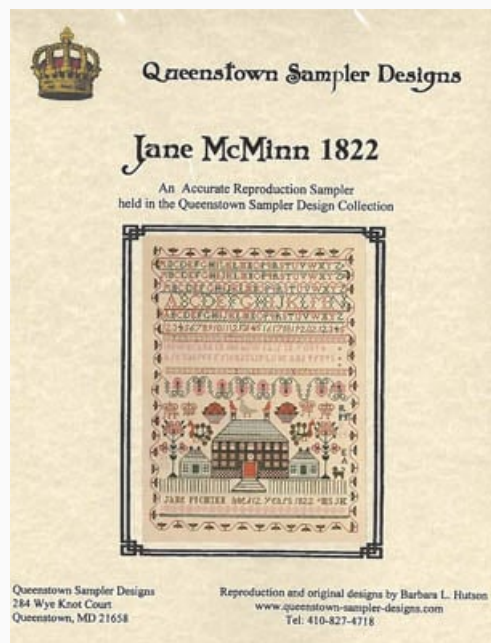

Esquemas Punto de Cruz

Jane McMinn 1822

da: Queenstown Sampler

Modello: SCHHOF18-1579

Jane McMinn 1822

Precio: € 29.95 (incl. IVA)