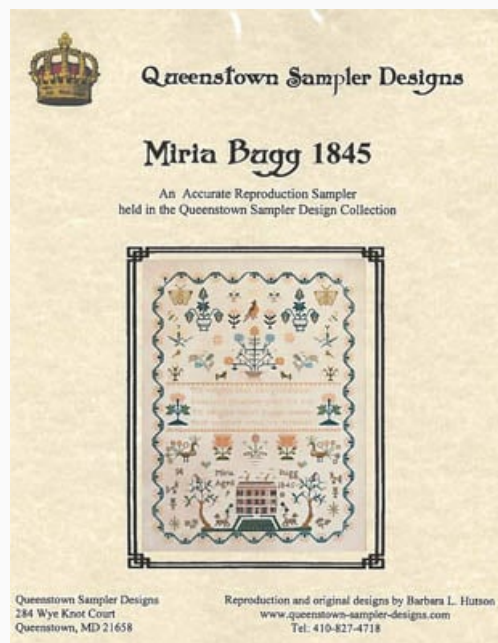

Esquemas Punto de Cruz

Mary Adwick 1804

da: Queenstown Sampler

Modello: SCHHOF18-1580

Mary Adwick 1804

Precio: € 22.46 (incl. IVA)

Esquemas Punto de Cruz

Miria Bugg 1845

da: Queenstown Sampler

Modello: SCHHOF18-1581

Miria Bugg 1845

Precio: € 29.95 (incl. IVA)

Esquemas Punto de Cruz

Sarah Comly 1825

da: Queenstown Sampler

Modello: SCHHOF18-1582