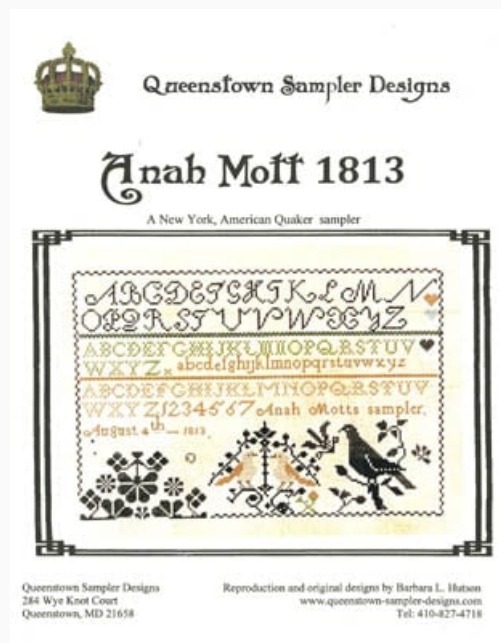

Esquemas Punto de Cruz

Hannah Longstreth 1805

da: Queenstown Sampler

Modello: SCHHOF20-1360

Hannah Longstreth 1805

Puntos: 340h x 400w

Precio: € 37.43 (incl. IVA)

Esquemas Punto de Cruz

Hannah Greenwood 1847

da: Queenstown Sampler

Modello: SCHHOF21-1863

Hannah Greenwood 1847

Puntos: 244w x 279h

Precio: € 29.95 (incl. IVA)

Esquemas Punto de Cruz

Clemonteen Welch

da: Queenstown Sampler

Modello: SCHHOF21-1864

Clemonteen Welch
Puntos: 203w x 196h

Precio: € 24.96 (incl. IVA)

Esquemas Punto de Cruz

Anah Mott 1813

da: Queenstown Sampler

Modello: SCHHOF22-1209

Anah Mott 1813
Puntos: 175w x 120h
Nashville 2022

Precio: € 24.96 (incl. IVA)

Esquemas Punto de Cruz

BH 1820

da: Queenstown Sampler

Modello: SCHHOF22-1210

BH 1820
Puntos: 219w x 202h
Nashville 2022

Precio: € 24.96 (incl. IVA)