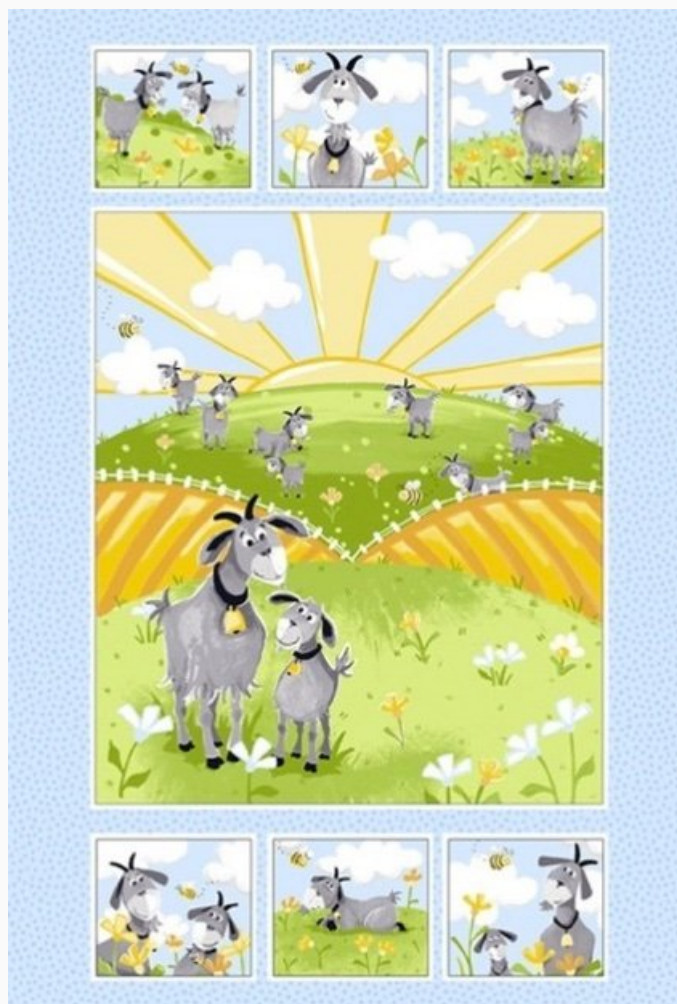

Precio: € 15.85 (incl. IVA)

Telas - Telas de Algodón Americano

Zoe the Giraffe - Giraffe Border 45x110cm.

da: Susybee

Modello: QLT-ZWE-300-131

Algodón americano 100% de Susybee Textiles ©.
Perfecto para cualquier composición de patchwork,
quilting y para acabar cualquier tipología de
bordado.

1/2 yard (45x110cm.)

Precio: € 7.96 (incl. IVA)

Telas - Telas de Algodón Americano

Zoe the Giraffe - Panel

da: Susybee

Modello: QLT-ZWE-300-129

Algodón americano 100% de Susybee Textiles ©.
Perfecto para cualquier composición de patchwork,
quilting y para acabar cualquier tipología de
bordado.
90 cm. x 110 cm.

Precio: € 15.43 (incl. IVA)

Telas - Telas de Algodón Americano

Knightley the Elephant Panel

da: Susybee

Modello: QLT-ZWE-300-174

Algodón americano 100% de Susybee Textiles ©.
Perfecto para cualquier composición de patchwork,
quilting y para acabar cualquier tipología de
bordado.

90 cm. x 110 cm.

Precio: € 15.73 (incl. IVA)

Telas - Telas de Algodón Americano

Hildy the Goat Panel

da: Susybee

Modello: QLT-ZWE-300-178

Algodón americano 100% de Susybee Textiles ©.
Perfecto para cualquier composición de patchwork,
quilting y para acabar cualquier tipología de
bordado.
90 cm. x 110 cm.