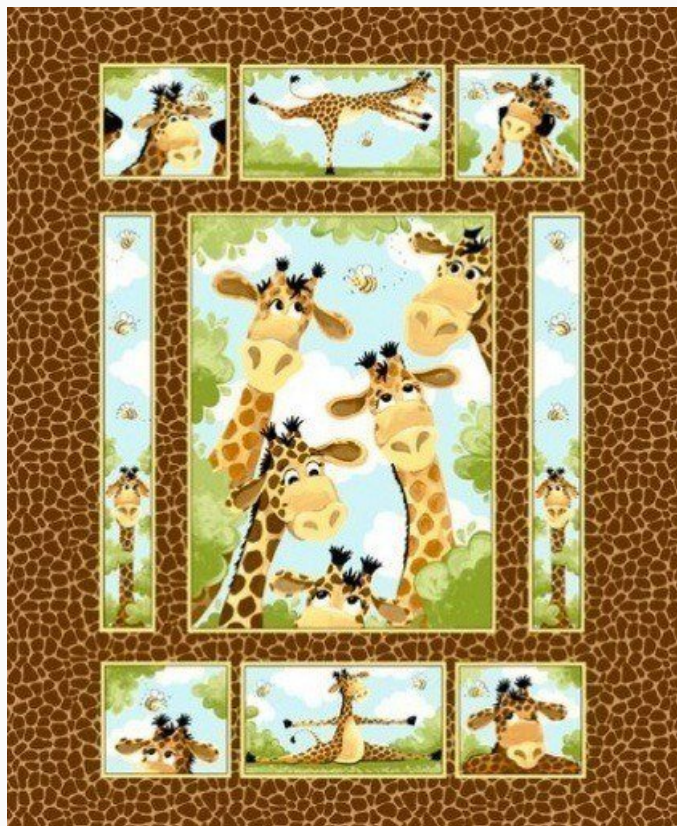

Telas - Telas de Algodón Americano

Paul & Sheldon - Turtle & Frog 45x110cm.

da: Susybee

Modello: QLT-ZWE-300-62

Algodón americano 100% de Susybee Textiles ©.
Perfecto para cualquier composición de patchwork,
quilting y para acabar cualquier tipología de
bordado.

1/2 yard (45x110cm.)

Precio: € 9.00 (incl. IVA)

Telas - Telas de Algodón Americano

Paul & Sheldon - Turtle Panel

da: Susybee

Modello: QLT-ZWE-300-56

Algodón americano 100% de Susybee Textiles ©.
Perfecto para cualquier composición de patchwork,
quilting y para acabar cualquier tipología de
bordado.
90x110cm.

Precio: € 15.85 (incl. IVA)

Telas - Telas de Algodón Americano

Zoe the Giraffe - Giraffe Border 45x110cm.

da: Susybee

Modello: QLT-ZWE-300-131

Algodón americano 100% de Susybee Textiles ©.
Perfecto para cualquier composición de patchwork,
quilting y para acabar cualquier tipología de
bordado.

1/2 yard (45x110cm.)

Precio: € 7.96 (incl. IVA)

Telas - Telas de Algodón Americano

Zoe the Giraffe - Panel

da: Susybee

Modello: QLT-ZWE-300-129

Algodón americano 100% de Susybee Textiles ©.
Perfecto para cualquier composición de patchwork,
quilting y para acabar cualquier tipología de
bordado.
90 cm. x 110 cm.