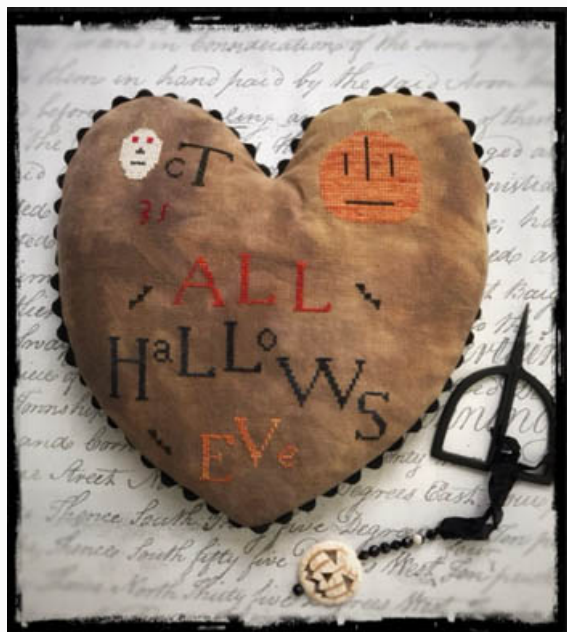

Esquemas Punto de Cruz

All Hallows Eve Heart

da: Death By Thread

Modello: SCHHOF19-1214

All Hallows Eve Heart
Nashville 2019

Precio: € 14.97 (incl. IVA)