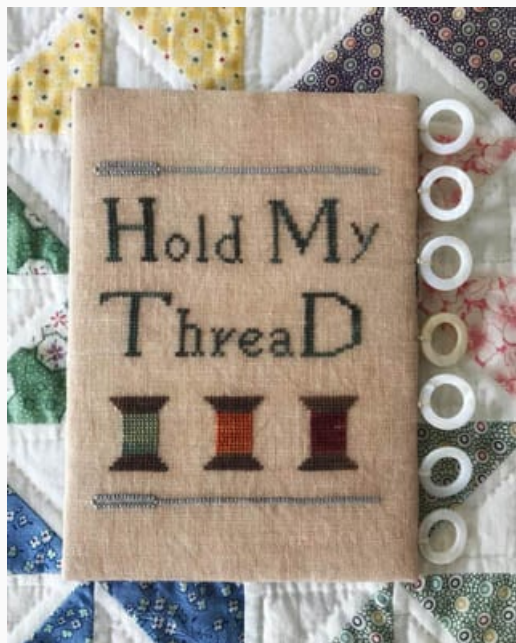

da: Death By Thread

Modello: SCHHOF19-1763

Tulip House

Precio: € 12.48 (incl. IVA)

Esquemas Punto de Cruz

Hold My Thread

da: Death By Thread

Modello: SCHHOF19-2037