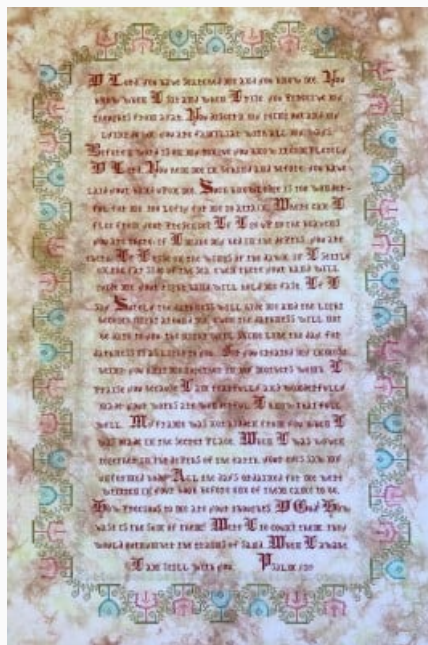

Modello: SCHHOF22-2358

Open If You Dare

Precio: € 14.97 (incl. IVA)

Esquemas Punto de Cruz

Mountain Cabin

da: Death By Thread

Modello: SCHHOF22-2359

Mountain Cabin

Precio: € 14.97 (incl. IVA)

Esquemas Punto de Cruz

Psalm 139

da: Death By Thread

Modello: SCHHOF22-2360

Psalm 139

Precio: € 31.19 (incl. IVA)

Esquemas Punto de Cruz