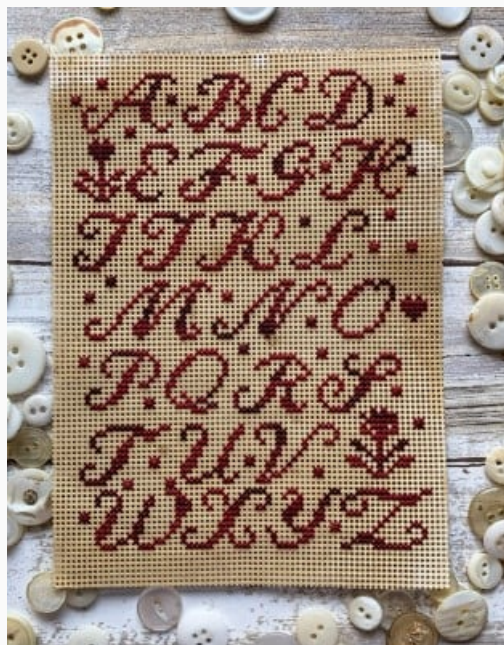

Modello: SCHHOF22-1662

Mary Ann Fleming 1841

Precio: € 22.46 (incl. IVA)

Esquemas Punto de Cruz

Sampler Stitcher

da: Death By Thread

Modello: SCHHOF22-1734

Sampler Stitcher

Precio: € 14.97 (incl. IVA)

Esquemas Punto de Cruz

Lucky Paper Sampler

da: Death By Thread

Modello: SCHHOF22-1735

Lucky Paper Sampler

Precio: € 12.48 (incl. IVA)

Esquemas Punto de Cruz

Red Paper Sampler

da: Death By Thread

Modello: SCHHOF22-1736

Red Paper Sampler

Precio: € 12.48 (incl. IVA)

Esquemas Punto de Cruz

Pink Paper Sampler

da: Death By Thread