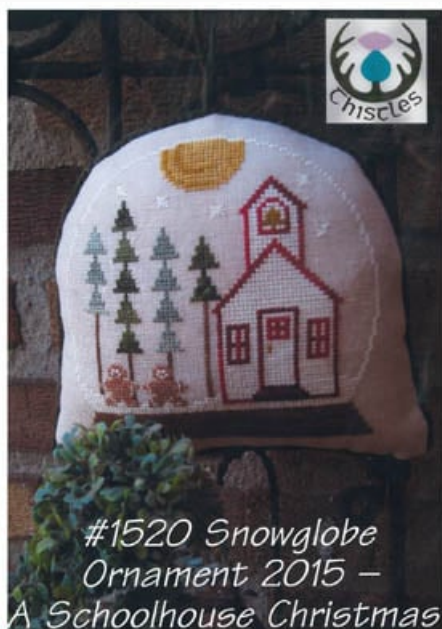

Esquemas Punto de Cruz

Snowglobe Ornament 2015-Schoolhouse Christmas

da: Thistles

Modello: SCHHOF15-2173

Snowglobe Ornament 2015-Schoolhouse Christmas

Precio: € 8.11 (incl. IVA)