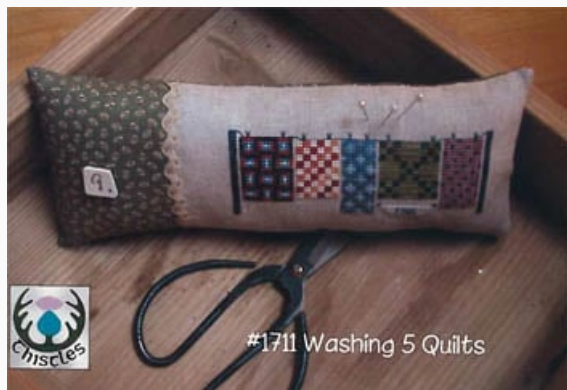

Esquemas Punto de Cruz

Washing 5 Quilts

da: Thistles

Modello: SCHHOF18-1394

Washing 5 Quilts

Precio: € 8.86 (incl. IVA)