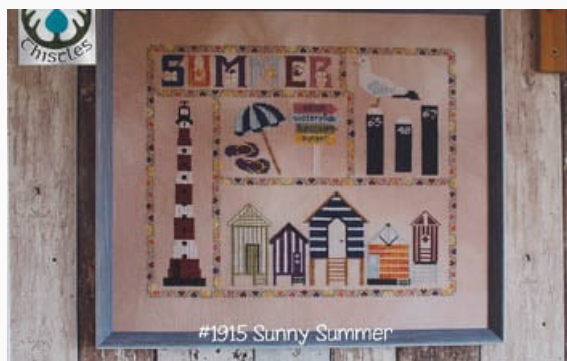

Sunny Summer

da: Thistles

Modello: SCHHOF20-1445

Sunny Summer

Precio: € 14.47 (incl. IVA)

Esquemas Punto de Cruz

Easter Egg

da: Thistles