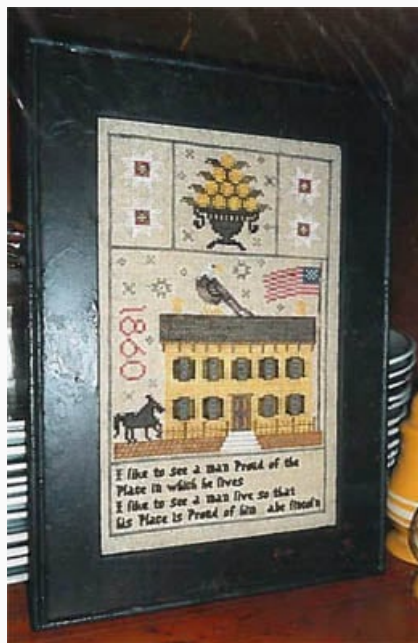

## Esther Iddison 1834 Sampler

da: Chessie & Me

Modello: SCHHOF18-1568

Esther Iddison 1834 Sampler

**Precio: € 29.95** (incl. IVA)

Esquemas Punto de Cruz

## Lincoln Home 1860 Sampler

da: Chessie & Me

Modello: SCHHOF18-1569

Lincoln Home 1860 Sampler

**Precio: € 14.97** (incl. IVA)

Esquemas Punto de Cruz