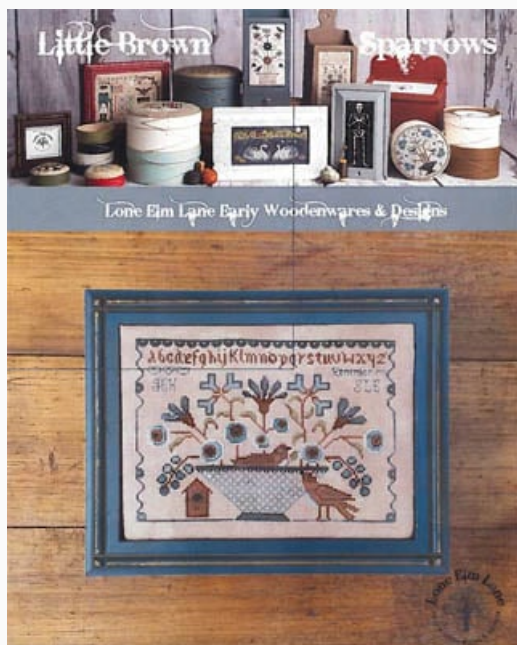

Hazel Hollyhock
Puntos: 65w x 121h

Precio: € 12.48 (incl. IVA)

Esquemas Punto de Cruz

All Things Bright And Beautiful

da: Lone Elm Lane

Modello: SCHHOF18-1553

All Things Bright And Beautiful

Precio: € 12.48 (incl. IVA)

Esquemas Punto de Cruz

Little Brown Sparrows

da: Lone Elm Lane

Modello: SCHHOF19-1429

Little Brown Sparrows

Puntos: 139w x 67h

Nashville 2019

Precio: € 14.97 (incl. IVA)