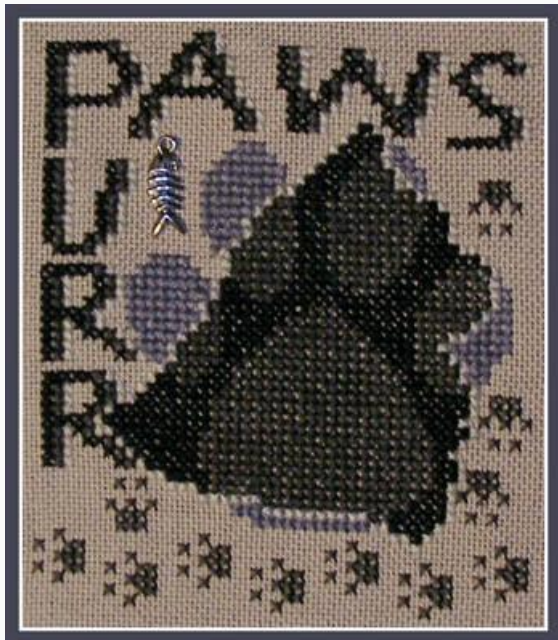

Esquemas Punto de Cruz

Wordplay-Paws Purr (w/chm)

da: Hinzeit

Modello: SCHHOF15-1064

Wordplay-Paws Purr (w/chm)

Precio: € 9.98 (incl. IVA)