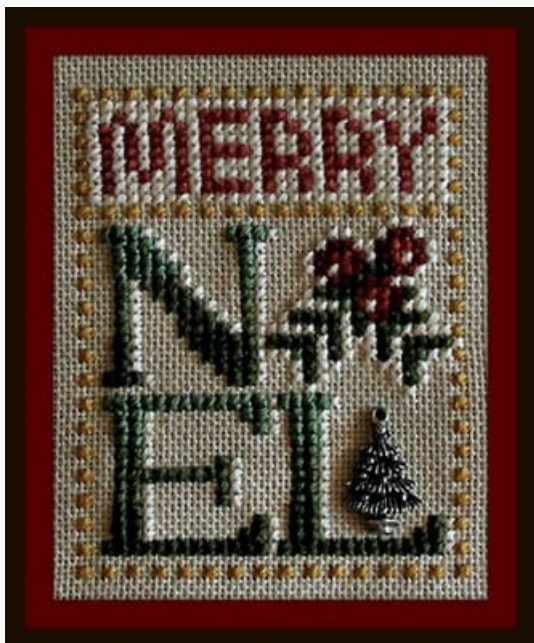

Esquemas Punto de Cruz

Halloween

da: Hinzeit

Modello: SCHHOF16-2229

Halloween

Precio: € 14.97 (incl. IVA)

Esquemas Punto de Cruz

Let It Snow (w/charm)

da: Hinzeit

Modello: SCHHOF16-2224

Let It Snow (w/charm)

Precio: € 7.49 (incl. IVA)

Esquemas Punto de Cruz

Merry Noel (w/charm)

da: Hinzeit

Modello: SCHHOF16-2225