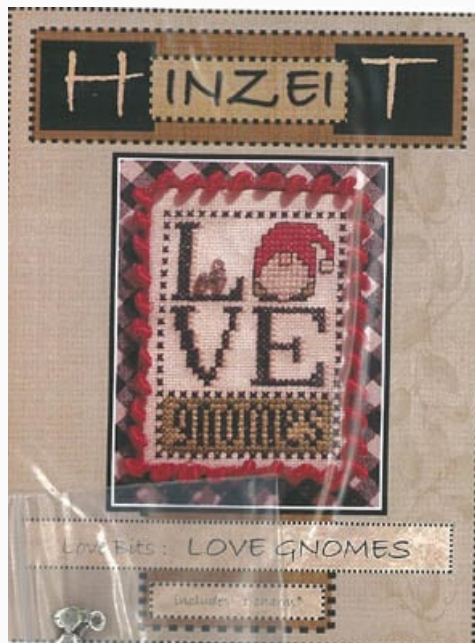

Esquemas Punto de Cruz

Love Gnomes (w/charm)

da: Hinzeit

Modello: SCHHOF21-2718

Love Gnomes (w/charm)

Precio: € 7.49 (incl. IVA)