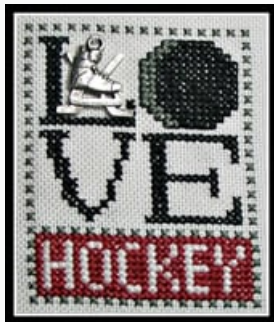

Esquemas Punto de Cruz

Love Hockey (w/chm)

da: Hinzeit

Modello: SCHHOF16-1167

Love Hockey (w/chm)

Precio: € 7.49 (incl. IVA)