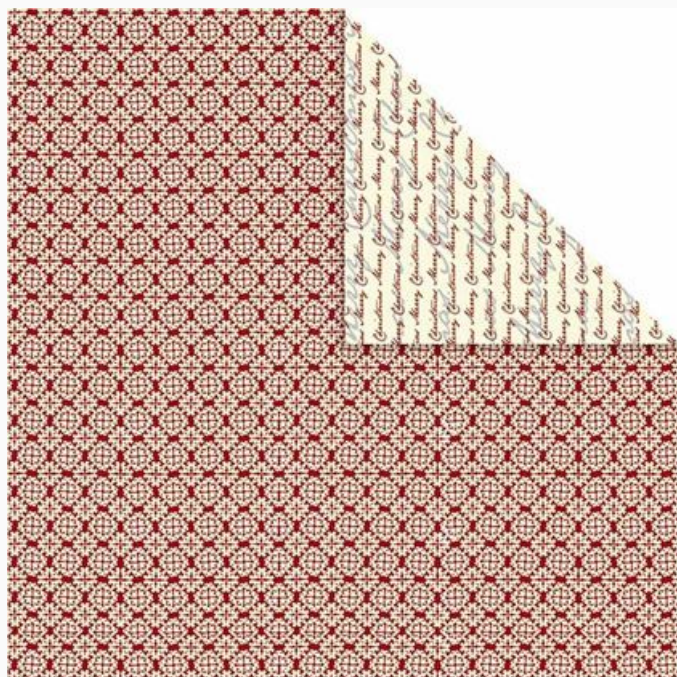

Decoraciones, Papel, Colores - Papel decorado

Set Papel Copenhagen 30,5 cm x 30,5 cm - Feliz Navidad

da: Creative Company

Modello: ACCDEPA-22245

Set Papel Copenhagen 30,5 cm x 30,5 cm - Feliz Navidad

Este gracioso set hará de tu próximo proyecto algo de extraordinario. ¡Perfecto para creaciones de papel, para realizar tarjetas de felicitaciones y mucho más! La confección contiene 5 hojas de 30.5x30.5 cm estampados por ambos los lados con dos motivos diferentes (uno cada lado).

© Vivi Gade Design Series

Precio: € 3.15 (incl. IVA)