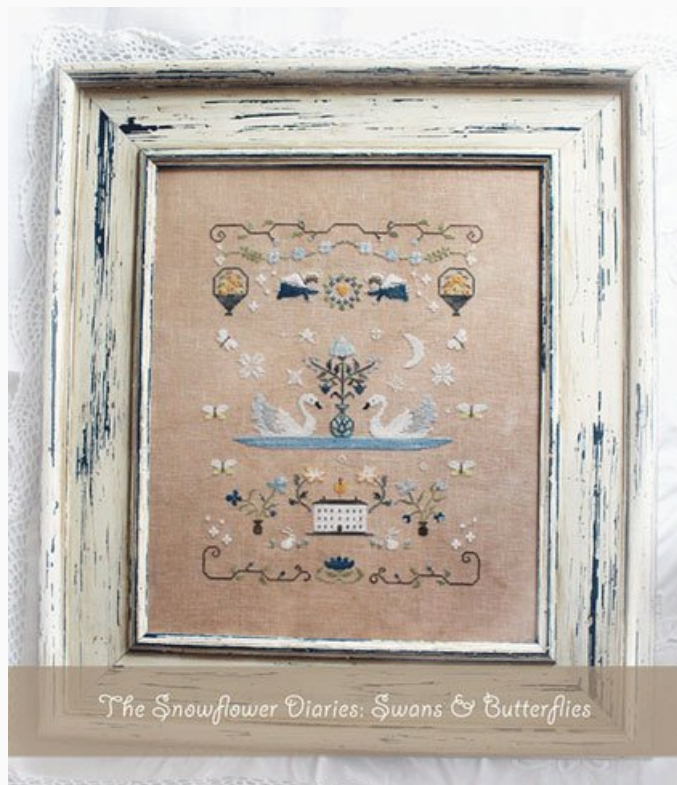

da: The Snowflower Diaries

Modello: SCHSFD-002

Fresh Strawberries
Puntos: 111 W x 153 H

Precio: € 8.00 (incl. IVA)

Esquemas Punto de Cruz

Swans & Butterflies

da: The Snowflower Diaries

Modello: SCHSFD-003

Swans & Butterflies
Puntos: 183 W x 231 H

Precio: € 8.00 (incl. IVA)

Esquemas Punto de Cruz

Cherry Tree

da: The Snowflower Diaries

Modello: SCHSFD-004

Cherry Tree
Puntos: 74 W x 73 H

Precio: € 8.00 (incl. IVA)

The Snowflower Diaries: Cherry Tree

Esquemas Punto de Cruz

Jane Eyre

da: The Snowflower Diaries

Modello: SCHSFD-006

Jane Eyre

Precio: € 8.00 (incl. IVA)

The Snowflower Diaries: Jane Eyre