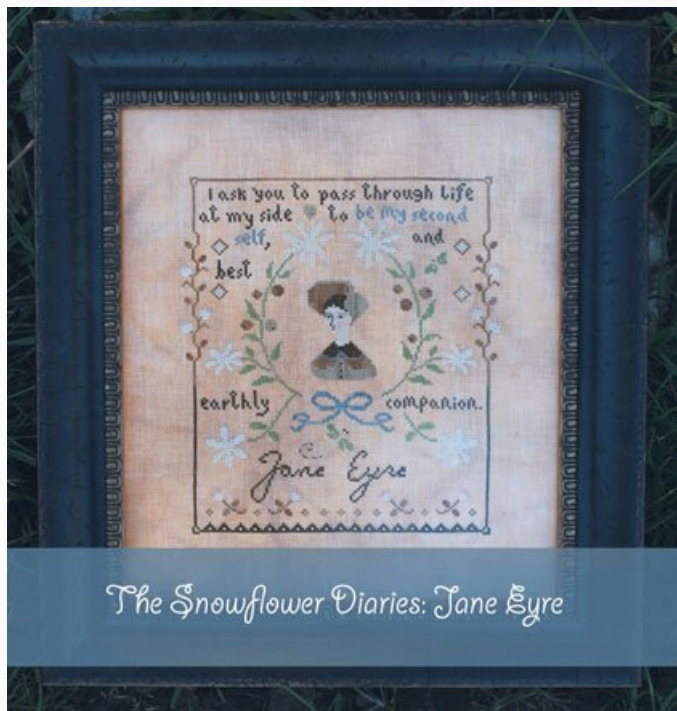

da: The Snowflower Diaries

Modello: SCHSFD-002

Fresh Strawberries
Puntos: 111 W x 153 H

Precio: € 8.00 (incl. IVA)

Esquemas Punto de Cruz

Swans & Butterflies

da: The Snowflower Diaries

Modello: SCHSFD-003

Swans & Butterflies
Puntos: 183 W x 231 H

Precio: € 8.00 (incl. IVA)

Esquemas Punto de Cruz

Cherry Tree

da: The Snowflower Diaries

Modello: SCHSFD-004

Cherry Tree
Puntos: 74 W x 73 H

Precio: € 8.00 (incl. IVA)

The Snowflower Diaries: Cherry Tree

Esquemas Punto de Cruz

Jane Eyre

da: The Snowflower Diaries

Modello: SCHSFD-006

Jane Eyre

Precio: € 8.00 (incl. IVA)

The Snowflower Diaries: Jane Eyre

Esquemas Punto de Cruz

Angela

da: The Snowflower Diaries

Modello: SCHSFD-007

Angela
Puntos : 98W x 138H

Precio: € 8.00 (incl. IVA)

Esquemas Punto de Cruz

Viva la Frida