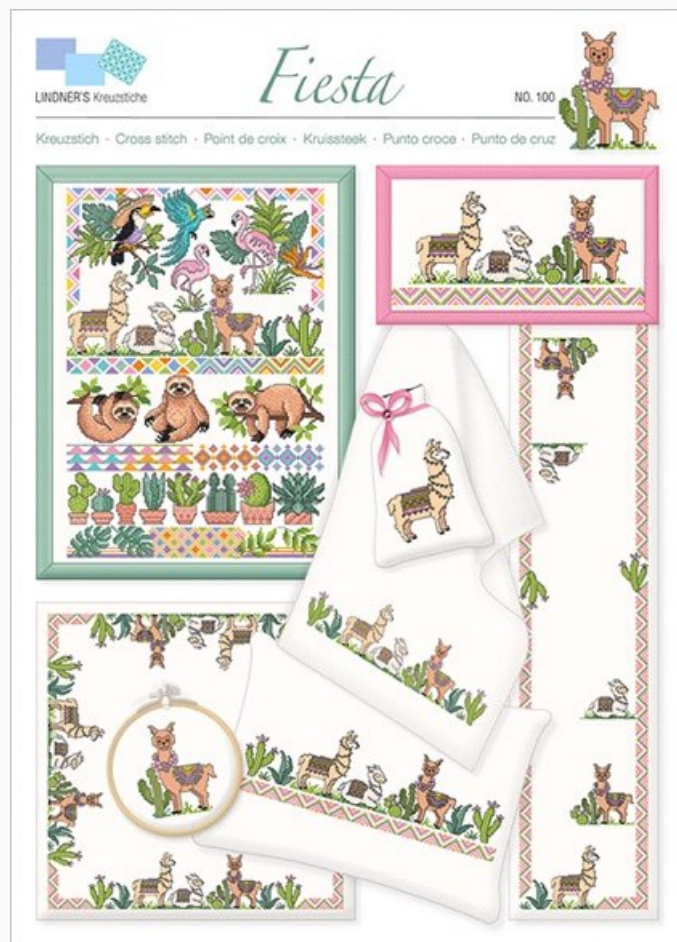

Esquemas Punto de Cruz

Fiesta

da: Lindner's Kreuzstiche

Modello: LIBVAU-HL100

NOTA: El tamaño total en los puntos del diagrama no se especifica por el fabricante, porque la imagen es el conjunto de todos los esquemas contenidos en este modelo, bordables por separado.

Precio: € 8.50 (incl. IVA)