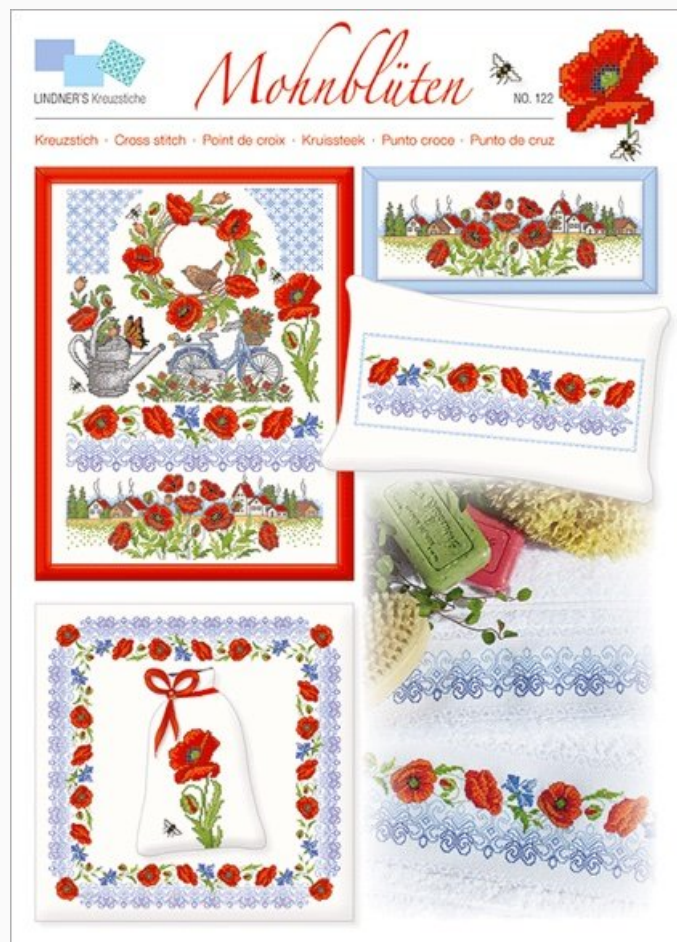

Precio: € 8.50 (incl. IVA)

Esquemas Punto de Cruz

Nixen & Elfen

da: Lindner's Kreuzstiche

Modello: LIBVAU-HL121

Sirenas y Elfos

NOTA: El tamaño total en los puntos del diagrama no se especifica por el fabricante, porque la imagen es el conjunto de todos los esquemas contenidos en este modelo, bordables por separado.

Precio: € 8.50 (incl. IVA)

Esquemas Punto de Cruz

Mohnblüten

da: Lindner's Kreuzstiche

Modello: LIBVAU-HL122

Amapolas

NOTA: El tamaño total en los puntos del diagrama no se especifica por el fabricante, porque la imagen es el conjunto de todos los esquemas contenidos en este modelo, bordables por separado.