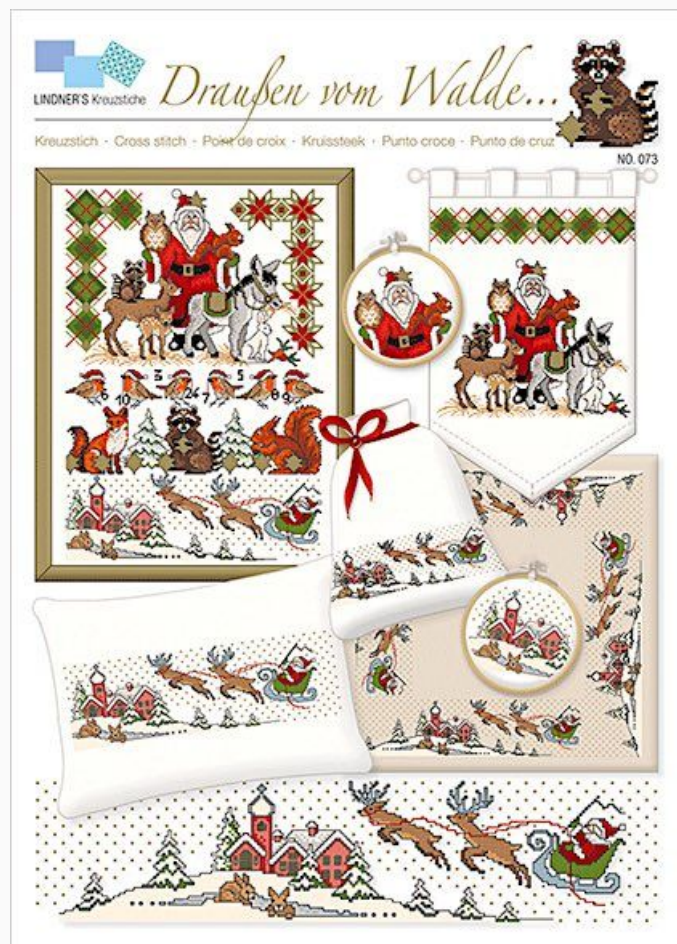

Precio: € 8.50 (incl. IVA)

Esquemas Punto de Cruz

X-Mas

da: Lindner's Kreuzstiche

Modello: LIBVAU-HL072

La Navidad no es especial solamente para los niños. Todos tenemos unas previsiones con respecto a esta festividad muy particular. ¡Por lo que hace a las labores de bordado, tienes que empezarlas antes así que manteles, caminos de mesa, cintas, salvamanteles, servilletas, etc ya estarán listos para ser regalados!

Precio: € 8.50 (incl. IVA)

Esquemas Punto de Cruz

Frühlingsanfang

da: Lindner's Kreuzstiche

Modello: LIBVAU-HL074

Un relajante contraste cromático y brillante, motivos que evocan el comienzo de la primavera y la Semana Santa como conejos, aves, corderos y huevos pintados. Y un montón de flores, bordados de punto de cruz en manteles, caminos de mesa, servilletas, almohadas, bolsas. Una gran cantidad de posibilidades de decoración para dar la bienvenida al verano.

Precio: € 8.50 (incl. IVA)

Esquemas Punto de Cruz

Draußen vom Walde

da: Lindner's Kreuzstiche

Modello: LIBVAU-HL073

La Navidad no es especial solamente para los niños. Todos tenemos unas previsiones con respecto a esta festividad muy particular. ¡Por lo que hace a las labores de bordado, tienes que empezarlas antes así que manteles, caminos de mesa, cintas, salvamanteles, servilletas, etc ya estarán listos para ser regalados!