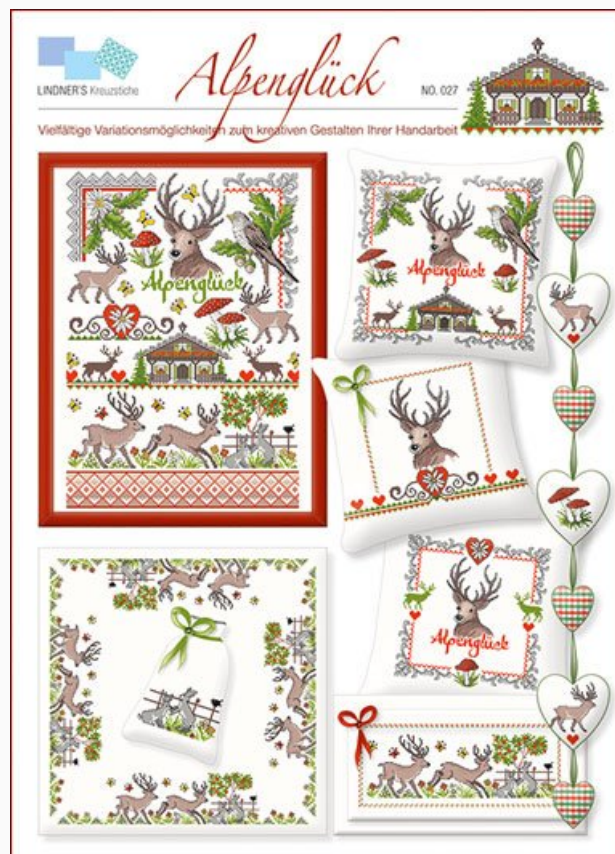

Precio: € 8.50 (incl. IVA)

Esquemas Punto de Cruz

Frühlingsboten

da: Lindner's Kreuzstiche

Modello: LIBVAU-HL021

Frühlingsboten - *Los signos de la primavera* Los dibujos propuestos, de bordar a punto de cruz, remiten a los colores alegres y suaves de la primavera. Perfectos para crear un cuadro florido o bien para completar los proyectos de bordado para la casa y para ti.

Precio: € 8.50 (incl. IVA)

Esquemas Punto de Cruz

Sommertrend

da: Lindner's Kreuzstiche

Modello: LIBVAU-HL025

Sommertrend

Los colores y la despreocupación característicos del verano se pueden encontrar en estas propuestas de bordar a punto de cruz, que unen sujetos muy diferentes para realizar composiciones de verdad originales.

Precio: € 8.50 (incl. IVA)

Esquemas Punto de Cruz

Alpenglück

da: Lindner's Kreuzstiche

Modello: LIBVAU-HL027

Ipenglück

Dibujos a temática alpina para donar color y originalidad a los accesorios de tu casa.

Precio: € 8.50 (incl. IVA)

Esquemas Punto de Cruz

Kinderwelt

da: Lindner's Kreuzstiche

Modello: LIBVAU-HL029

Kinderwelt (*el mundo de los niños*) Sommer, Sonne und Abenteuer

Están dedicados al mundo de los niños todos los motivos propuestos que van a donar muchísimas ideas para decorar de manera alegre y colorada todas las cosas creadas para ellos.