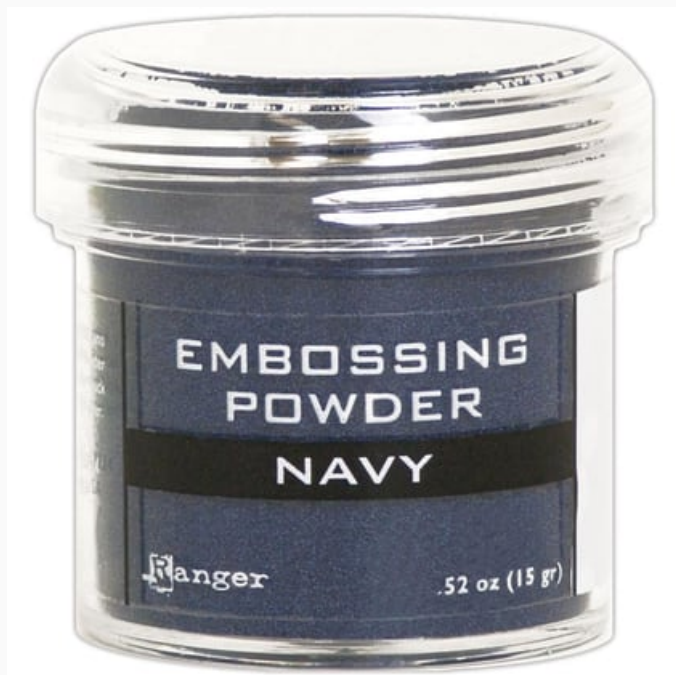

Tarro de 15 gr

fabricado en los Estados Unidos

Precio: € 7.25 (incl. IVA)

Decoraciones, Papel, Colores - Embossing

Polvo de relieve - Azul marino Metálico

da: Ranger

Modello: KITRANG-EPJ60383

Polvo de relieve en caliente de alta calidad para lograr efectos dimensionales en sus álbumes de recortes creativos, proyectos de caligrafía, etc. Sin ácido y no tóxico