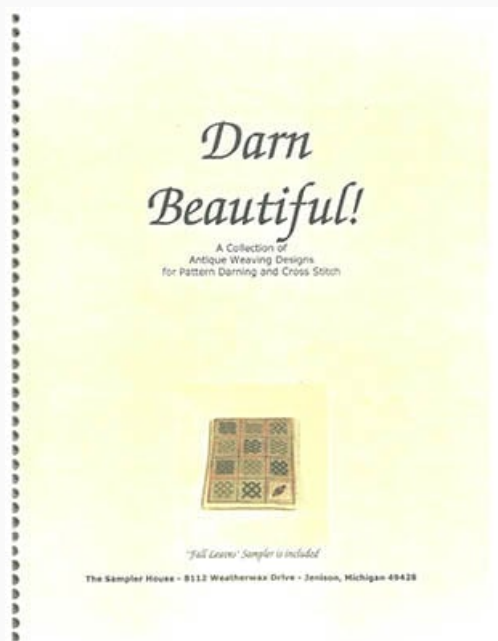

## Harriet Hazlin 1869

da: The Sampler House

Modello: SCHHOF22-2202

Harriet Hazlin 1869

**Precio: € 12.48** (incl. IVA)

Esquemas Punto de Cruz

## Darn Beautiful (Pattern Darning)

da: The Sampler House

Modello: LIBHOF22-2201

Darn Beautiful (Pattern Darning)

**Precio: € 43.67** (incl. IVA)

Esquemas Punto de Cruz

## Hannah Baker 1803 Sampler

da: The Sampler House

Modello: SCHHOF22-2203

Hannah Baker 1803 Sampler

**Precio: € 12.48** (incl. IVA)

Esquemas Punto de Cruz