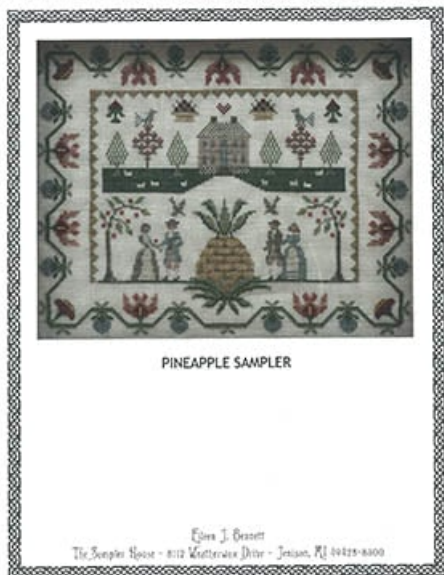

Esquemas Punto de Cruz

Pineapple Sampler

da: The Sampler House

Modello: SCHHOF22-2205

Pineapple Sampler

Precio: € 14.97 (incl. IVA)