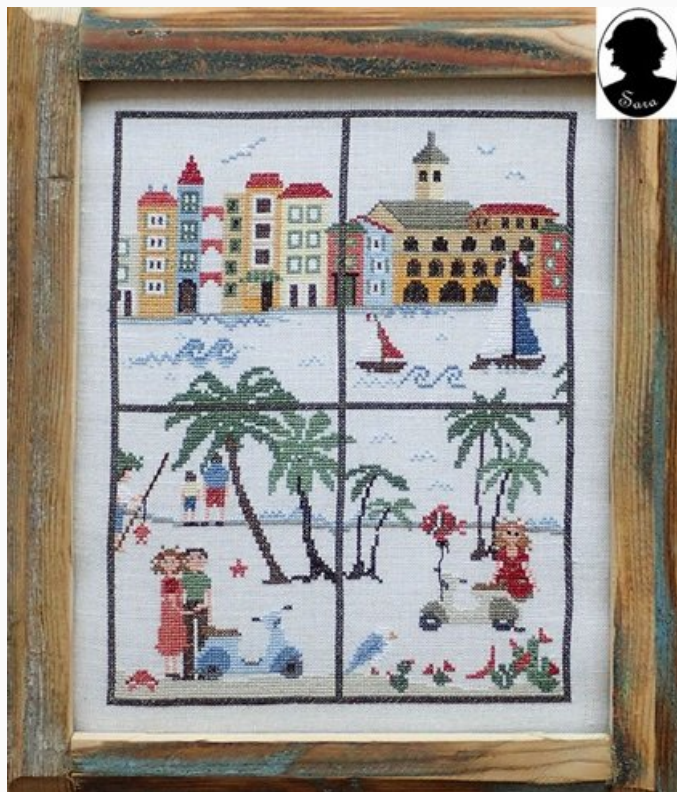

Esquemas Punto de Cruz

Sea Window 2

da: Sara Guermani

Modello: SCHSG-seawindow2

Área del bordado: 128 x 162 puntos.

Precio: € 15.00 (incl. IVA)

Lista dei Materiali: nella pagina successiva è presente la lista dei materiali necessari per la realizzazione.