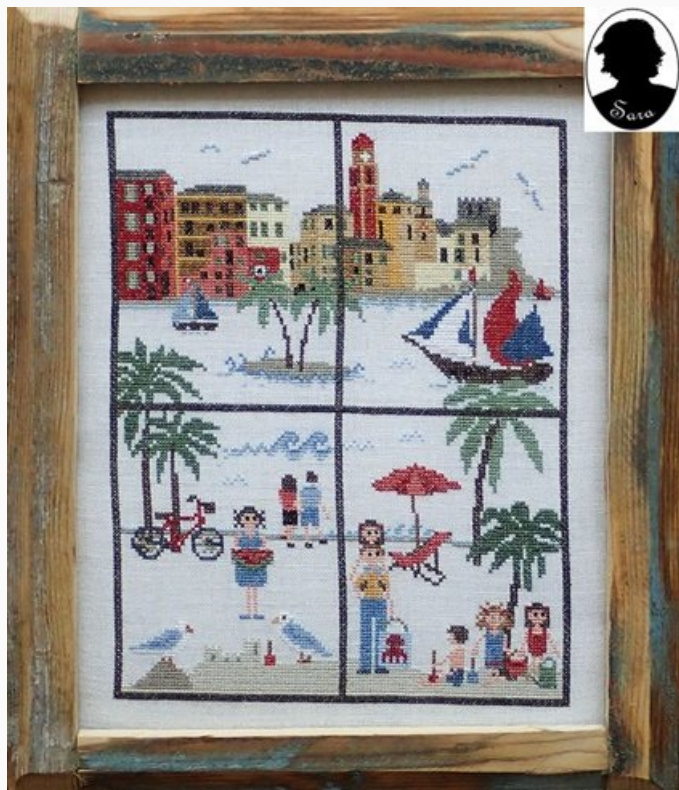

Esquemas Punto de Cruz

Sea Window 3

da: Sara Guermani

Modello: SCHSG-seawindow3

Área del bordado: 128 x 162 puntos.

Precio: € 15.00 (incl. IVA)

Lista dei Materiali: nella pagina successiva è presente la lista dei materiali necessari per la realizzazione.