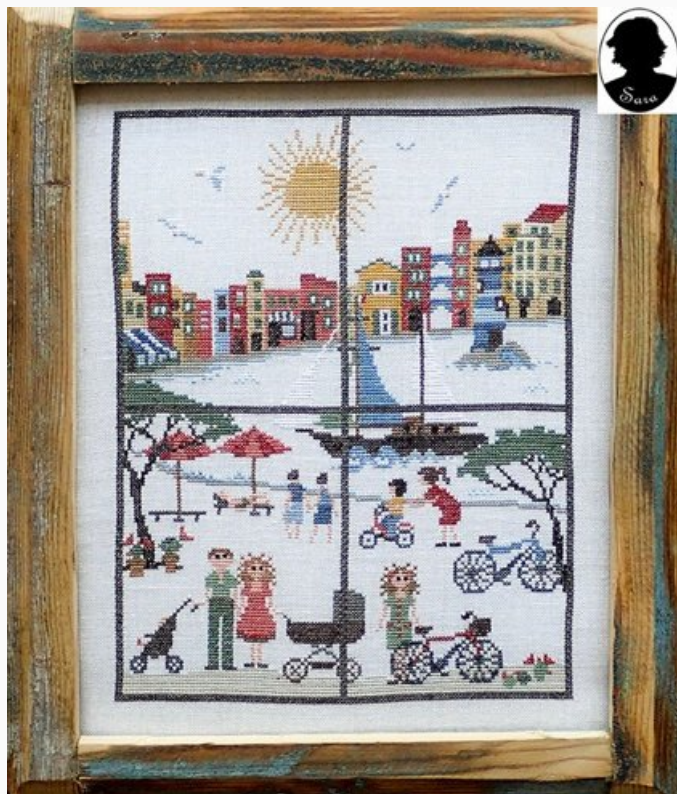

Esquemas Punto de Cruz

Sea Window 1

da: Sara Guermani

Modello: SCHSG-seawindow1

Área del bordado: 128 x 162 puntos.

Precio: € 15.00 (incl. IVA)

Lista dei Materiali: nella pagina successiva è presente la lista dei materiali necessari per la realizzazione.