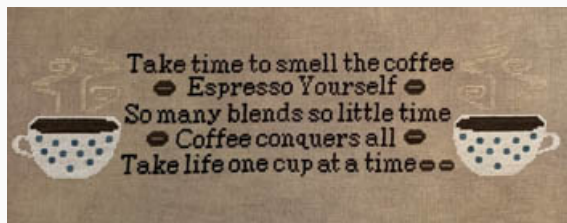

Esquemas Punto de Cruz

Coffee Break

da: Needle Bling Designs

Modello: SCHHOF21-2046

Coffee Break
Puntos: 258w x 63h

Precio: € 14.97 (incl. IVA)