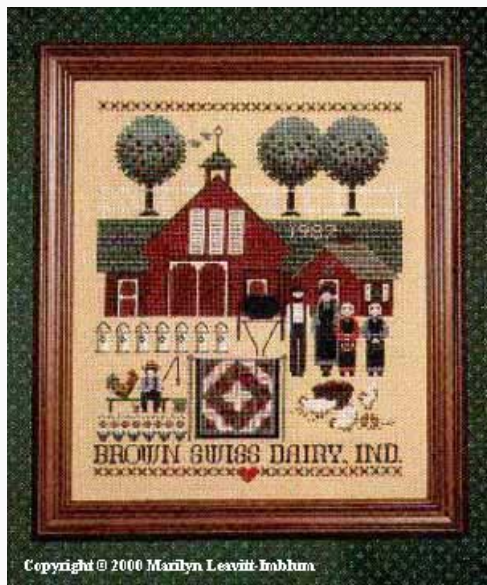

Esquemas Punto de Cruz

Bookmark Collection, The

da: Told In A Garden

Modello: SCHHOF960-1608

Bookmark Collection, The

Precio: € 14.97 (incl. IVA)

Esquemas Punto de Cruz

Brown Swiss Dairy

da: Told In A Garden

Modello: SCHHOF3931

Brown Swiss Dairy

Precio: € 12.48 (incl. IVA)

Esquemas Punto de Cruz

Country Gifts

da: Told In A Garden

Modello: SCHHOF3934