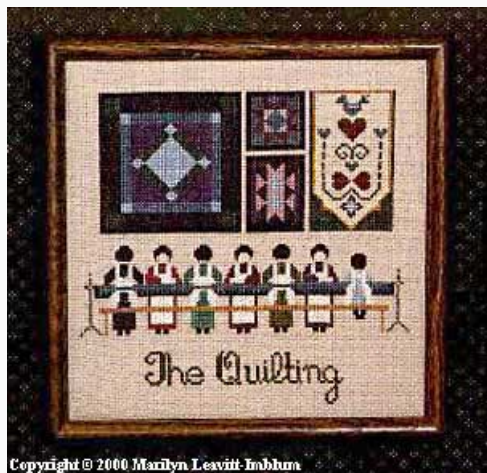

da: Told In A Garden

Modello: SCHHOF3940

Piecemakers II

Precio: € 12.48 (incl. IVA)

Esquemas Punto de Cruz

Quilting (The)

da: Told In A Garden

Modello: SCHHOF3912