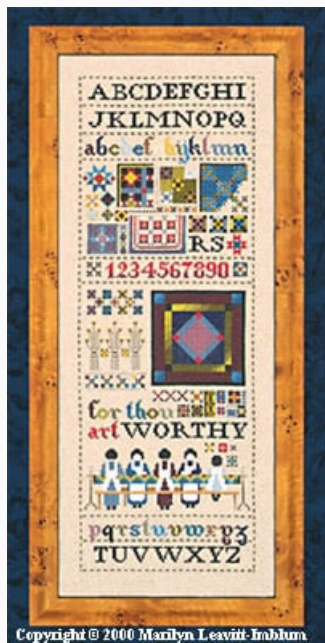

Esquemas Punto de Cruz

Amish Kids

da: Told In A Garden

Modello: SCHHOF3918

Amish Kids

Precio: € 12.48 (incl. IVA)

Esquemas Punto de Cruz

Amish Pioneer

da: Told In A Garden

Modello: SCHHOF3920

Amish Pioneer

Precio: € 12.48 (incl. IVA)

Esquemas Punto de Cruz

Amish Quilt Sampler

da: Told In A Garden

Modello: SCHHOF98-1738

Amish Quilt Sampler

Precio: € 14.97 (incl. IVA)

Esquemas Punto de Cruz

Amish Shadow Quilts

da: Told In A Garden

Modello: SCHHOF3925

Amish Shadow Quilts

Precio: € 12.48 (incl. IVA)