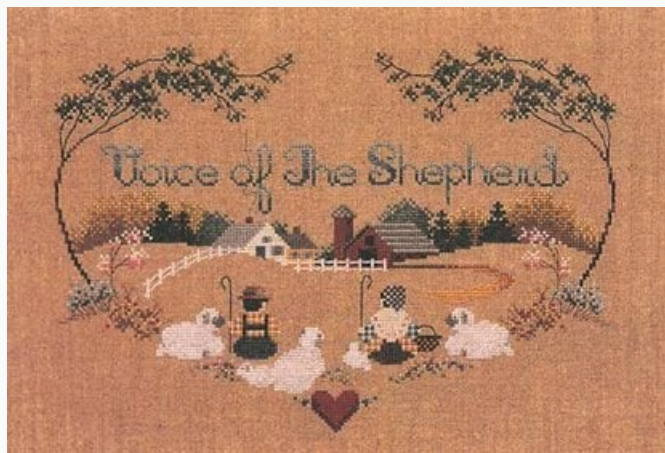

Esquemas Punto de Cruz

Victorian Bride

da: Told In A Garden

Modello: SCHHOF3945

Victorian Bride

Precio: € 12.48 (incl. IVA)

Esquemas Punto de Cruz

Voice Of The Shepherd

da: Told In A Garden

Modello: SCHHOF3949

Voice Of The Shepherd

Tamaño: 19cm x 28.5cm. si realizado con lino 32ct
(2 sobre 2).

Precio: € 12.48 (incl. IVA)

Lista dei Materiali: nella pagina successiva è presente la lista dei materiali necessari per la realizzazione.