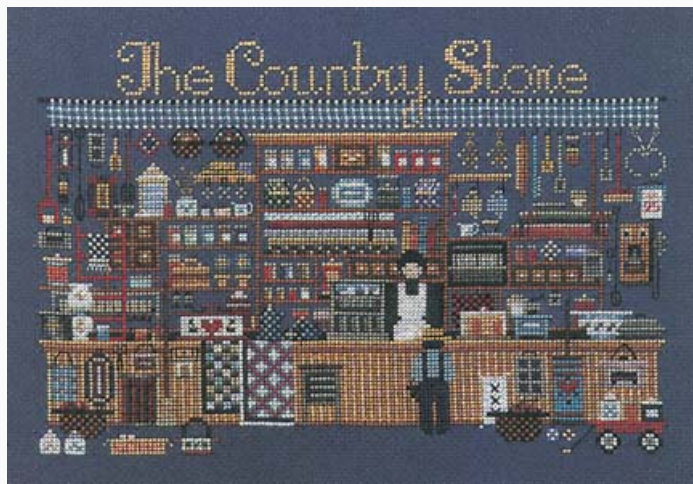

Esquemas Punto de Cruz

Country Store (The)

da: Told In A Garden

Modello: SCHHOF3943

Country Store (The)

Precio: € 12.48 (incl. IVA)

Lista dei Materiali: nella pagina successiva è presente la lista dei materiali necessari per la realizzazione.