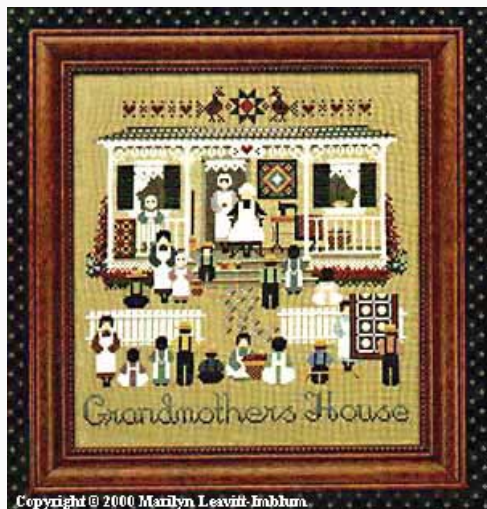

Esquemas Punto de Cruz

Grandmothers House

da: Told In A Garden

Modello: SCHHOF8317

Grandmothers House

Precio: € 12.48 (incl. IVA)

Lista dei Materiali: nella pagina successiva è presente la lista dei materiali necessari per la realizzazione.