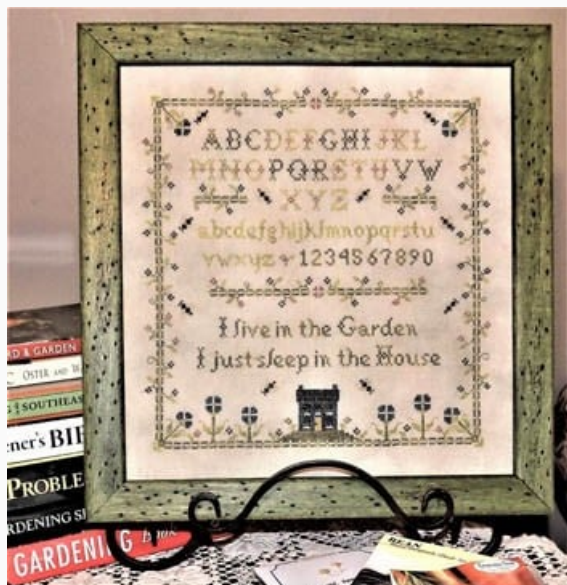

Esquemas Punto de Cruz

I Live In The Garden

da: The Nebbly Needle

Modello: SCHHOF21-1708

I Live In The Garden
Puntos: 153w x 158h

Precio: € 12.48 (incl. IVA)