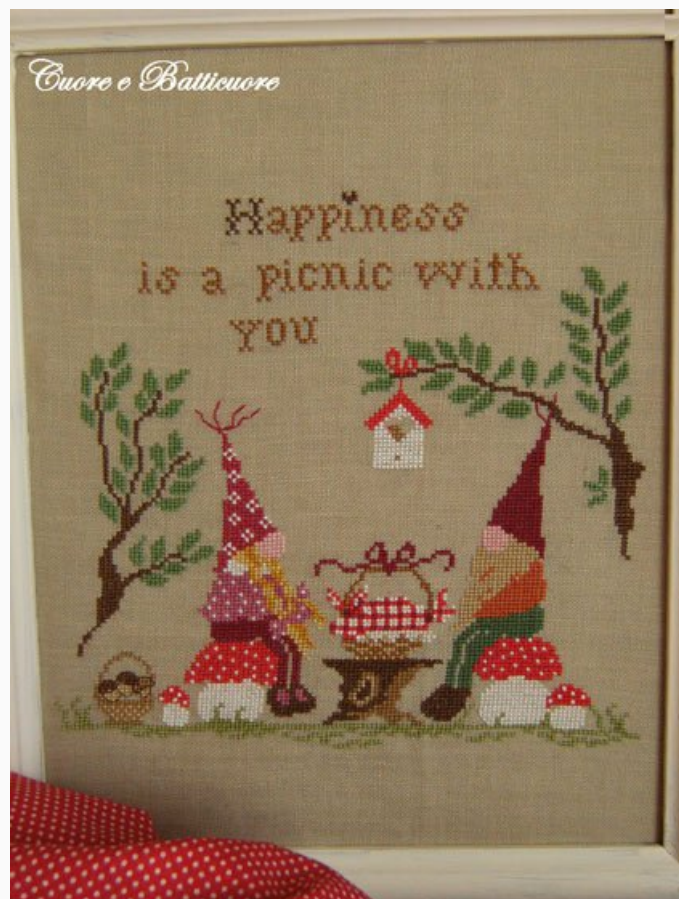

Precio: € 9.00 (incl. IVA)

Esquemas Punto de Cruz

Picnic nel bosco

da: Cuore e Batticuore

Modello: SCHCBC-PICNICBOSCO

Otra aventura de los dos simpáticos gnomos, en una atmósfera country de cuentos.
Puntos: 135 x 129.