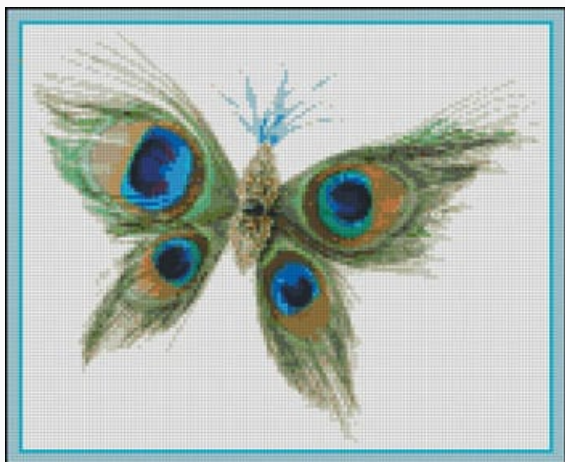

## Opening The Gateway

da: Paula's Patterns

Modello: SCHHOF14-1910

Opening The Gateway  
Needlepoint (Counted)

**Precio: € 22.46** (incl. IVA)

Esquemas Punto de Cruz

## Peacock Butterfly

da: Paula's Patterns

Modello: SCHHOF14-1906

Peacock Butterfly  
Needlepoint (Counted)

**Precio: € 22.46** (incl. IVA)

Esquemas Punto de Cruz