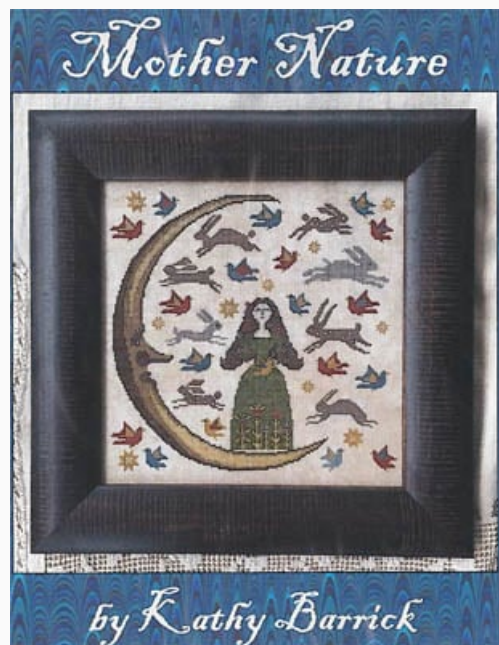

Precio: € 12.48 (incl. IVA)

Esquemas Punto de Cruz

H.L.'s Moth

da: Kathy Barrick

Modello: SCHHOF19-1413

H.L.'s Moth
Nashville 2019

Precio: € 12.48 (incl. IVA)

Esquemas Punto de Cruz

Mother Nature

da: Kathy Barrick

Modello: SCHHOF19-1414

Mother Nature
Nashville 2019

Precio: € 12.48 (incl. IVA)

Esquemas Punto de Cruz

Ruth Ellen Haystack

da: Kathy Barrick