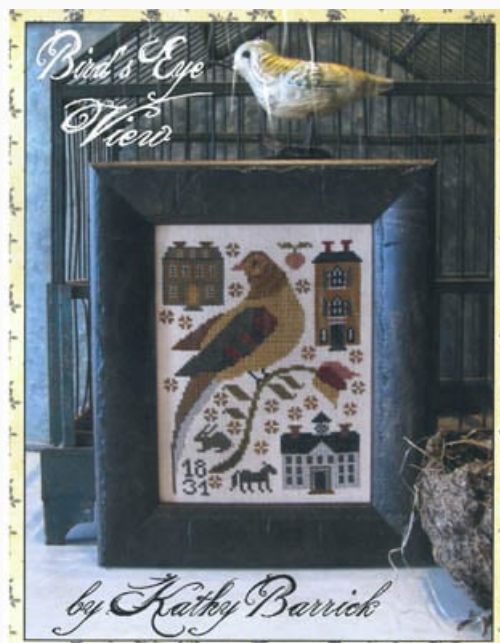

Bird Study

Precio: € 11.23 (incl. IVA)

Esquemas Punto de Cruz

Autumn On Lazy Bear Mountain

da: Kathy Barrick

Modello: SCHHOF15-1294

Autumn On Lazy Bear Mountain

Precio: € 37.43 (incl. IVA)

Esquemas Punto de Cruz

Bird`s Eye View

da: Kathy Barrick

Modello: SCHHOF15-1297

Bird`s Eye View

Precio: € 11.23 (incl. IVA)

Esquemas Punto de Cruz

Little Lamb