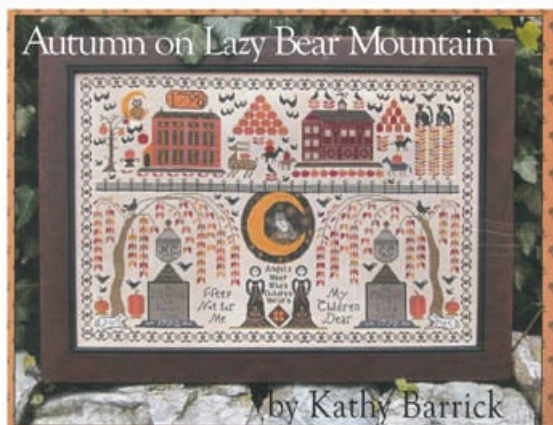

da: Kathy Barrick

Modello: SCHHOF14-1899

Rodney

Precio: € 12.48 (incl. IVA)

Esquemas Punto de Cruz

Bird Study

da: Kathy Barrick

Modello: SCHHOF14-2348

Bird Study

Precio: € 11.23 (incl. IVA)

Esquemas Punto de Cruz

Autumn On Lazy Bear Mountain

da: Kathy Barrick

Modello: SCHHOF15-1294

Autumn On Lazy Bear Mountain

Precio: € 37.43 (incl. IVA)