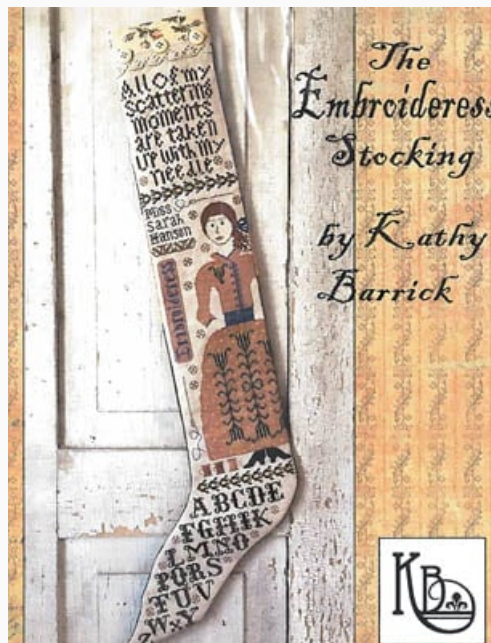

Precio: € 14.97 (incl. IVA)

Esquemas Punto de Cruz

Esther

da: Kathy Barrick

Modello: SCHHOF18-2821

Esther

Precio: € 14.97 (incl. IVA)

Esquemas Punto de Cruz

Deer Santa

da: Kathy Barrick

Modello: SCHHOF18-2822

Deer Santa

Precio: € 12.48 (incl. IVA)

Esquemas Punto de Cruz

Embroideress Stocking

da: Kathy Barrick