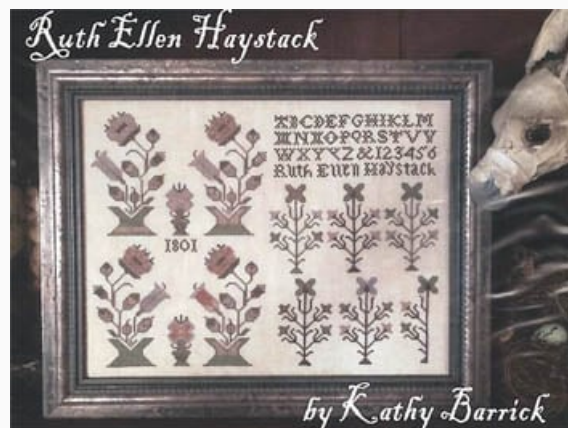

Mother Nature

da: Kathy Barrick

Modello: SCHHOF19-1414

Mother Nature
Nashville 2019

Precio: € 12.48 (incl. IVA)

Esquemas Punto de Cruz

Ruth Ellen Haystack

da: Kathy Barrick