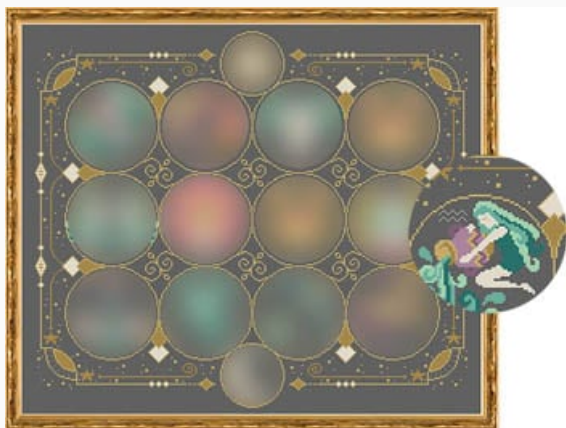

Modello: SCHHOF20-3006

Every Season Yearlong 6 - Motifs

Precio: € 3.74 (incl. IVA)

Esquemas Punto de Cruz

Zodiac Signs 1

da: Tiny Modernist Inc

Modello: SCHHOF21-1025

Zodiac Signs 1