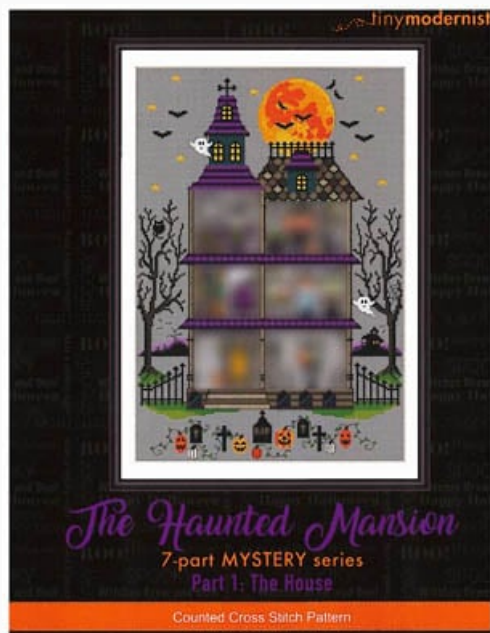

Modello: SCHHOF18-2113

Jungle Sewing Set

Precio: € 14.97 (incl. IVA)

Esquemas Punto de Cruz

It's A Mermaid Life

da: Tiny Modernist Inc

Modello: SCHHOF18-2148

It's A Mermaid Life
Puntos: 110w x 142h

Precio: € 11.23 (incl. IVA)

Esquemas Punto de Cruz

Haunted Mansion - Part 1

da: Tiny Modernist Inc

Modello: SCHHOF18-2184

Haunted Mansion - Part 1

Precio: € 12.48 (incl. IVA)

Esquemas Punto de Cruz