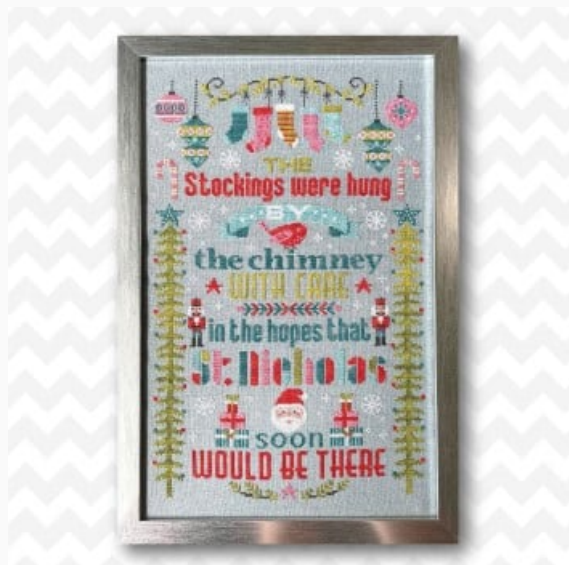

da: Tiny Modernist Inc

Modello: SCHHOF21-2322

Zodiac Signs 10

Precio: € 3.74 (incl. IVA)

Esquemas Punto de Cruz

Zodiac Signs 12

da: Tiny Modernist Inc

Modello: SCHHOF21-2723

Zodiac Signs 12

Precio: € 3.74 (incl. IVA)

Esquemas Punto de Cruz

Fairy Tale Pin Cushions - SnowWhite

da: Tiny Modernist Inc

Modello: SCHHOF21-2724

Fairy Tale Pin Cushions - SnowWhite
Puntos: 47w x 47h

Precio: € 9.98 (incl. IVA)

Esquemas Punto de Cruz

Stockings Were Hung 4

da: Tiny Modernist Inc

Modello: SCHHOF21-2725

Stockings Were Hung 4
Puntos: 143w x 234h

Precio: € 7.49 (incl. IVA)

Esquemas Punto de Cruz

Winter Band Sampler