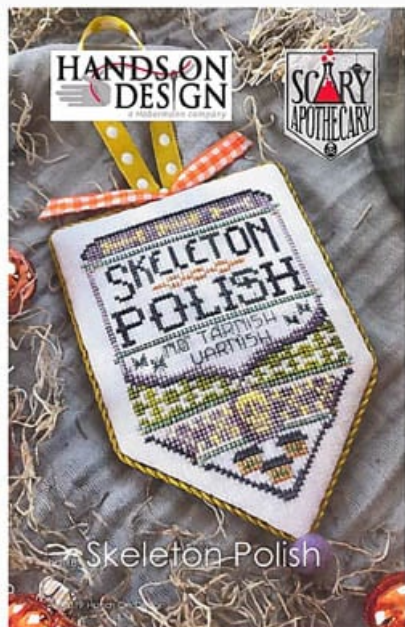

Esquemas Punto de Cruz

Safe Harbour

da: Hands On Design

Modello: SCHHOF19-2149

Safe Harbour

Precio: € 7.49 (incl. IVA)

Esquemas Punto de Cruz

Snail Slime Scary Apothecary

da: Hands On Design

Modello: SCHHOF19-2274

Snail Slime Scary Apothecary

Precio: € 7.49 (incl. IVA)

Esquemas Punto de Cruz

Spider Legs Scary Apothecary

da: Hands On Design

Modello: SCHHOF19-2275

Spider Legs Scary Apothecary

Precio: € 7.49 (incl. IVA)

Esquemas Punto de Cruz

Skeleton Polish Scary Apothecary

da: Hands On Design

Modello: SCHHOF19-2276

Skeleton Polish Scary Apothecary

Precio: € 7.49 (incl. IVA)

Esquemas Punto de Cruz

Boo - Chalk Full

da: Hands On Design

Modello: SCHHOF19-2331

Boo - Chalk Full

Precio: € 12.48 (incl. IVA)

Esquemas Punto de Cruz

Autumn Skies