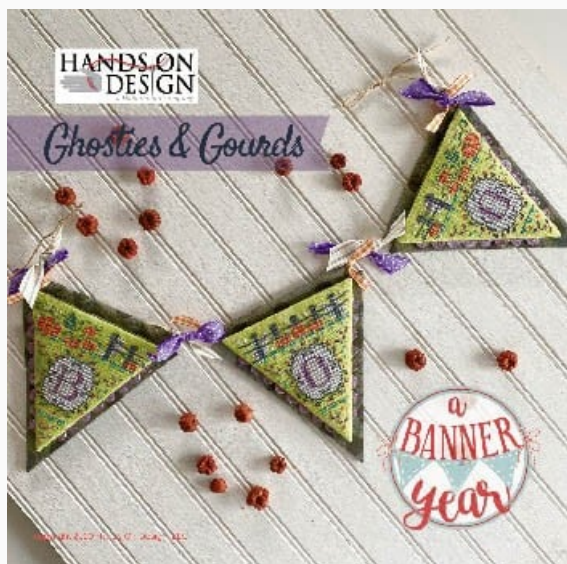

Esquemas Punto de Cruz

Let's Talk Autumn

da: Hands On Design

Modello: SCHHOF20-2283

Let's Talk Autumn

Precio: € 14.97 (incl. IVA)

Esquemas Punto de Cruz

Present Blessings

da: Hands On Design

Modello: SCHHOF20-2406

Present Blessings

Precio: € 12.48 (incl. IVA)

Esquemas Punto de Cruz

Grace Of A Flower

da: Hands On Design

Modello: SCHHOF20-2407

Grace Of A Flower

Precio: € 12.48 (incl. IVA)

Esquemas Punto de Cruz

Ghosties & Gourds

da: Hands On Design

Modello: SCHHOF20-2408

Ghosties & Gourds

Precio: € 12.48 (incl. IVA)