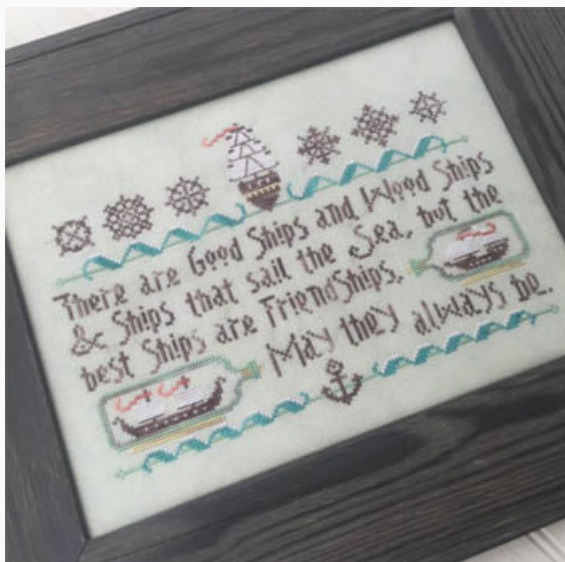

Esquemas Punto de Cruz

Good Ship Sampler

da: Hands On Design

Modello: SCHHOF17-1559

Good Ship Sampler
Puntos: 144w x 104h

Precio: € 12.48 (incl. IVA)