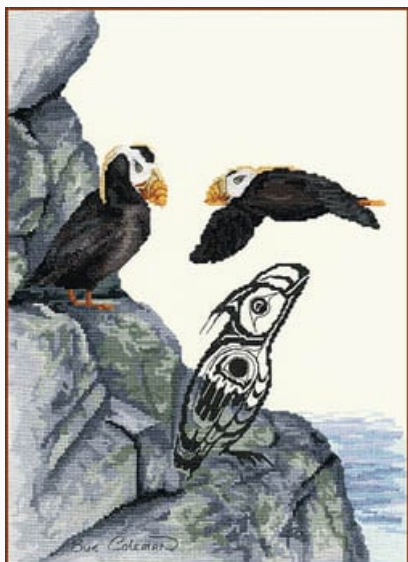

Esquemas Punto de Cruz

Tufted Puffin

da: Stitching Studio, The

Modello: SCHHOF14-1547

Tufted Puffin

Precio: € 19.96 (incl. IVA)