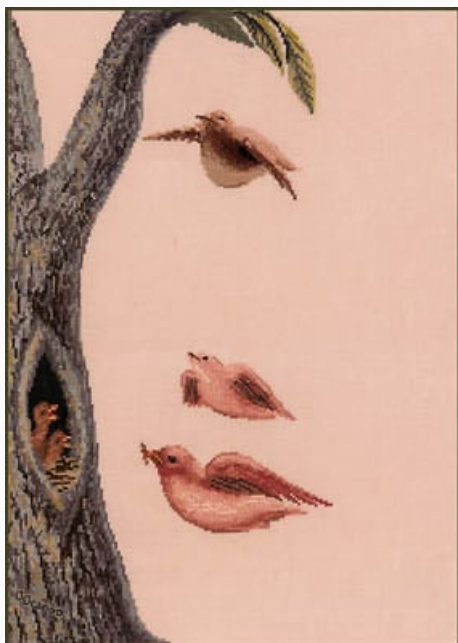

Esquemas Punto de Cruz

Family Of Birds

da: Stitching Studio, The

Modello: SCHHOF13-1296

Family Of Birds
Puntos 220x260

Precio: € 19.96 (incl. IVA)

Lista dei Materiali: nella pagina successiva è presente la lista dei materiali necessari per la realizzazione.