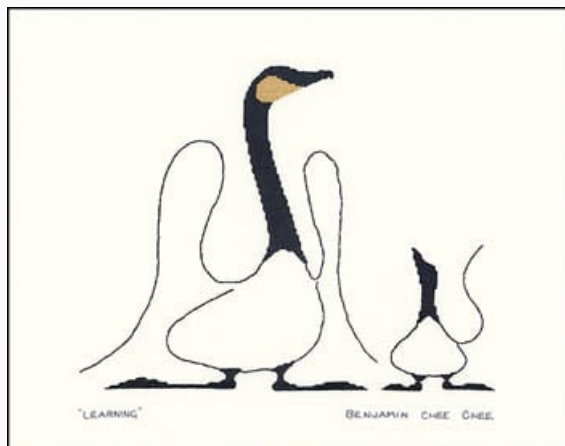

Esquemas Punto de Cruz

Eagle Chicks

da: Stitching Studio, The

Modello: SCHHOF13-2831

Eagle Chicks

Precio: € 19.96 (incl. IVA)

Esquemas Punto de Cruz

Wolf Pup

da: Stitching Studio, The

Modello: SCHHOF13-2832

Wolf Pup

Precio: € 19.96 (incl. IVA)

Esquemas Punto de Cruz

Learning

da: Stitching Studio, The

Modello: SCHHOF14-1113