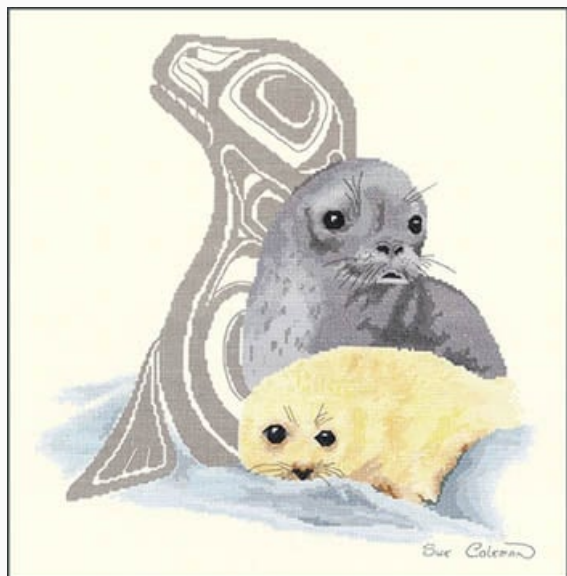

Kingfisher

Precio: € 19.96 (incl. IVA)

Esquemas Punto de Cruz

Salish Hummingbird

da: Stitching Studio, The

Modello: SCHHOF13-2483

Salish Hummingbird

Precio: € 14.97 (incl. IVA)

Esquemas Punto de Cruz

Seagull

da: Stitching Studio, The

Modello: SCHHOF13-2485

Seagull

Precio: € 19.96 (incl. IVA)

Esquemas Punto de Cruz

Seal

da: Stitching Studio, The

Modello: SCHHOF13-2696

Seal

Precio: € 19.96 (incl. IVA)

Esquemas Punto de Cruz

Squamish Frog

da: Stitching Studio, The

Modello: SCHHOF13-2695