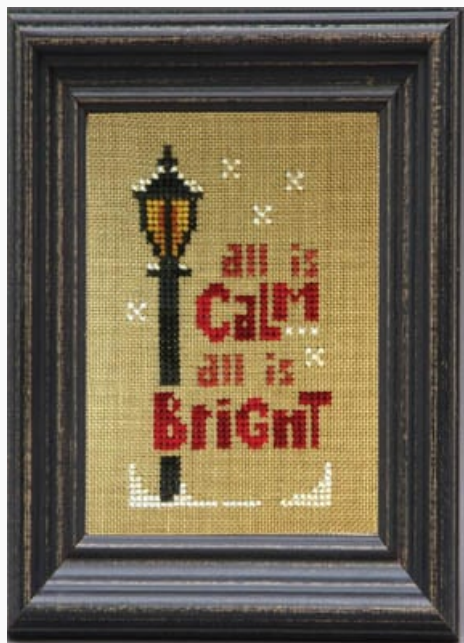

Esquemas Punto de Cruz

Holiday Reminder - All Is Bright

da: The Trilogy

Modello: SCHHOF17-2290

Holiday Reminder - All Is Bright

Precio: € 6.24 (incl. IVA)