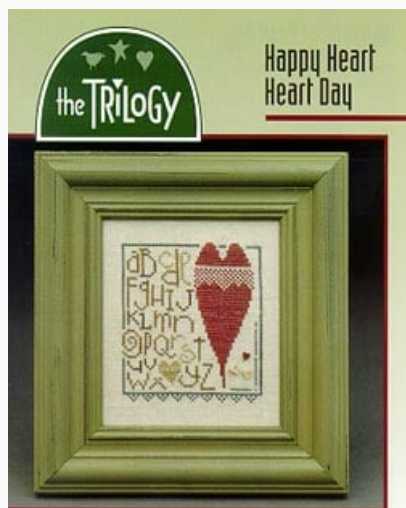

da: The Trilogy

Modello: SCHHOF03-1228

Happy Bunny Bunny Day

Precio: € 4.99 (incl. IVA)

Esquemas Punto de Cruz

Happy Heart Heart Day

da: The Trilogy

Modello: SCHHOF03-3241