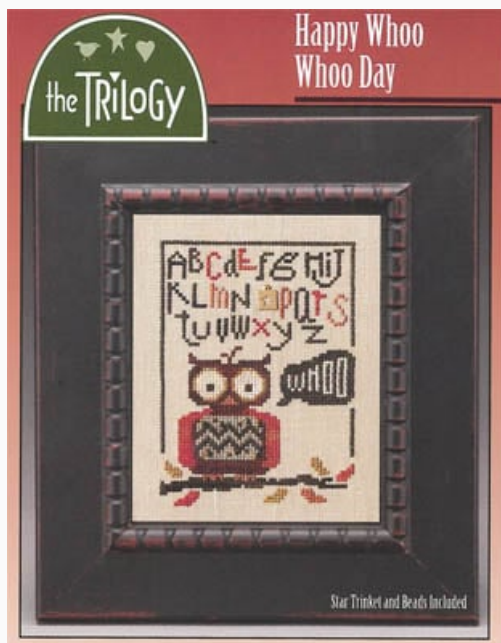

Daily Reminder-For Keeps

Precio: € 6.24 (incl. IVA)

Esquemas Punto de Cruz

Daily Reminder-Listen

da: The Trilogy

Modello: SCHHOF14-1937

Daily Reminder-Listen

Precio: € 6.24 (incl. IVA)

Esquemas Punto de Cruz

Happy Whoo Whoo Day (w/chm)

da: The Trilogy

Modello: SCHHOF14-2108

Happy Whoo Whoo Day (w/chm)

Precio: € 10.61 (incl. IVA)

Esquemas Punto de Cruz

Happy Nativity Nativity Day