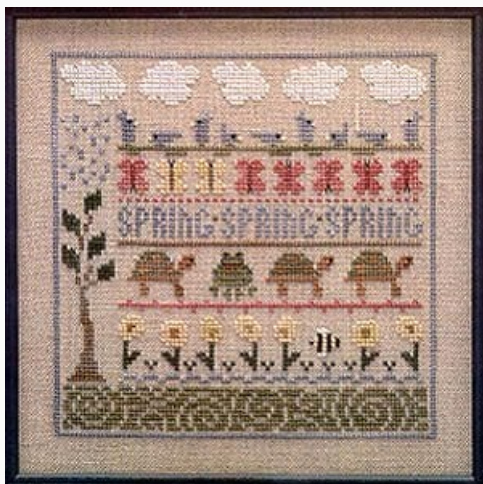

Esquemas Punto de Cruz

Spring Lineup

da: The Trilogy

Modello: SCHHOF06-1372

Spring Lineup

Precio: € 8.73 (incl. IVA)