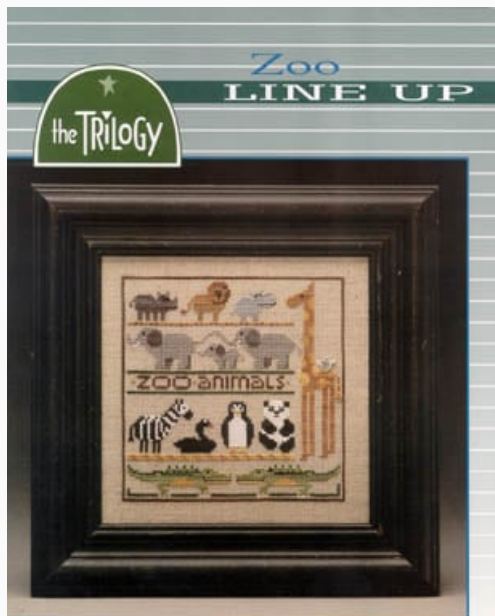

da: The Trilogy

Modello: SCHHOF08-1422

Family-Cousin Wrigley

Precio: € 3.74 (incl. IVA)

Esquemas Punto de Cruz

Zoo Line Up

da: The Trilogy

Modello: SCHHOF08-1420