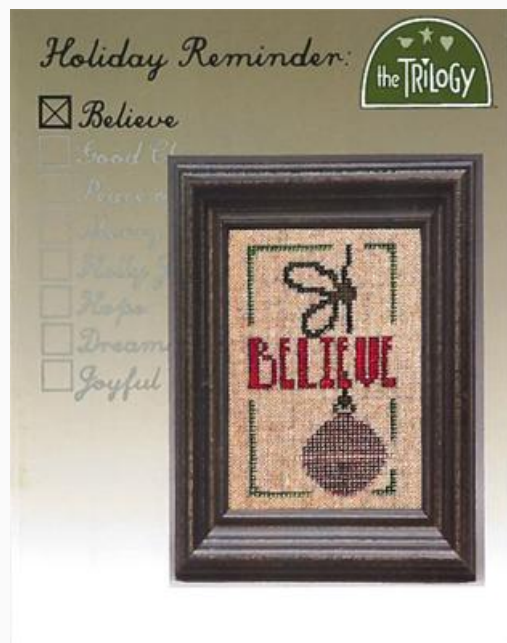

da: The Trilogy

Modello: SCHHOF14-2563

Happy Nativity Nativity Day

Precio: € 6.24 (incl. IVA)

Esquemas Punto de Cruz

Holiday Reminder-Believe

da: The Trilogy

Modello: SCHHOF14-2565