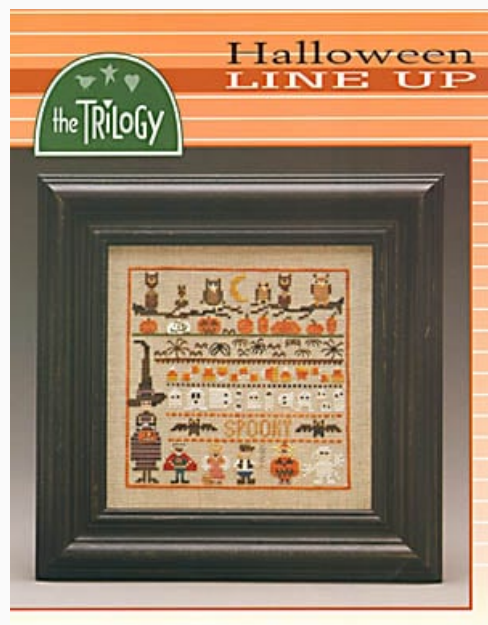

da: The Trilogy

Modello: SCHHOF07-1006

Winter Lineup

Precio: € 8.73 (incl. IVA)

Esquemas Punto de Cruz

Halloween Line Up

da: The Trilogy

Modello: SCHHOF07-2789