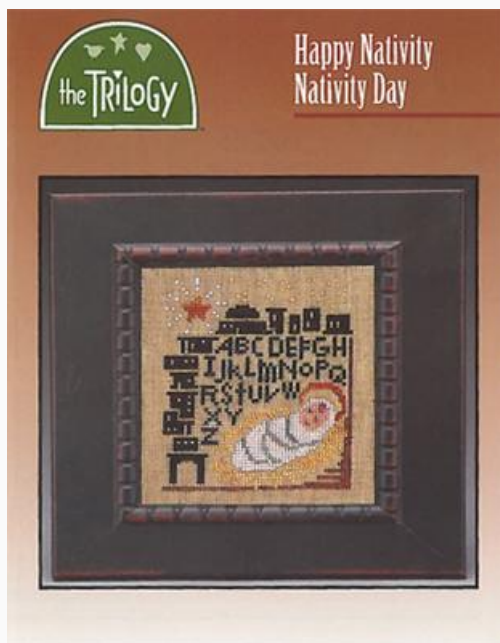

Esquemas Punto de Cruz

Happy Nativity Nativity Day

da: The Trilogy

Modello: SCHHOF14-2563

Happy Nativity Nativity Day

Precio: € 6.24 (incl. IVA)