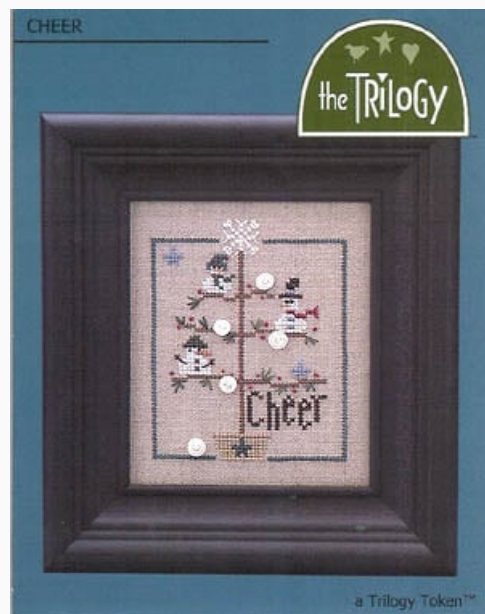

Lucky Spots

Precio: € 4.99 (incl. IVA)

Esquemas Punto de Cruz

Spring Lineup

da: The Trilogy

Modello: SCHHOF06-1372

Spring Lineup

Precio: € 8.73 (incl. IVA)

Esquemas Punto de Cruz

Cheer (Tokens)

da: The Trilogy

Modello: SCHHOF06-2236

Cheer (Tokens)

Puntos: 49 W x 62 H

Tamaño del dibujo en lino 32pt: 7.9 cm X cm 10

Precio: € 3.74 (incl. IVA)