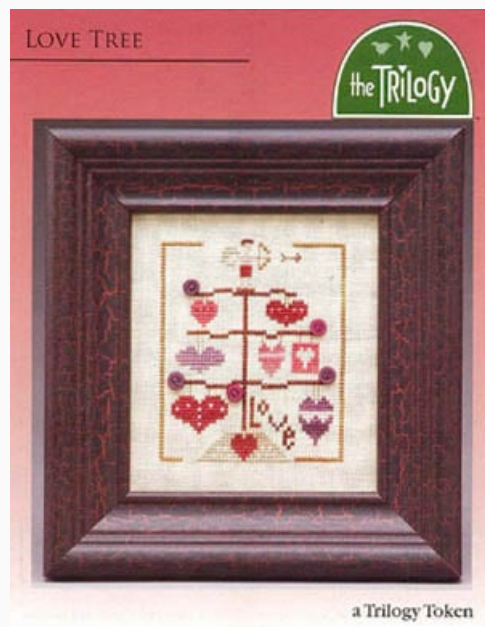

Esquemas Punto de Cruz

Christmas Tree: Faith

da: The Trilogy

Modello: SCHHOF10-1023

Christmas Tree: Faith

Precio: € 3.74 (incl. IVA)

Esquemas Punto de Cruz

Love Tree

da: The Trilogy

Modello: SCHHOF10-1267

Love Tree

Precio: € 3.74 (incl. IVA)

Esquemas Punto de Cruz

Lucky Tree

da: The Trilogy

Modello: SCHHOF10-2171