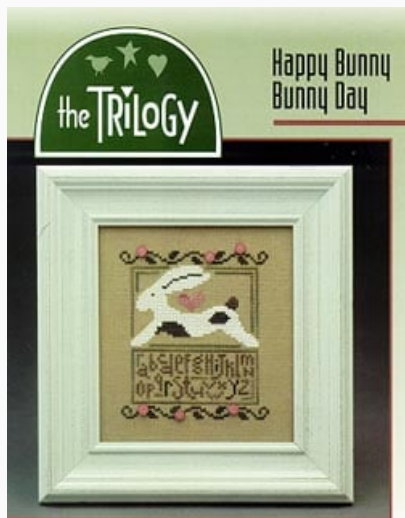

Esquemas Punto de Cruz

Happy Bunny Bunny Day

da: The Trilogy

Modello: SCHHOF03-1228

Happy Bunny Bunny Day

Precio: € 4.99 (incl. IVA)