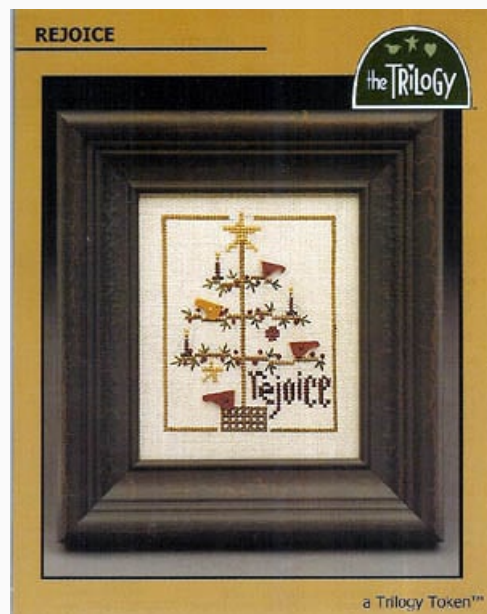

Esquemas Punto de Cruz

Rejoice (Tokens)

da: The Trilogy

Modello: SCHHOF06-2233

Rejoice (Tokens)

punti: 49 W x 62 H

dimensioni del disegno su lino 32pt: 7.9 cm X cm 10

Precio: € 3.74 (incl. IVA)

Lista dei Materiali: nella pagina successiva è presente la lista dei materiali necessari per la realizzazione.