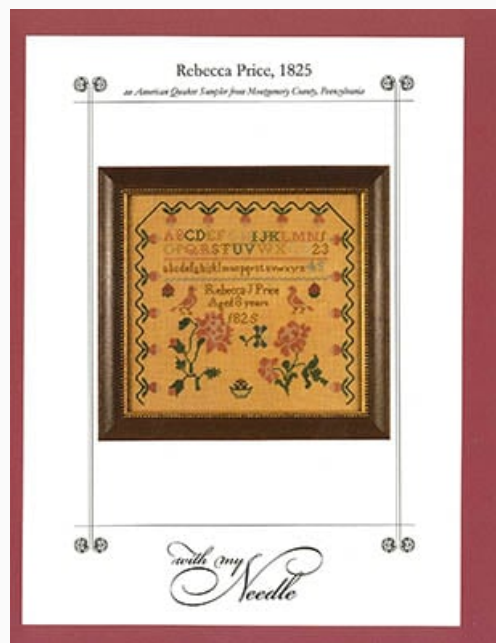

da: With My Needle

Modello: SCHHOF21-2784

Sampler Maker

Precio: € 16.22 (incl. IVA)

Esquemas Punto de Cruz

Rebecca Price 1825

da: With My Needle

Modello: SCHHOF22-2171

Rebecca Price 1825

Precio: € 18.72 (incl. IVA)

Esquemas Punto de Cruz

Rebecca's Flowers

da: With My Needle

Modello: SCHHOF22-2172

Rebecca's Flowers

Precio: € 16.22 (incl. IVA)