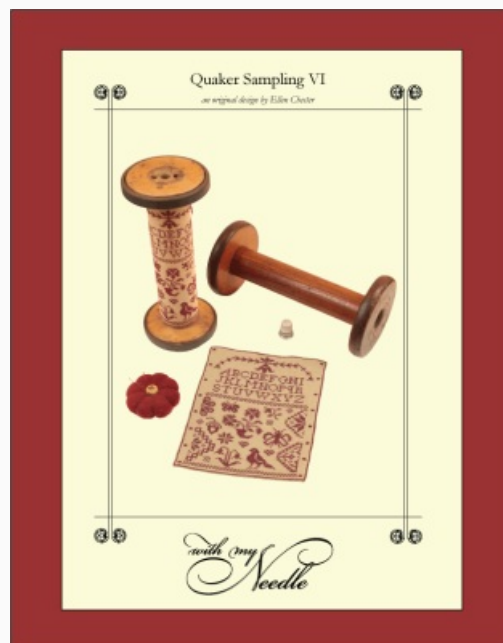

Mini Quaker Samplings

Precio: € 14.97 (incl. IVA)

Esquemas Punto de Cruz

Peacocks In The Garden

da: With My Needle

Modello: SCHHOF21-2782

Peacocks In The Garden

Precio: € 27.45 (incl. IVA)

Esquemas Punto de Cruz

Quaker Sampler VI

da: With My Needle

Modello: SCHHOF21-2783

Quaker Sampler VI

Precio: € 16.22 (incl. IVA)

Esquemas Punto de Cruz

Sampler Maker

da: With My Needle

Modello: SCHHOF21-2784

Sampler Maker

Precio: € 16.22 (incl. IVA)

Esquemas Punto de Cruz

Rebecca Price 1825

da: With My Needle

Modello: SCHHOF22-2171