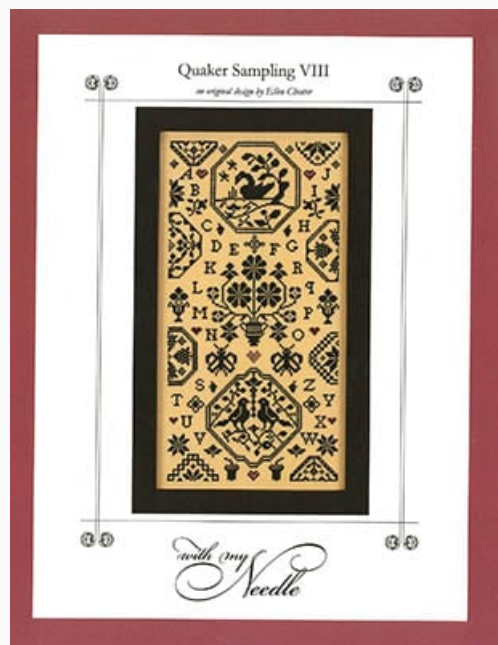

Esquemas Punto de Cruz

Quaker Sampling VIII

da: With My Needle

Modello: SCHHOF22-2174

Quaker Sampling VIII

Precio: € 17.47 (incl. IVA)