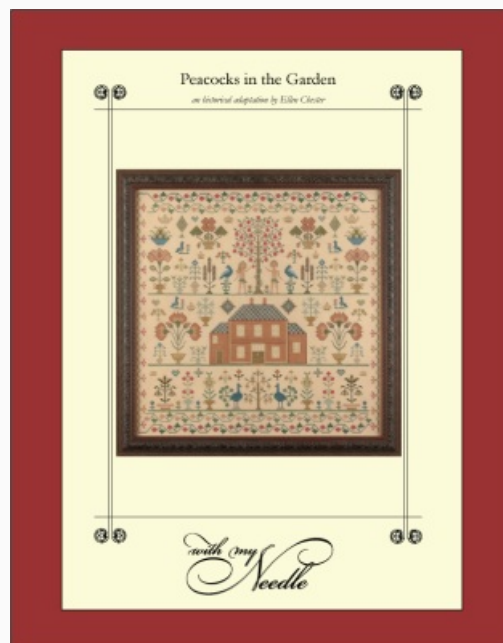

da: With My Needle

Modello: SCHHOF10-1528

Quaker Sampling III

Precio: € 14.97 (incl. IVA)

Esquemas Punto de Cruz

Mini Quaker Samplings

da: With My Needle

Modello: SCHHOF13-1227

Mini Quaker Samplings

Precio: € 14.97 (incl. IVA)

Esquemas Punto de Cruz

Peacocks In The Garden

da: With My Needle

Modello: SCHHOF21-2782

Peacocks In The Garden

Precio: € 27.45 (incl. IVA)