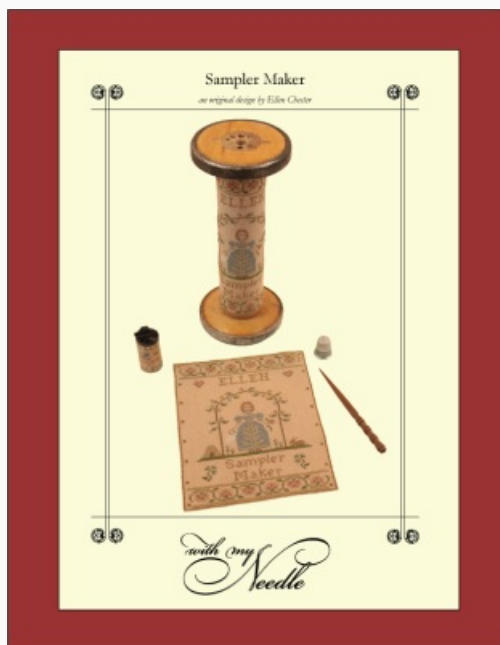

Esquemas Punto de Cruz

Quaker Sampler VI

da: With My Needle

Modello: SCHHOF21-2783

Quaker Sampler VI

Precio: € 16.22 (incl. IVA)

Esquemas Punto de Cruz

Sampler Maker

da: With My Needle

Modello: SCHHOF21-2784

Sampler Maker

Precio: € 16.22 (incl. IVA)

Esquemas Punto de Cruz

Rebecca Price 1825

da: With My Needle

Modello: SCHHOF22-2171

Rebecca Price 1825

Precio: € 18.72 (incl. IVA)

Esquemas Punto de Cruz

Rebecca's Flowers

da: With My Needle

Modello: SCHHOF22-2172

Rebecca's Flowers

Precio: € 16.22 (incl. IVA)