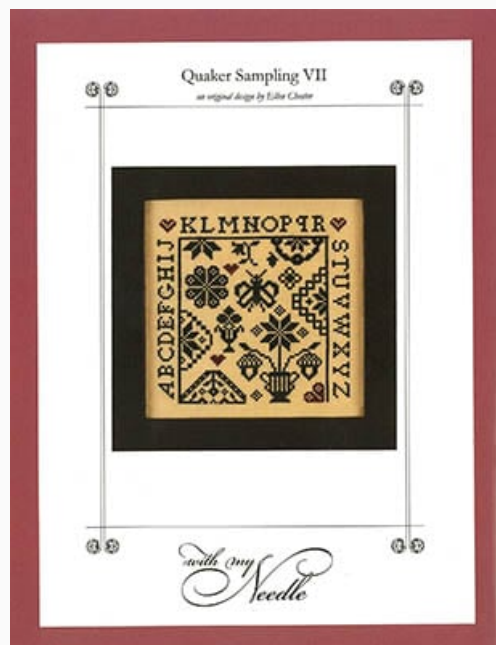

Esquemas Punto de Cruz

Quaker Sampling VII

da: With My Needle

Modello: SCHHOF22-2173

Quaker Sampling VII

Precio: € 16.22 (incl. IVA)