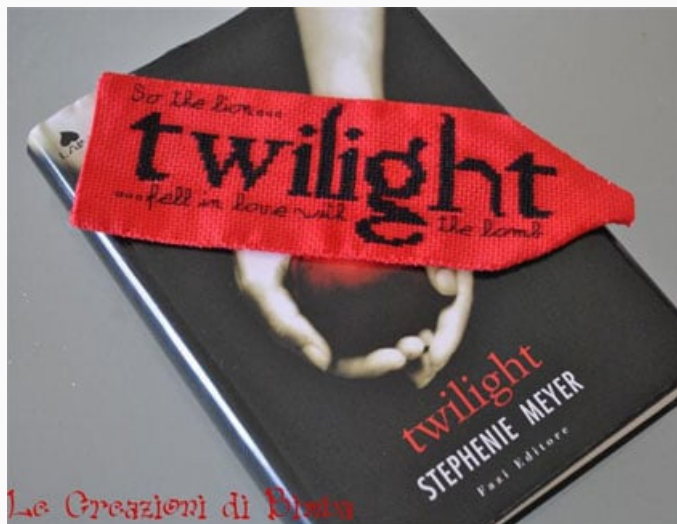

Esquemas Punto de Cruz

Twilight

da: Alessandra Arena

Modello: SCHLCB-twilightDD

Twilight

Precio: € 2.50 (incl. IVA)