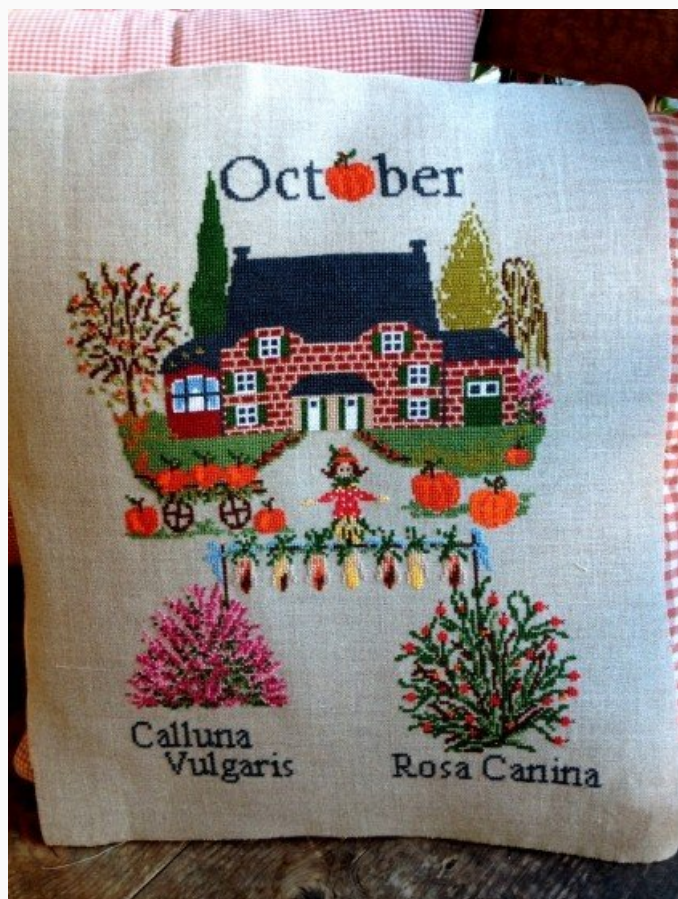

Esquemas Punto de Cruz

October

da: Lilli Violette

Modello: SCHLVI-October

Las calabazas son el símbolo del otoño por excelencia. Esquema de punto de cruz por la diseñadora Lilli Violette.

Puntos: 167 x 217

Precio: € 12.00 (incl. IVA)

Lista dei Materiali: nella pagina successiva è presente la lista dei materiali necessari per la realizzazione.