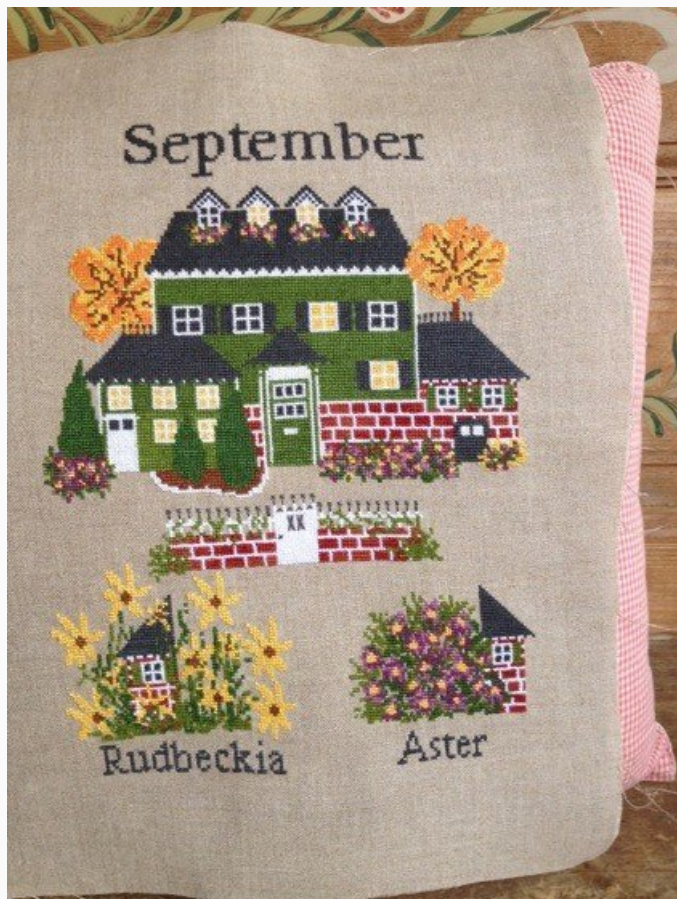

Esquema de punto de cruz por la diseñadora Lilli Violette.

Puntos: 249 x 238

Precio: € 15.00 (incl. IVA)

Esquemas Punto de Cruz

September

da: Lilli Violette

Modello: SCHLVI-september

Gradaciones cálidas y atmósferas otoñales en este esquema de punto de cruz por la diseñadora Lilli Violette.

Puntos: 150 x 204

Precio: € 12.00 (incl. IVA)

Esquemas Punto de Cruz

October

da: Lilli Violette

Modello: SCHLVI-October

Las calabazas son el símbolo del otoño por excelencia. Esquema de punto de cruz por la diseñadora Lilli Violette.