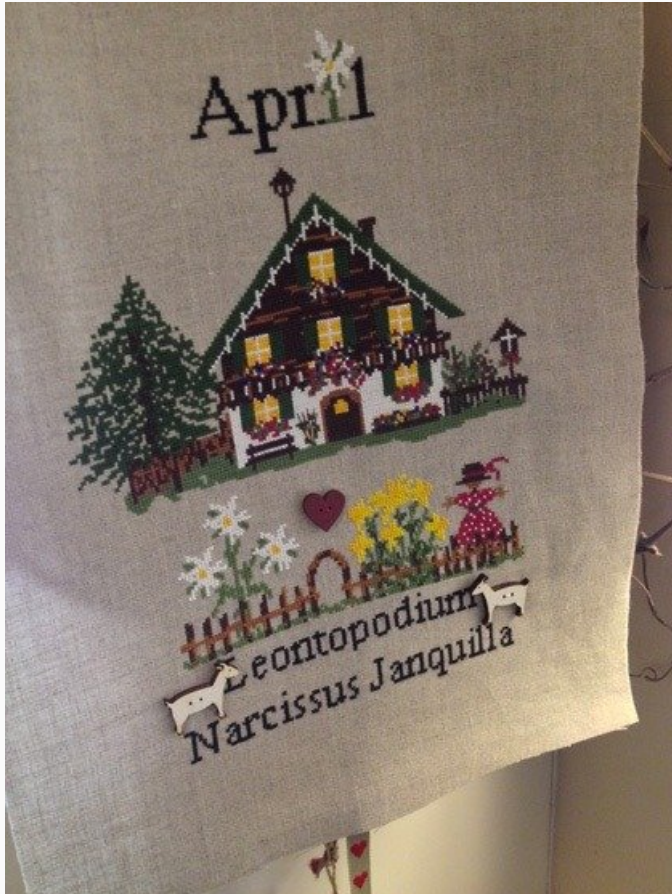

Esquemas Punto de Cruz

February

da: Lilli Violette

Modello: SCHLVI-february

February
Esquema de punto de cruz por la diseñadora Lilli Violette.
Puntos: 155 x 125

Precio: € 12.00 (incl. IVA)

Esquemas Punto de Cruz

March

da: Lilli Violette

Modello: SCHLVI-march

Esquema de punto de cruz por la diseñadora Lilli Violette.

Puntos: 155 x 125

Precio: € 12.00 (incl. IVA)

Lista dei Materiali: nella pagina successiva è presente la lista dei materiali necessari per la realizzazione.

Esquemas Punto de Cruz

April

da: Lilli Violette

Modello: SCHLVI-april

Esquema de punto de cruz por la diseñadora Lilli Violette.

Puntos: 133 x 193

Precio: € 12.00 (incl. IVA)

Esquemas Punto de Cruz