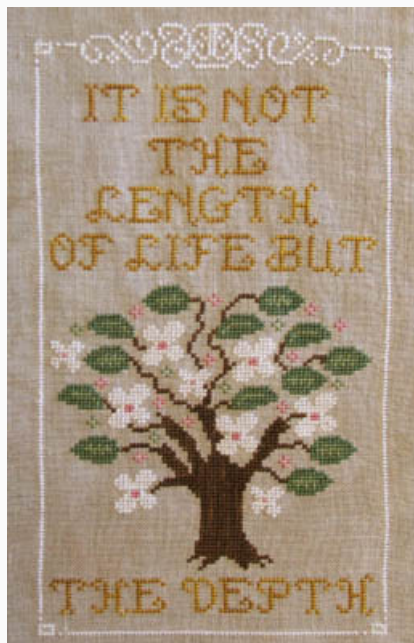

da: Misty Hill Studio

Modello: SCHHOF14-1231

Snow Moon

Precio: € 9.98 (incl. IVA)

Esquemas Punto de Cruz

Life Well Lived, A

da: Misty Hill Studio

Modello: SCHHOF15-1538

Life Well Lived, A

Precio: € 12.48 (incl. IVA)

Esquemas Punto de Cruz

More Love More Prayer

da: Misty Hill Studio

Modello: SCHHOF16-1079

More Love More Prayer

Precio: € 9.98 (incl. IVA)