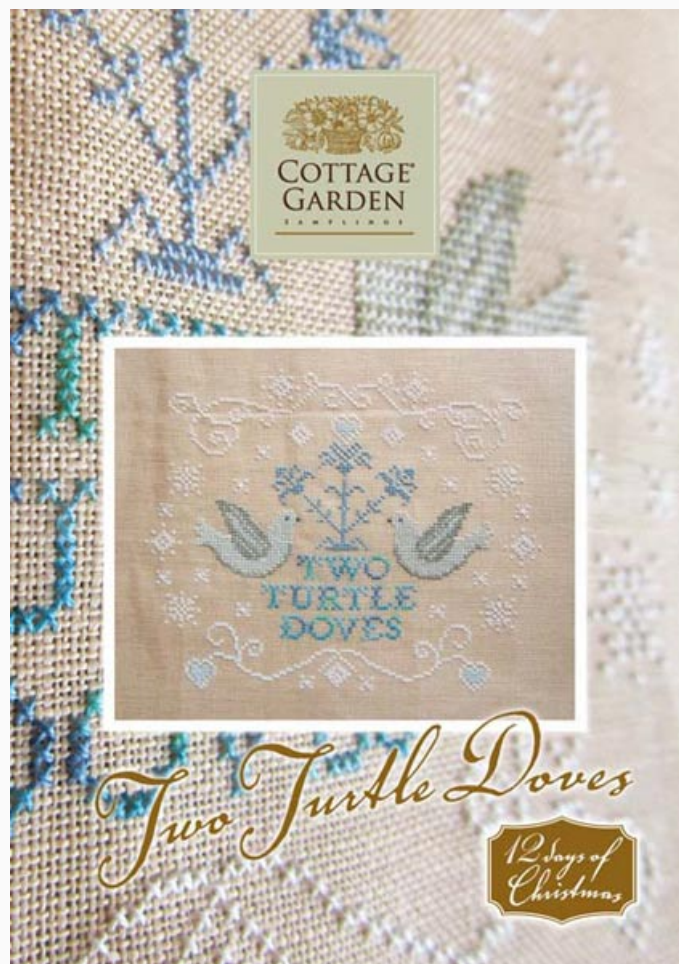

Esquemas Punto de Cruz

Two Turtle Doves

da: Cottage Garden Samplings

Modello: SCHHOF18-1144

Desde *12 days of Christmas Collection*, Two Turtle Doves

Puntos 113 x 96

Precio: € 9.36 (incl. IVA)

Lista dei Materiali: nella pagina successiva è presente la lista dei materiali necessari per la realizzazione.