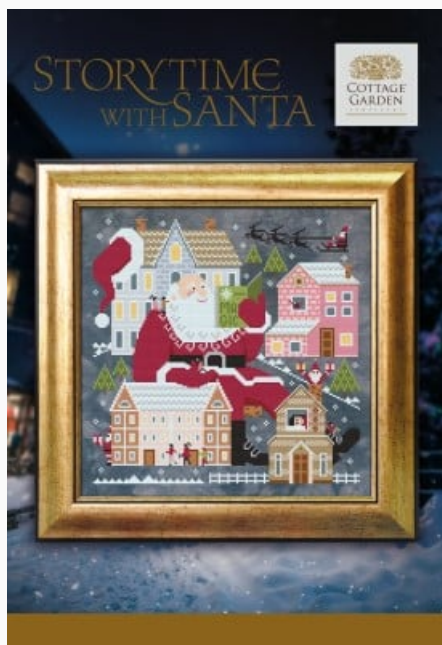

Modello: SCHHOF21-2366

Time For All Seasons 10 - Oct 31

Puntos: 100w x 130h

Precio: € 11.23 (incl. IVA)

Esquemas Punto de Cruz

Christmas Delivery

da: Cottage Garden Samplings

Modello: SCHHOF21-2422

Esquemas Punto de Cruz

Storytime With Santa

da: Cottage Garden Samplings

Modello: SCHHOF21-2423

Storytime With Santa
Puntos: 147w x 146h

Precio: € 12.48 (incl. IVA)

Esquemas Punto de Cruz

Snow In Love