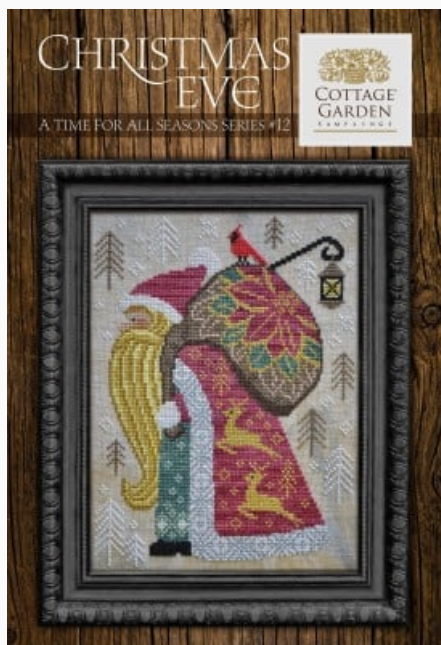

Esquemas Punto de Cruz

Time For All Seasons 12 - Christmas Eve

da: Cottage Garden Samplings

Modello: SCHHOF21-2716

Time For All Seasons 12 - Christmas Eve
Puntos: 100w x 130h

Precio: € 11.23 (incl. IVA)

Lista dei Materiali: nella pagina successiva è presente la lista dei materiali necessari per la realizzazione.