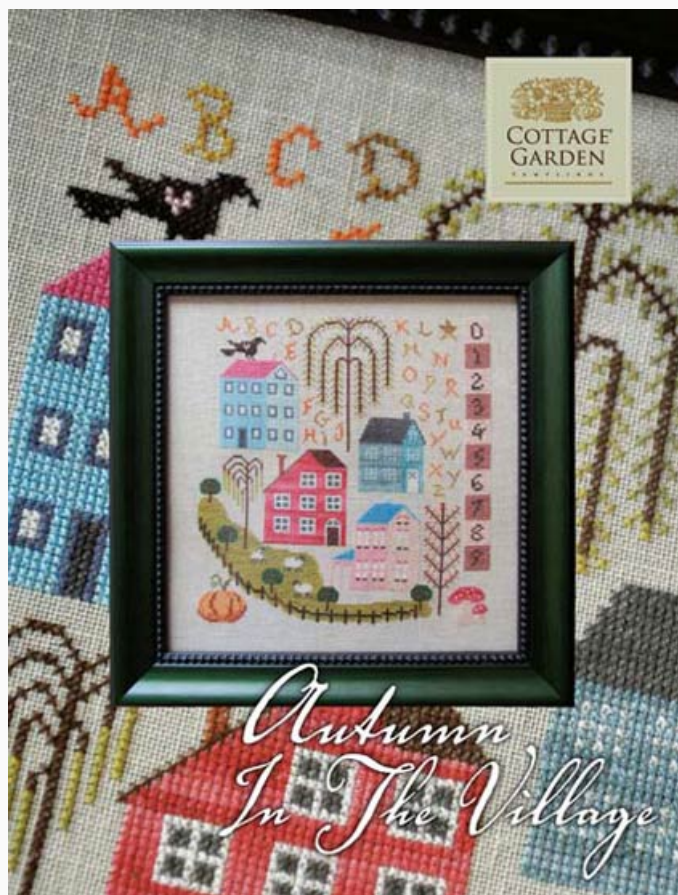

Esquemas Punto de Cruz

Autumn in the Village

da: Cottage Garden Samplings

Modello: SCHHOF18-1145

Autumn in the Village
Puntos 126 x 135

Precio: € 12.48 (incl. IVA)

Lista dei Materiali: nella pagina successiva è presente la lista dei materiali necessari per la realizzazione.