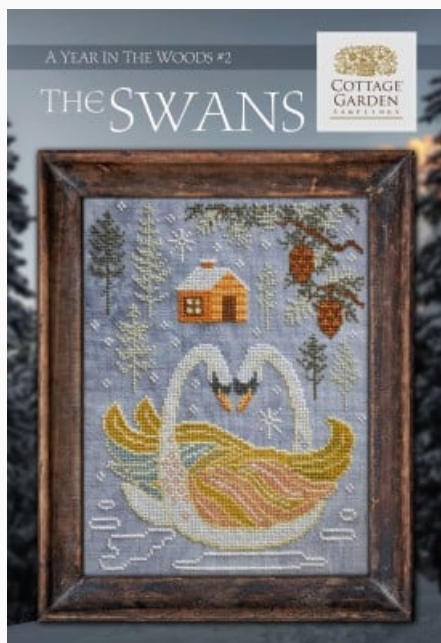

Esquemas Punto de Cruz

Year In The Woods 2 - The Swans

da: Cottage Garden Samplings

Modello: SCHHOF22-1007

Year In The Woods 2 - The Swans

Puntos: 100w x 130h

Precio: € 11.23 (incl. IVA)