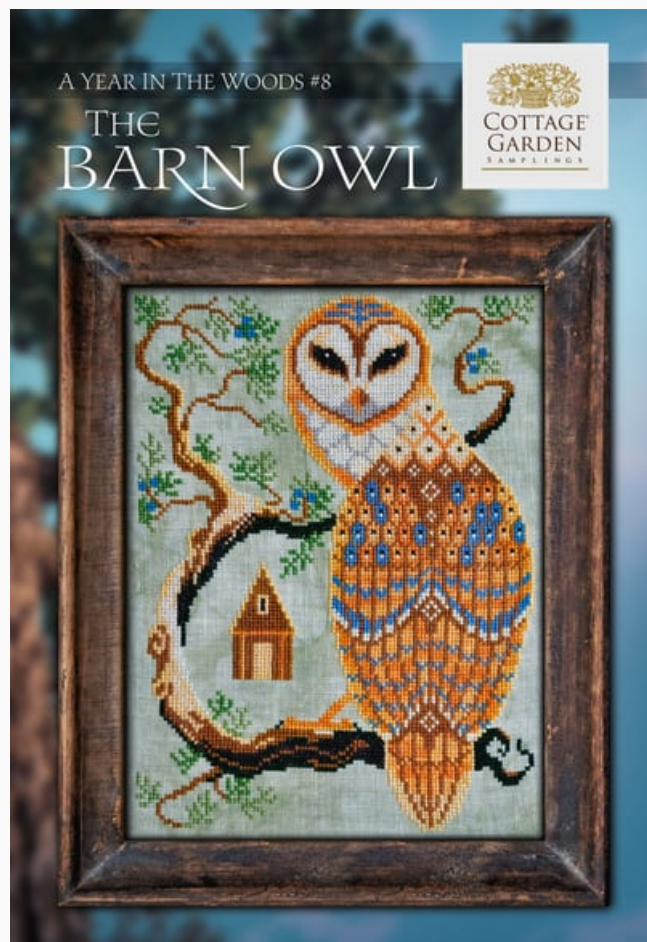

Esquemas Punto de Cruz

Year In The Woods 8 - The Barn Owl

da: Cottage Garden Samplings

Modello: SCHHOF22-2012

Year In The Woods 8 - The Barn Owl
Puntos: 100w x 130h

Precio: € 11.23 (incl. IVA)

Lista dei Materiali: nella pagina successiva è presente la lista dei materiali necessari per la realizzazione.