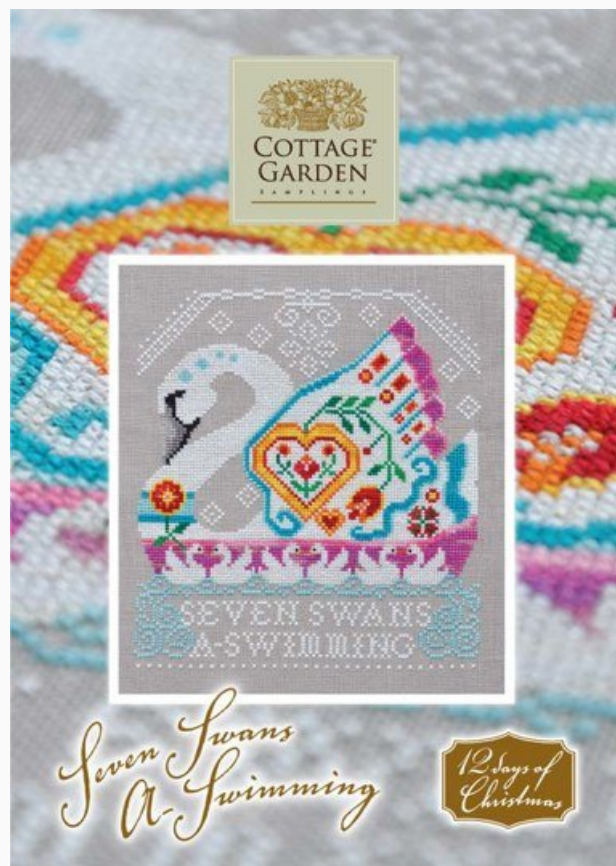

Esquemas Punto de Cruz

Seven Swans A-Swimming

da: Cottage Garden Samplings

Modello: SCHHOF18-1169

12 Days of Christmas series: Seven Swans A-Swimming

Puntos: 99w x 110h

Precio: € 8.73 (incl. IVA)