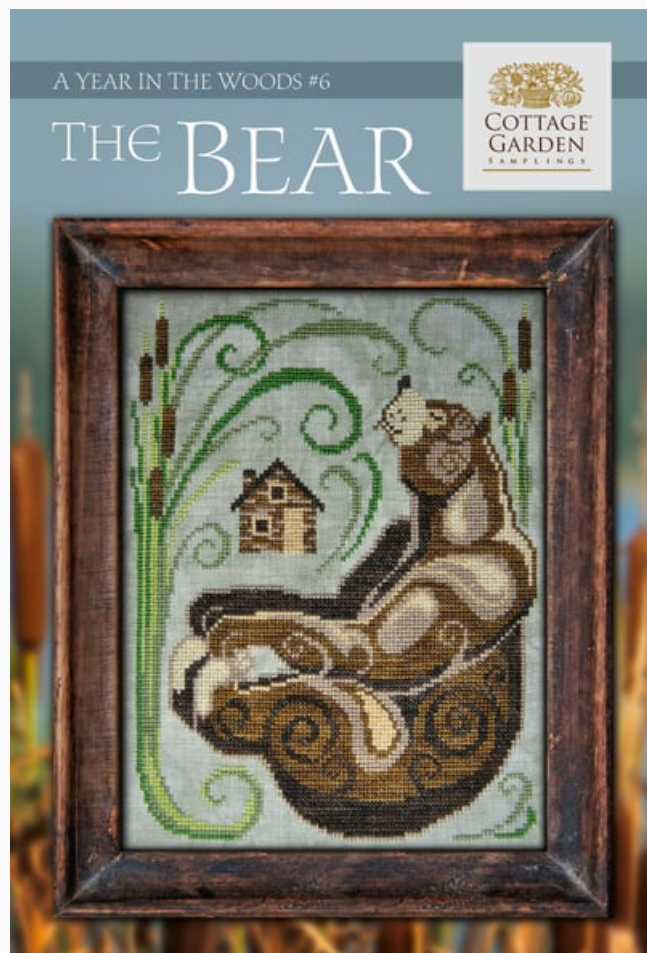

Esquemas Punto de Cruz

Year In The Woods 6 - The Bear

da: Cottage Garden Samplings

Modello: SCHHOF22-1755

Year In The Woods 6 - The Bear

Puntos: 100w x 130h

Precio: € 11.23 (incl. IVA)

Lista dei Materiali: nella pagina successiva è presente la lista dei materiali necessari per la realizzazione.