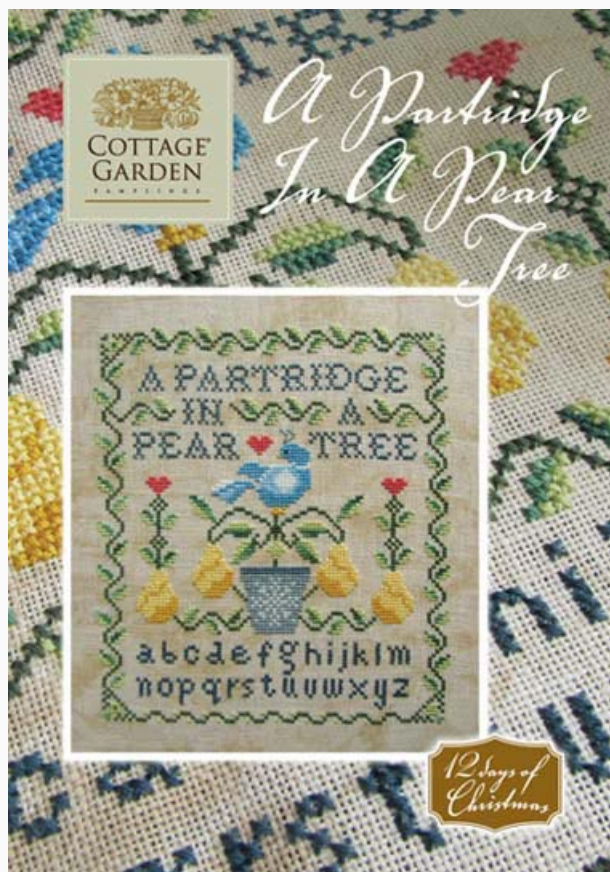

Esquemas Punto de Cruz

A Partridge in a Pear Tree

da: Cottage Garden Samplings

Modello: SCHHOF18-1143

Desde *12 days of Christmas Collection*, A Partridge in a Pear Tree
Puntos 95 x 106

Precio: € 9.36 (incl. IVA)

Lista dei Materiali: nella pagina successiva è presente la lista dei materiali necessari per la realizzazione.