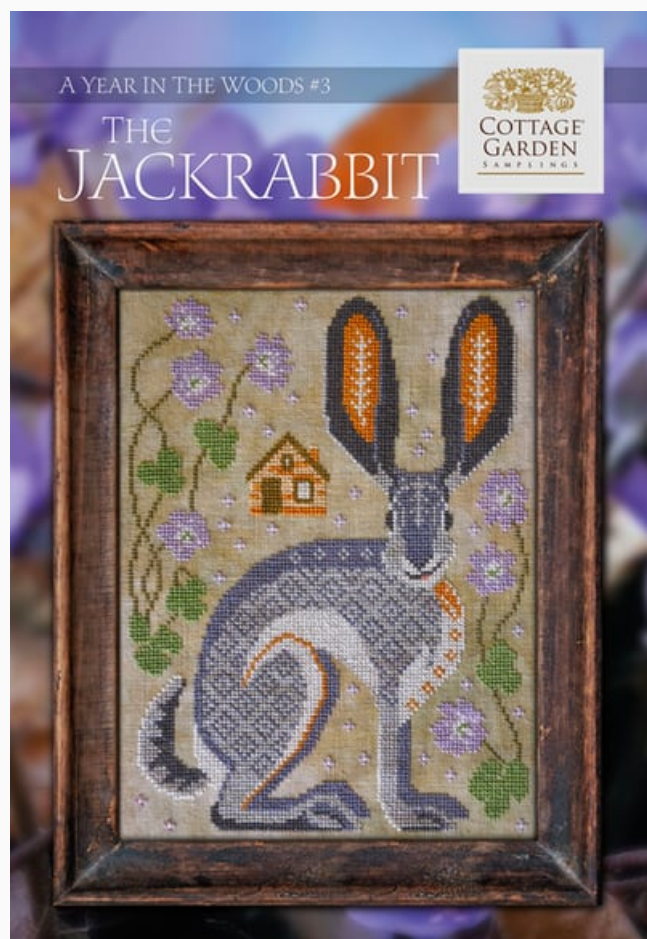

Esquemas Punto de Cruz

Year In The Woods 3 - The Jackrabbit

da: Cottage Garden Samplings

Modello: SCHHOF22-1080

Year In The Woods 3 - The Jackrabbit
Puntos: 100w x 130h

Precio: € 11.23 (incl. IVA)

Lista dei Materiali: nella pagina successiva è presente la lista dei materiali necessari per la realizzazione.