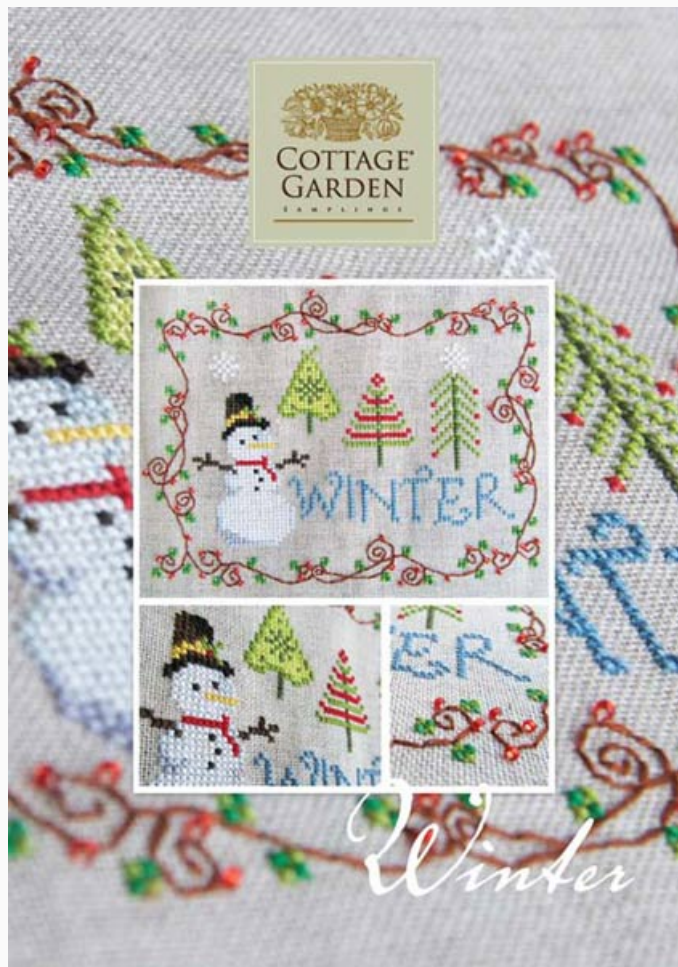

Esquemas Punto de Cruz

Winter

da: Cottage Garden Samplings

Modello: SCHHOF18-1151

Winter
Puntos 93 x 71

Precio: € 8.73 (incl. IVA)

Lista dei Materiali: nella pagina successiva è presente la lista dei materiali necessari per la realizzazione.