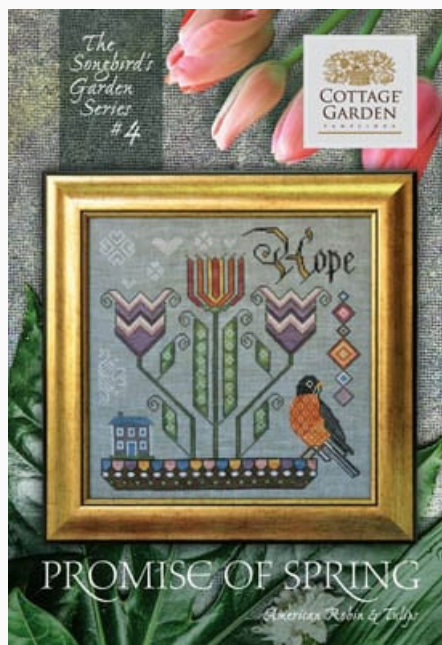

Williamsburg

Esquemas Punto de Cruz

Songbird's Garden 2 - Merry & Bright

da: Cottage Garden Samplings

Modello: SCHHOF18-2182

Songbird's Garden 2 - Merry & Bright
Puntos: 159w x 159h

Precio: € 9.98 (incl. IVA)

Esquemas Punto de Cruz

Songbird's Garden 3 - Winter's Wisdom

da: Cottage Garden Samplings

Modello: SCHHOF18-2296

Songbird's Garden 3 - Winter's Wisdom
Puntos: 159w x 159h

Precio: € 11.23 (incl. IVA)

Esquemas Punto de Cruz

Songbird's Garden 4 - Promise Of Spring

da: Cottage Garden Samplings

Modello: SCHHOF18-2492

Songbird's Garden 4 - Promise Of Spring
Puntos: 159w x 159h

Precio: € 11.23 (incl. IVA)

Esquemas Punto de Cruz

Songbird's Garden 5 - BluebirdOf Happiness