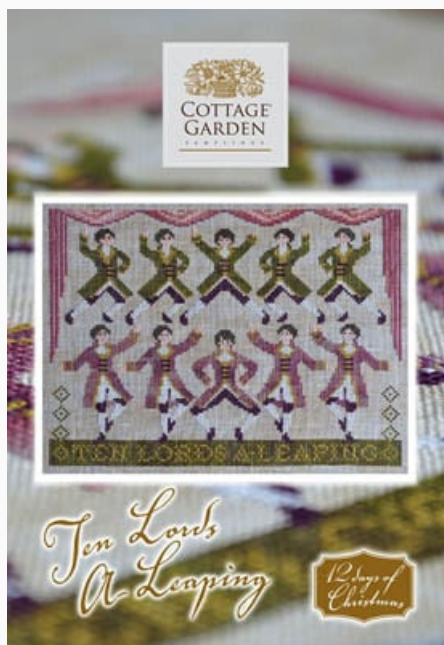

Esquemas Punto de Cruz

Ten Lords A Leaping

da: Cottage Garden Samplings

Modello: SCHHOF20-2449

Ten Lords A Leaping
Puntos: 140w x 106h

Precio: € 9.36 (incl. IVA)