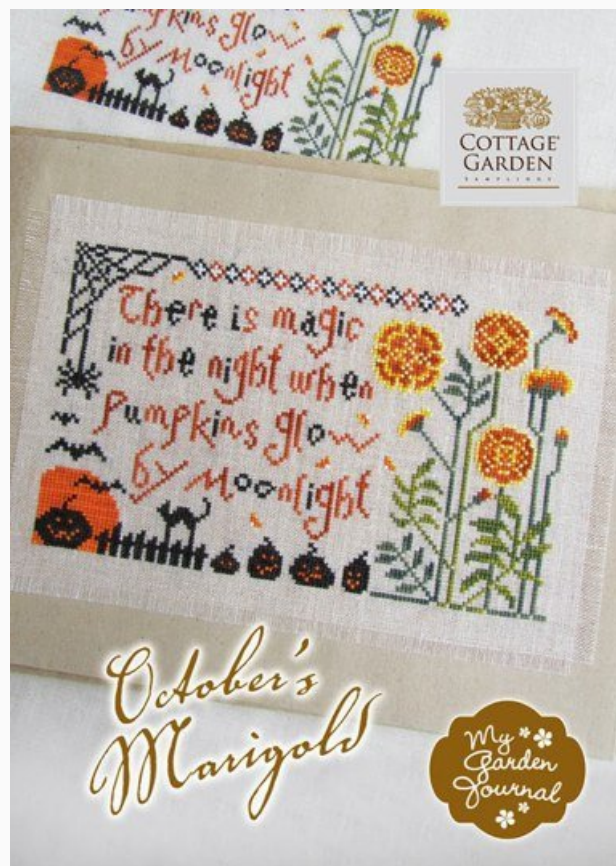

September's Morning Glory

da: Cottage Garden Samplings

Modello: SCHHOF18-1168

Novena parte de la serie My Garden Journal series.
Puntos: 125 de largo x 74 de alto.

Precio: € 8.73 (incl. IVA)

Esquemas Punto de Cruz

October's Marigold

da: Cottage Garden Samplings

Modello: SCHHOF18-1170

Décima parte de la serie My Garden Journal series.
Puntos: 125 de largo x 74 de alto

Precio: € 8.73 (incl. IVA)

Esquemas Punto de Cruz