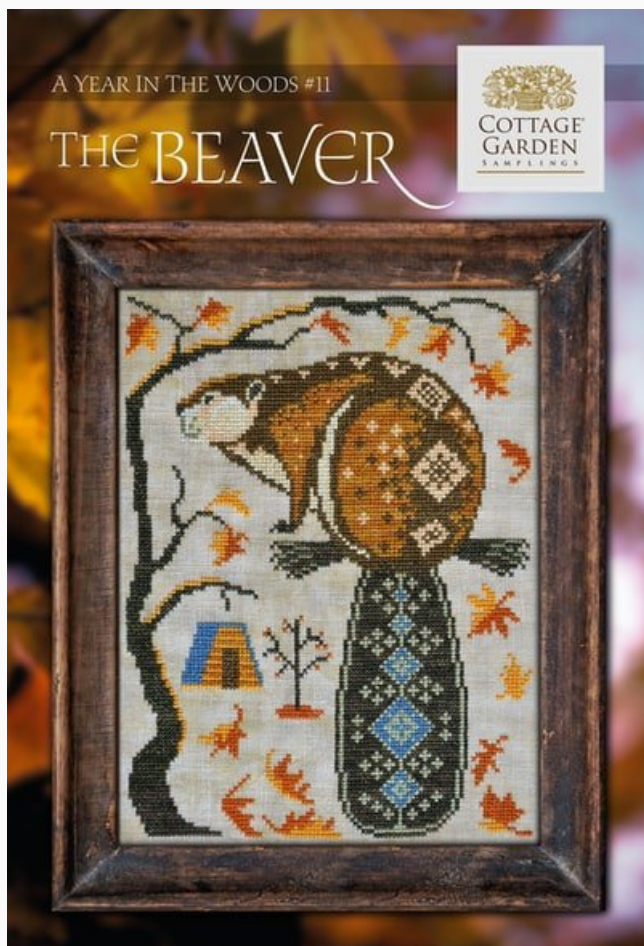

Esquemas Punto de Cruz

Year In The Woods 11 - The Beaver

da: Cottage Garden Samplings

Modello: SCHCGS-CGS1093

Year In The Woods 11 - The Beaver
Puntos: 100w x 130h

Precio: € 11.23 (incl. IVA)

Lista dei Materiali: nella pagina successiva è presente la lista dei materiali necessari per la realizzazione.