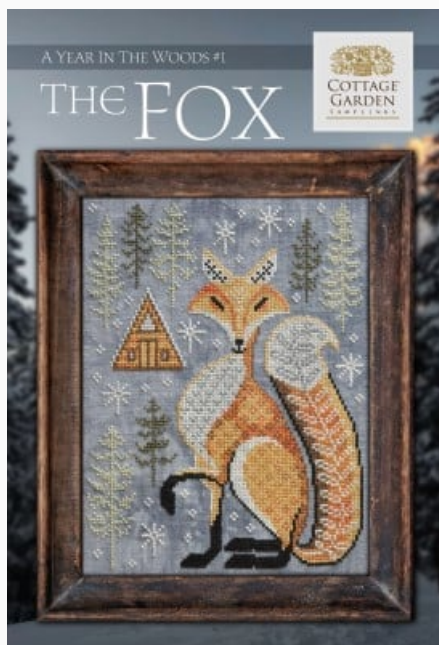

Esquemas Punto de Cruz

Year In The Woods 1 - The Fox

da: Cottage Garden Samplings

Modello: SCHHOF21-2717

Year In The Woods 1 - The Fox
Puntos: 100w x 130h

Precio: € 11.23 (incl. IVA)

Lista dei Materiali: nella pagina successiva è presente la lista dei materiali necessari per la realizzazione.