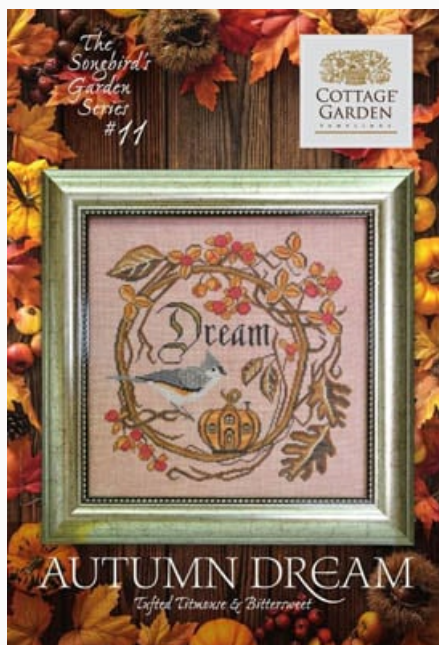

Esquemas Punto de Cruz

Songbird's Garden 10 - Sing For Joy

da: Cottage Garden Samplings

Modello: SCHHOF19-1913

Songbird's Garden 10 - Sing For Joy
Puntos: 159w x 159h

Precio: € 11.23 (incl. IVA)

Esquemas Punto de Cruz

Songbird's Garden 11 - Autumn Dream

da: Cottage Garden Samplings

Modello: SCHHOF19-2160

Songbird's Garden 11 - Autumn Dream
Puntos: 159w x 159h

Precio: € 11.23 (incl. IVA)

Esquemas Punto de Cruz

Songbird's Garden 12 - Heart Full Of Gratitude