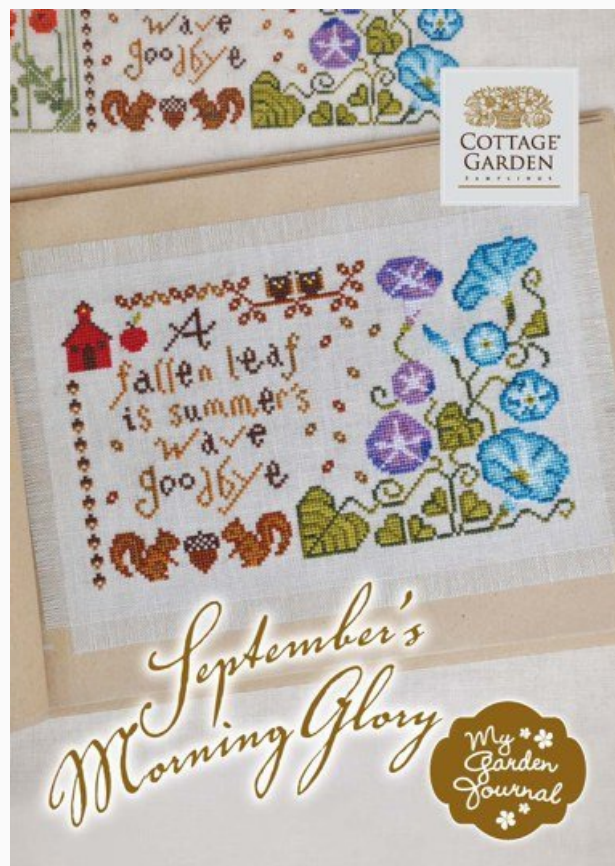

Esquemas Punto de Cruz

August's Poppy

da: Cottage Garden Samplings

Modello: SCHHOF18-1166

Octava parte de la serie My Garden Journal series.
Puntos: 125 de largo x 74 de alto.

Precio: € 8.73 (incl. IVA)

Esquemas Punto de Cruz

September's Morning Glory

da: Cottage Garden Samplings

Modello: SCHHOF18-1168

Novena parte de la serie My Garden Journal series.
Puntos: 125 de largo x 74 de alto.

Precio: € 8.73 (incl. IVA)

Esquemas Punto de Cruz