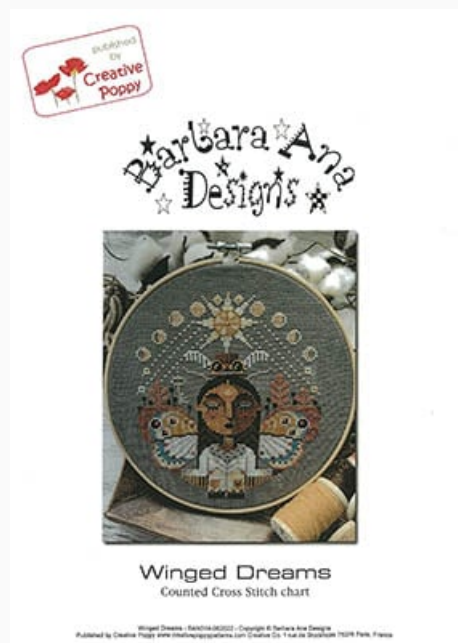

## Sailing Dreams

da: Barbara Ana Designs

Modello: SCHHOF22-1792

Sailing Dreams

**Precio: € 14.95** (incl. IVA)

Esquemas Punto de Cruz

## Floral Dreams

da: Barbara Ana Designs

Modello: SCHHOF22-1847

Floral Dreams

**Precio: € 14.95** (incl. IVA)

Esquemas Punto de Cruz

## Winged Dreams

da: Barbara Ana Designs

Modello: SCHHOF22-2042

Winged Dreams

**Precio: € 14.95** (incl. IVA)

Esquemas Punto de Cruz