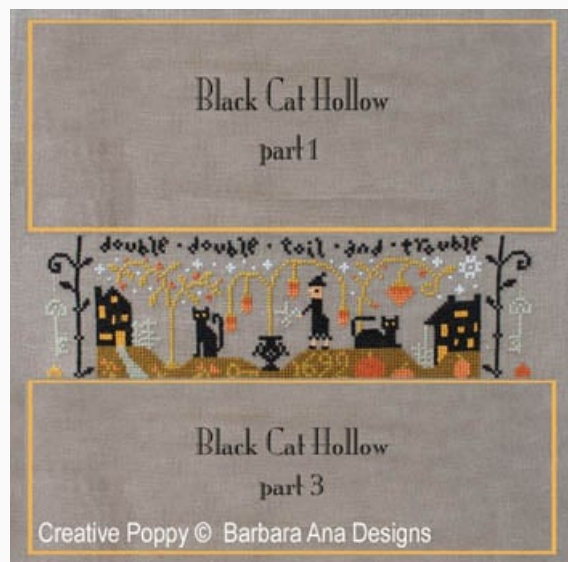

Esquemas Punto de Cruz

Black Cat Hollow - Part 2

da: Barbara Ana Designs

Modello: SCHHOF18-2382

Black Cat Hollow - Part 2

Precio: € 11.20 (incl. IVA)