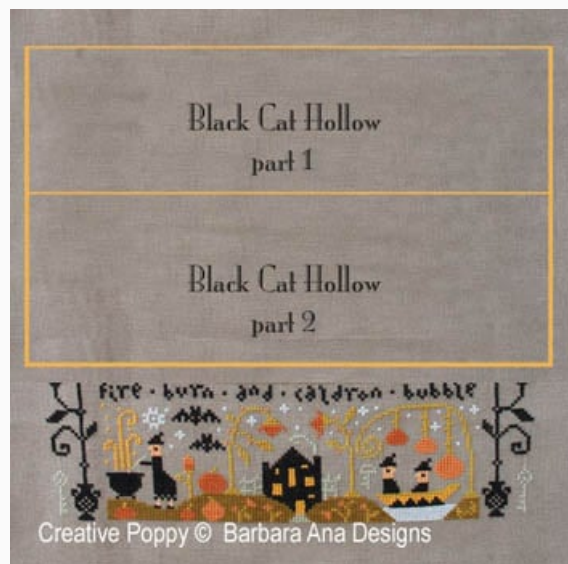

Esquemas Punto de Cruz

Black Cat Hollow - Part 3

da: Barbara Ana Designs

Modello: SCHHOF18-2383

Black Cat Hollow - Part 3

Precio: € 11.20 (incl. IVA)