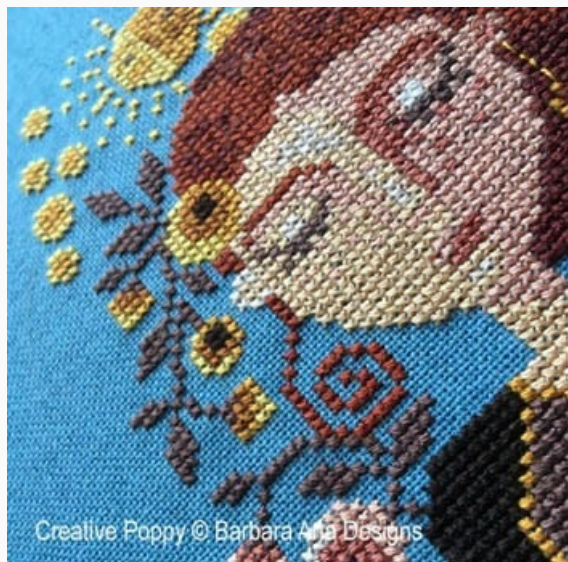

Esquemas Punto de Cruz

Dreaming Girl

da: Barbara Ana Designs

Modello: SCHHOF21-1584

Dreaming Girl

Precio: € 14.95 (incl. IVA)