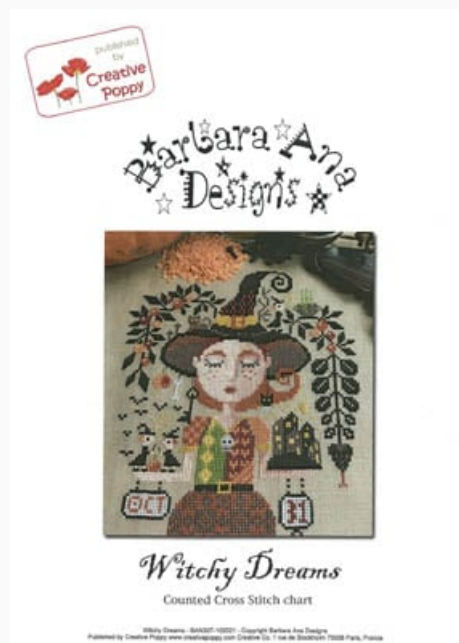

## Garden Of Dreams

da: Barbara Ana Designs

Modello: SCHHOF21-1846

Garden Of Dreams

**Precio: € 14.95** (incl. IVA)

Esquemas Punto de Cruz

## Woodland Dreams

da: Barbara Ana Designs

Modello: SCHHOF21-2534

Woodland Dreams

**Precio: € 14.95** (incl. IVA)

Esquemas Punto de Cruz

## Witchy Dreams

da: Barbara Ana Designs

Modello: SCHHOF21-2535

Witchy Dreams

**Precio: € 14.95** (incl. IVA)

Esquemas Punto de Cruz