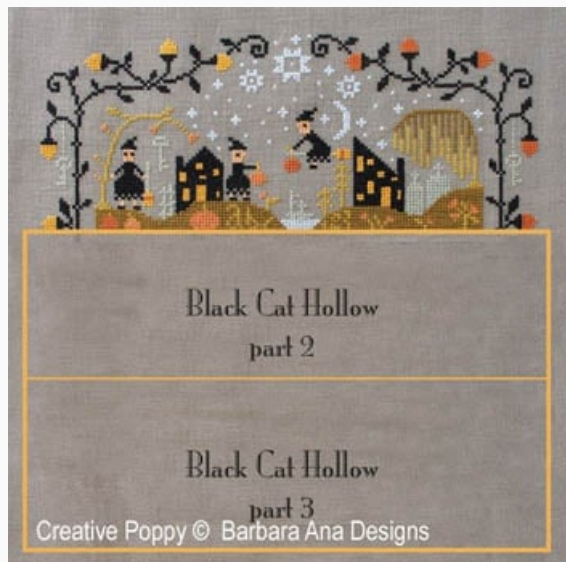

Esquemas Punto de Cruz

Black Cat Hollow - Part 1

da: Barbara Ana Designs

Modello: SCHHOF18-2024

Black Cat Hollow - Part 1

Precio: € 11.20 (incl. IVA)