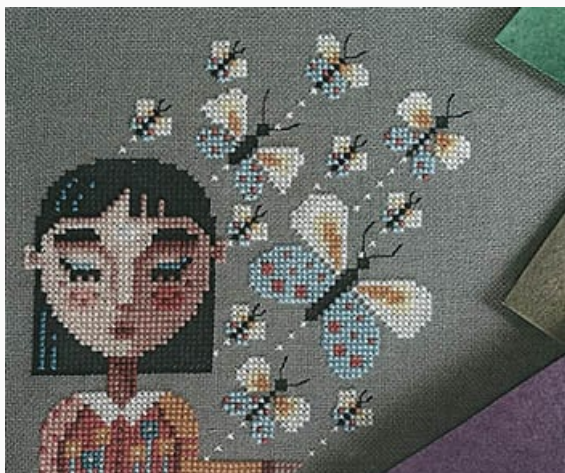

Esquemas Punto de Cruz

Butterfly Dreams

da: Barbara Ana Designs

Modello: SCHHOF22-2139

Butterfly Dreams

Precio: € 12.45 (incl. IVA)