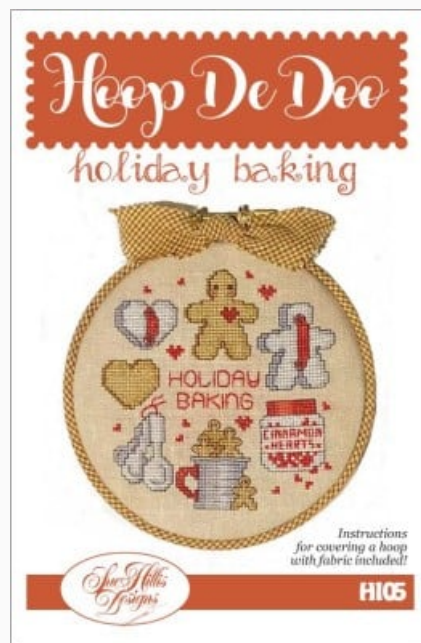

da: Sue Hillis Designs

Modello: SCHHOF22-2280

Gardening
Puntos: 66w x 71h

Precio: € 9.98 (incl. IVA)

Esquemas Punto de Cruz

Holiday Baking

da: Sue Hillis Designs

Modello: SCHHOF22-2281

Holiday Baking
Puntos: 64w x 64h

Precio: € 9.98 (incl. IVA)

Esquemas Punto de Cruz

Cook's Tools

da: Sue Hillis Designs

Modello: SCHHOF22-2282

Cook's Tools
Puntos: 64w x 64h

Precio: € 9.98 (incl. IVA)