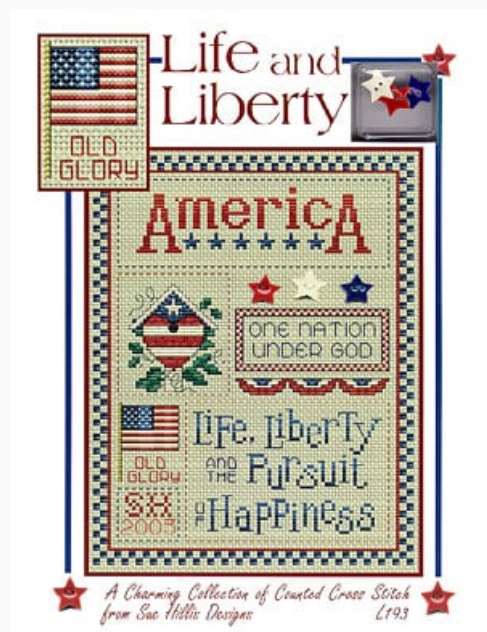

da: Sue Hillis Designs

Modello: ACCHOF97-1691

Graduate Charms

Precio: € 4.07 (incl. IVA)

Esquemas Punto de Cruz

Life And Liberty (w/chms)

da: Sue Hillis Designs

Modello: SCHHOF03-1749