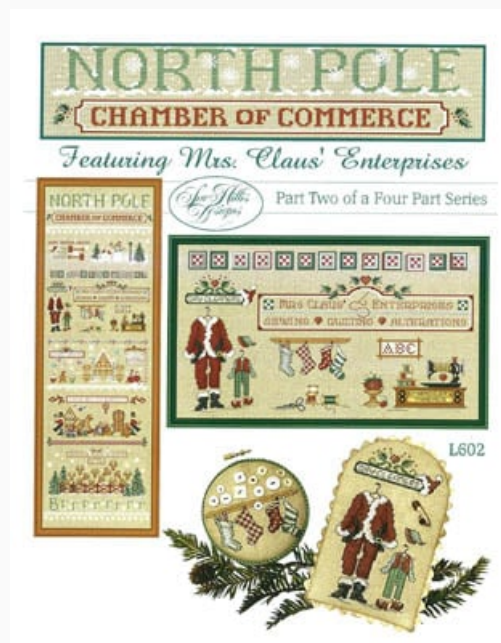

Esquemas Punto de Cruz

North Pole 1 - Snow Removal Project

da: Sue Hillis Designs

Modello: SCHHOF22-1306

North Pole 1 - Snow Removal Project
Nashville 2022

Precio: € 14.97 (incl. IVA)

Esquemas Punto de Cruz

North Pole 2 - Mrs. Claus' Enterprises

da: Sue Hillis Designs

Modello: SCHHOF22-1307

North Pole 2 - Mrs. Claus' Enterprises
Nashville 2022

Precio: € 14.97 (incl. IVA)

Esquemas Punto de Cruz

North Pole 3 - Sweet Shop & Toy Emporium