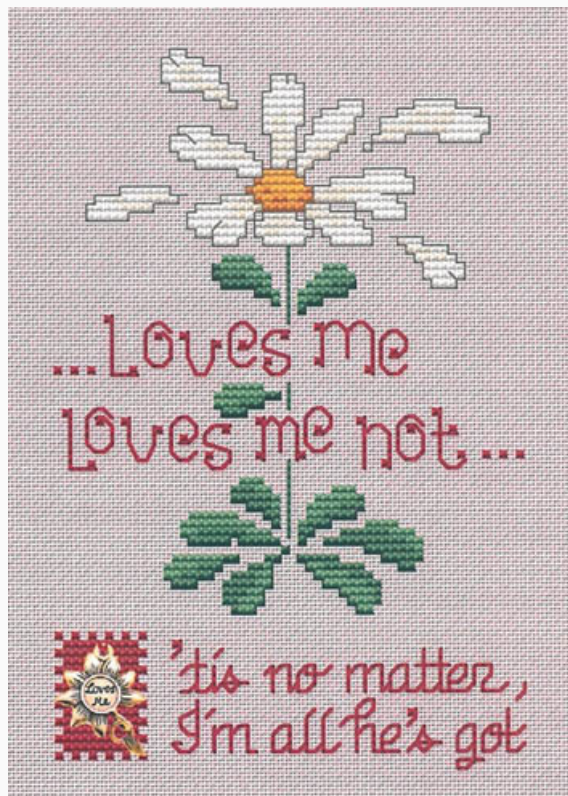

Esquemas Punto de Cruz

Love Me (w/ Charms)

da: Sue Hillis Designs

Modello: SCHHOF09-1135

Love Me (w/ Charms)

Precio: € 9.31 (incl. IVA)