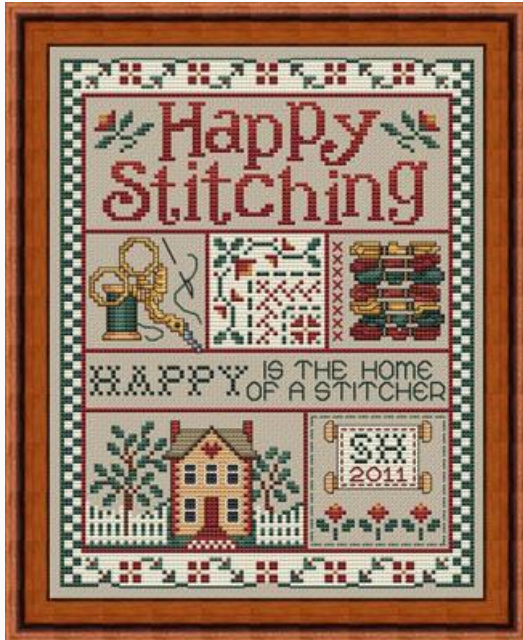

Esquemas Punto de Cruz

Happy Stitching

da: Sue Hillis Designs

Modello: SCHHOF11-1674

Happy Stitching

Precio: € 11.23 (incl. IVA)