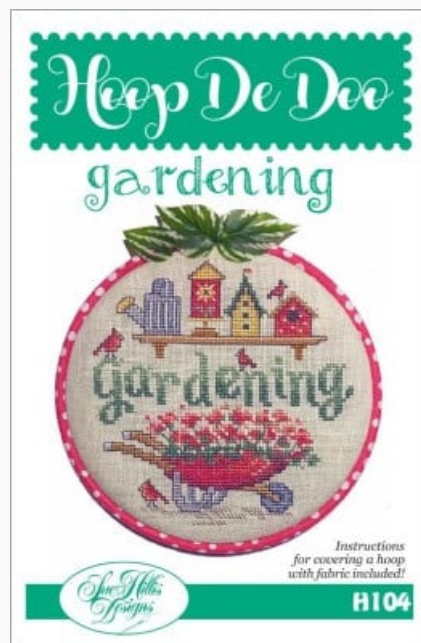

Esquemas Punto de Cruz

American Pie

da: Sue Hillis Designs

Modello: SCHHOF22-2279

American Pie
Puntos: 62w x 66h

Precio: € 9.98 (incl. IVA)

Esquemas Punto de Cruz

Gardening

da: Sue Hillis Designs

Modello: SCHHOF22-2280

Gardening
Puntos: 66w x 71h

Precio: € 9.98 (incl. IVA)

Esquemas Punto de Cruz

Holiday Baking

da: Sue Hillis Designs

Modello: SCHHOF22-2281