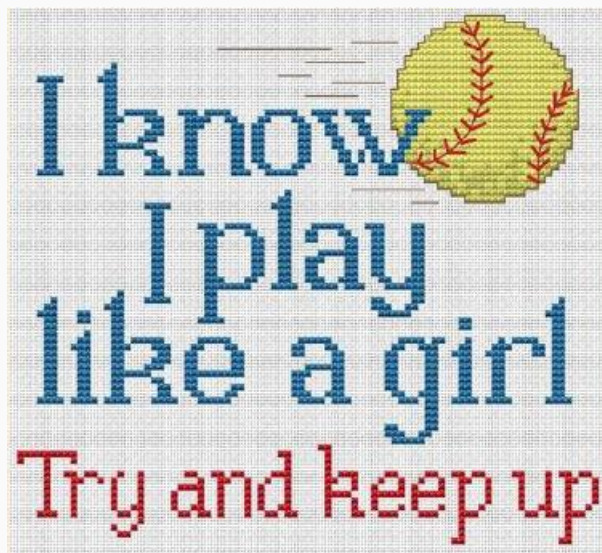

Esquemas Punto de Cruz

Play Softball

da: Sue Hillis Designs

Modello: SCHHOF22-1059

Play Softball

Precio: € 22.46 (incl. IVA)