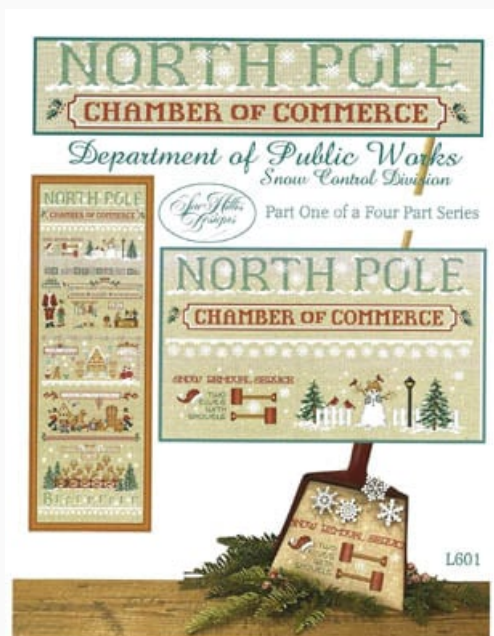

Esquemas Punto de Cruz

North Pole 1 - Snow Removal Project

da: Sue Hillis Designs

Modello: SCHHOF22-1306

North Pole 1 - Snow Removal Project
Nashville 2022

Precio: € 14.97 (incl. IVA)

Esquemas Punto de Cruz

North Pole 2 - Mrs. Claus' Enterprises

da: Sue Hillis Designs

Modello: SCHHOF22-1307

North Pole 2 - Mrs. Claus' Enterprises
Nashville 2022

Precio: € 14.97 (incl. IVA)

Esquemas Punto de Cruz

North Pole 3 - Sweet Shop & Toy Emporium