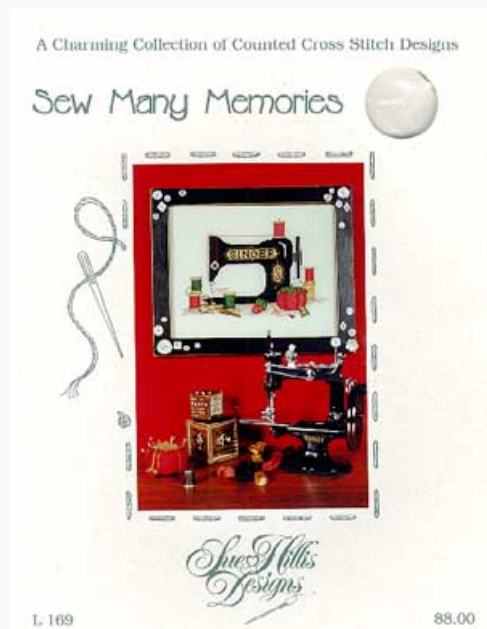

Esquemas Punto de Cruz

Beer...(w/chm)

da: Sue Hillis Designs

Modello: SCHHOF03-1475

Beer...(w/chm)

Precio: € 13.03 (incl. IVA)

Esquemas Punto de Cruz

Graduate Charms

da: Sue Hillis Designs

Modello: ACCHOF97-1691

Graduate Charms

Precio: € 4.07 (incl. IVA)

Esquemas Punto de Cruz

Life And Liberty (w/chms)

da: Sue Hillis Designs

Modello: SCHHOF03-1749

Life And Liberty (w/chms)

Precio: € 11.23 (incl. IVA)

Esquemas Punto de Cruz

Sew Many Memories (w/ charms)

da: Sue Hillis Designs

Modello: SCHHOF99-1873

Una vieja máquina de coser, encanto de otros tiempos. El bordado mide 16 cm. x 21,5 cm. si se borda en aida 55. La confección incluye decoraciones en metal para aplicar a la labor.