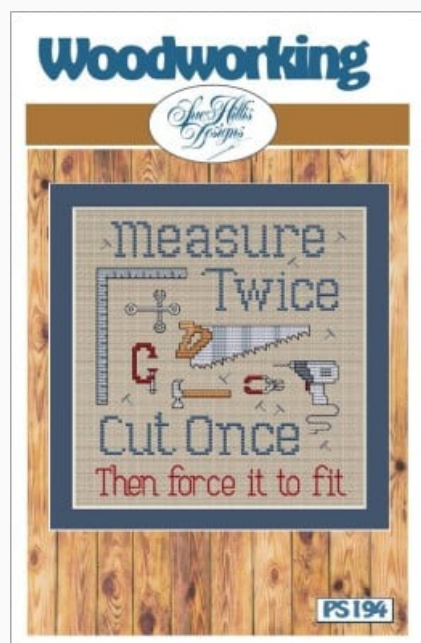

Esquemas Punto de Cruz

Woodworking

da: Sue Hillis Designs

Modello: SCHHOF22-1471

Woodworking
Puntos: 79w x 72h
Nashville 2022

Precio: € 8.73 (incl. IVA)