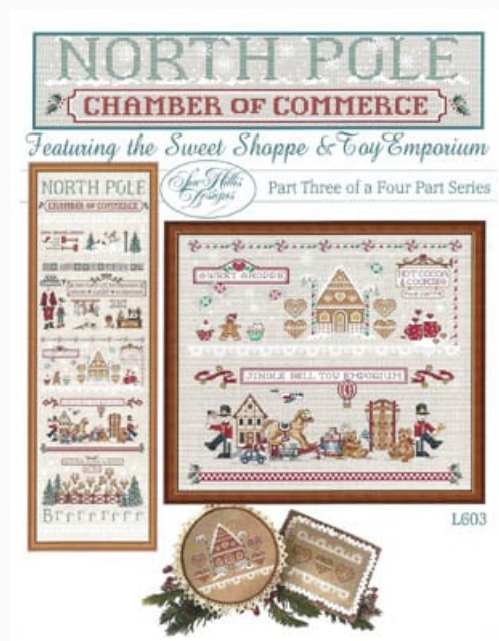

North Pole 2 - Mrs. Claus' Enterprises

da: Sue Hillis Designs

Modello: SCHHOF22-1307

North Pole 2 - Mrs. Claus' Enterprises
Nashville 2022

Precio: € 14.97 (incl. IVA)

Esquemas Punto de Cruz

North Pole 3 - Sweet Shop & Toy Emporium

da: Sue Hillis Designs

Modello: SCHHOF22-1308

North Pole 3 - Sweet Shop & Toy Emporium
Nashville 2022

Precio: € 14.97 (incl. IVA)

Esquemas Punto de Cruz

North Pole 4 - Reindeer Corral

da: Sue Hillis Designs