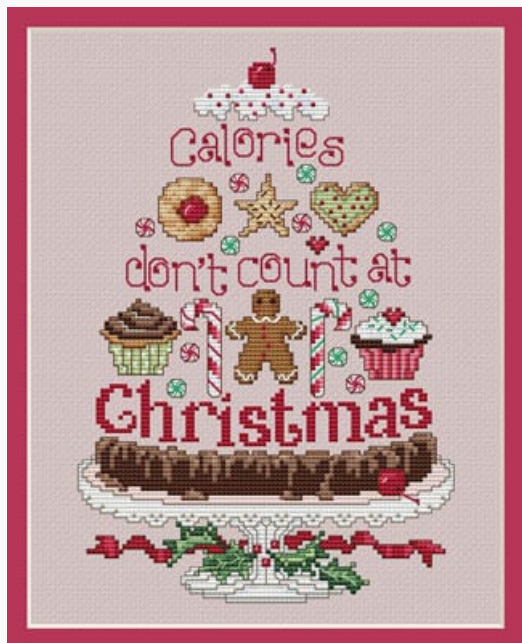

Esquemas Punto de Cruz

Christmas Calories

da: Sue Hillis Designs

Modello: SCHHOF10-2270

Christmas Calories
Puntos 84x124

Precio: € 9.98 (incl. IVA)

Lista dei Materiali: nella pagina successiva è presente la lista dei materiali necessari per la realizzazione.