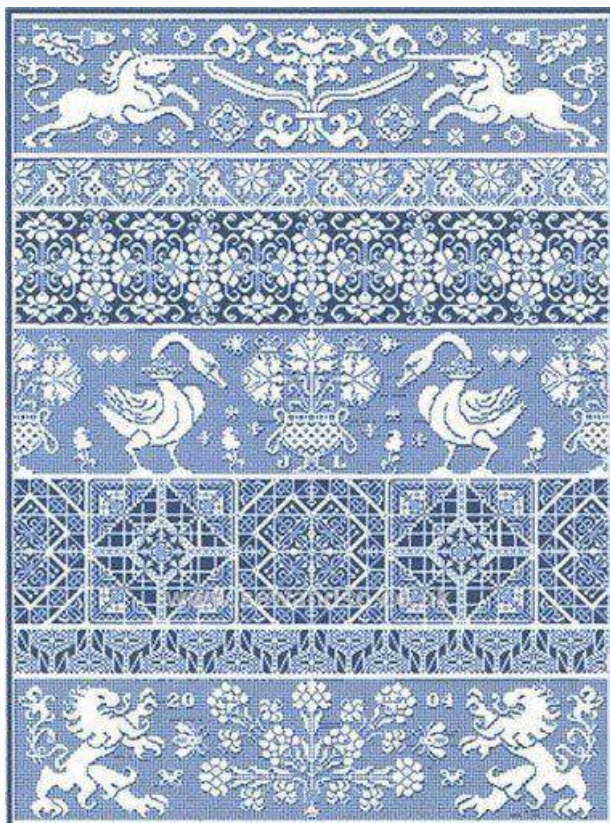

Esquemas Punto de Cruz

Bagatelle

da: Julia Line

Modello: SCHECC-LD03

Maravilloso esquema para la realización de un típico y antiguo muestrario de bordado holandés.

Puntos: 322 x 443

Long Dog Samplers

Precio: € 35.44 (incl. IVA)