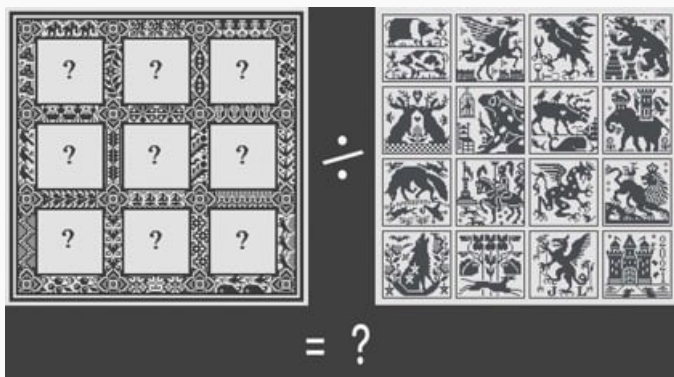

Precio: € 28.82 (incl. IVA)

Esquemas Punto de Cruz

Forevermore

da: Julia Line

Modello: SCHECC-LD103

Long Dog Samplers
Puntos 145 x 207

Precio: € 16.54 (incl. IVA)

Esquemas Punto de Cruz

Dilemma

da: Julia Line

Modello: SCHECC-LD104

Long Dog Samplers
Puntos 228 x 225

Precio: € 30.10 (incl. IVA)

Esquemas Punto de Cruz

Leo Rising

da: Julia Line