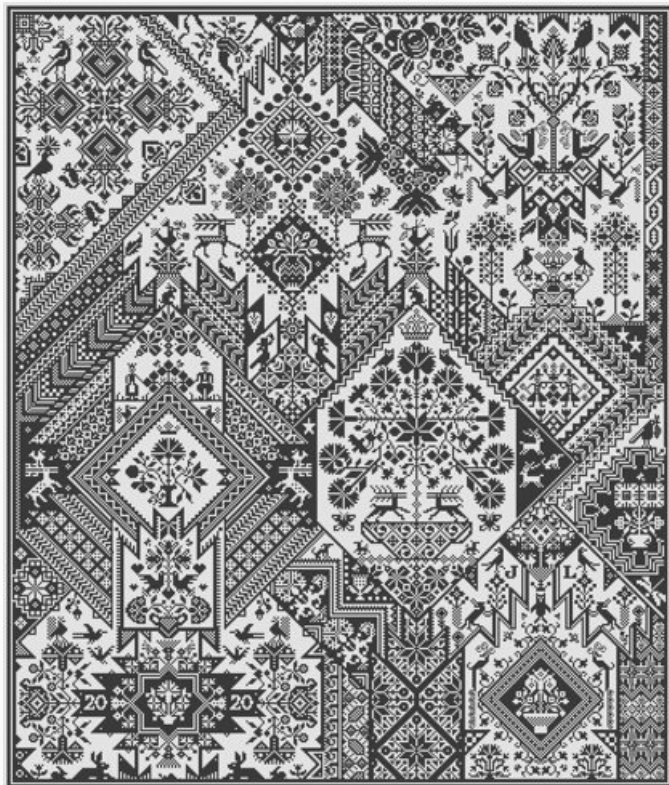

Mouline Rouge

da: Julia Line

Modello: SCHECC-LD01

Long Dog Samplers
Puntos 364 x 364

Precio: € 33.69 (incl. IVA)

Esquemas Punto de Cruz

Pandemic

da: Julia Line