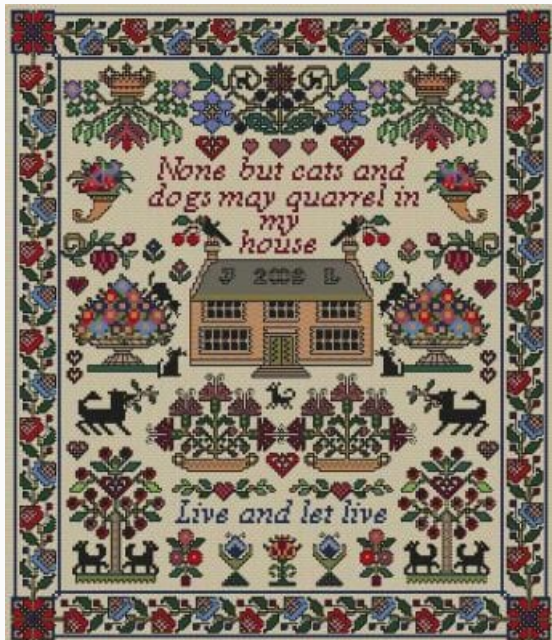

Esquemas Punto de Cruz

Flemish Giant

da: Julia Line

Modello: SCHECC-LD62

Flemish Giant

"Flemish Giant" es un sampler maravilloso, verdaderamente imprescindible para todas las samplermaker.

"Gigante Flamenco" es el nombre de una raza antigua y muy popular de conejos domésticos, famosa desde el siglo 16 por su gran tamaño (¡como un perro!) y personalidad dócil (a menudo llamado Gentle Giant, gigante dulce).

area del bordado: 394W x 199H

Long Dog Samplers

Precio: € 31.94 (incl. IVA)

Esquemas Punto de Cruz

Paws and Claws

da: Julia Line

Modello: SCHECC-LD61

Paws and Claws
Long Dog Samplers