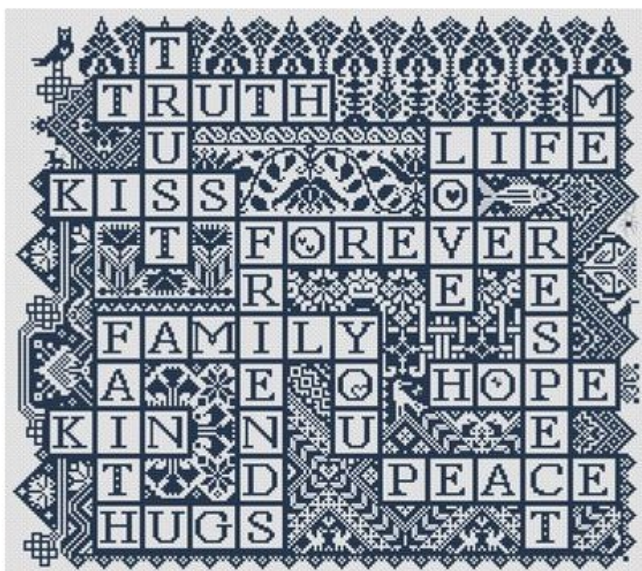

da: Julia Line

Modello: SCHECC-LD92

The Pilgrim
Long Dog Samplers

Precio: € 34.56 (incl. IVA)

Esquemas Punto de Cruz

Spangled

da: Julia Line

Modello: SCHECC-LD93

Spangled
Long Dog Samplers

Precio: € 31.19 (incl. IVA)

Esquemas Punto de Cruz

A Good Tike

da: Julia Line

Modello: SCHECC-LD94

A Good Tike
Long Dog Samplers

Precio: € 14.97 (incl. IVA)

Esquemas Punto de Cruz

Krozwyrd

da: Julia Line

Modello: SCHECC-LD95

Long Dog Samplers
Puntos : 237 x 210

Precio: € 16.60 (incl. IVA)

Esquemas Punto de Cruz

Descending Order