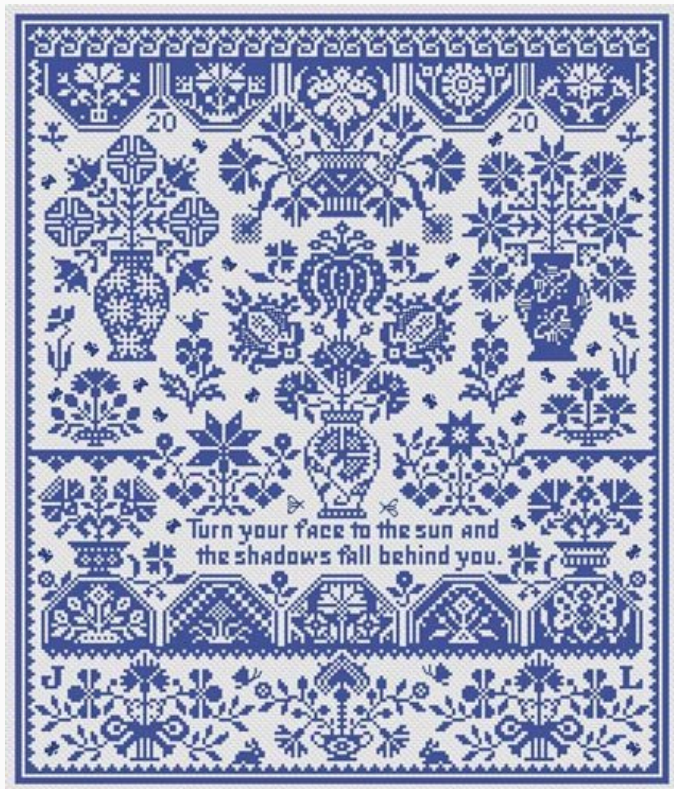

Modello: SCHECC-LD105

Long Dog Samplers
Puntos 191 x 295

Precio: € 26.03 (incl. IVA)

Esquemas Punto de Cruz

Pavane For These Times

da: Julia Line

Modello: SCHECC-LD107

Long Dog Samplers
Puntos 199 x 235

Precio: € 25.20 (incl. IVA)

Esquemas Punto de Cruz

ANZAK

da: Julia Line

Modello: SCHECC-LD106

Australians & New Zealanders Adore Krosstitch
Long Dog Samplers
Puntos 233 x 243

Precio: € 29.95 (incl. IVA)

Esquemas Punto de Cruz