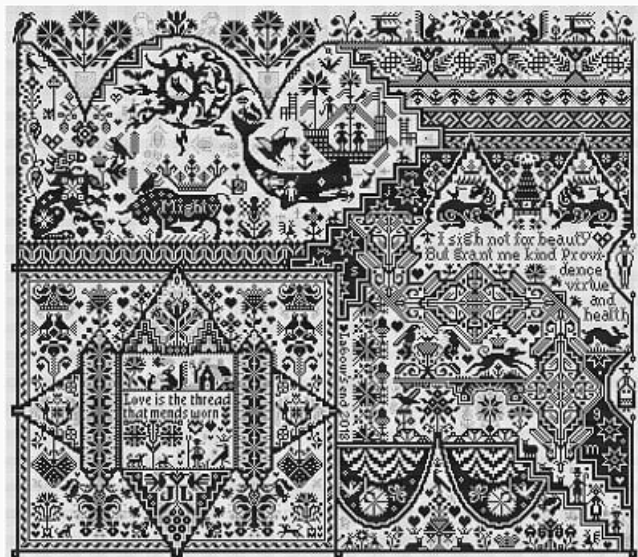

Esquemas Punto de Cruz

Life After "Death"

da: Julia Line

Modello: SCHECC-LD88

Long Dog Samplers
Puntos : 372 x 325

Precio: € 30.57 (incl. IVA)