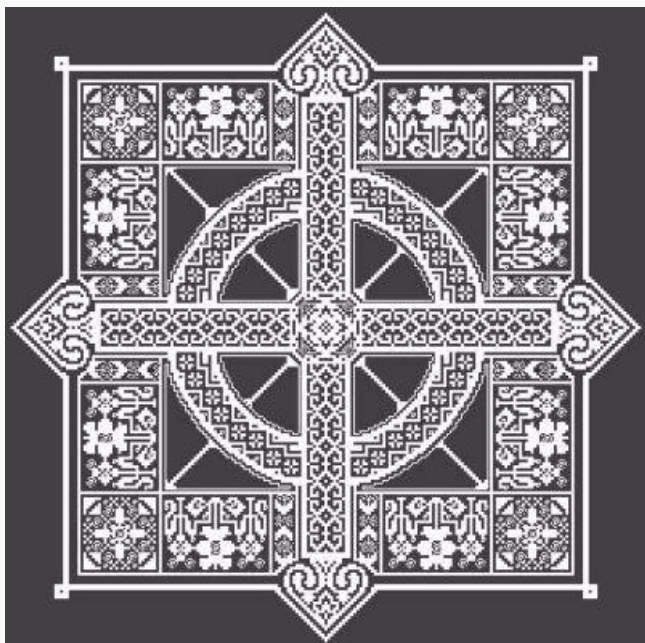

Esquemas Punto de Cruz

St. Sylvestre

da: Julia Line

Modello: SCHECC-LD02

Long Dog Samplers

Precio: € 14.22 (incl. IVA)