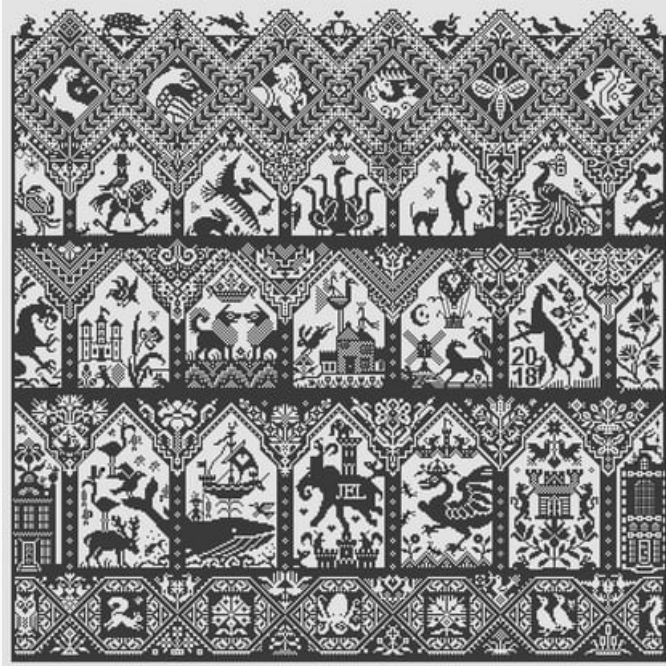

Esquemas Punto de Cruz

Quinto Acuto - The Pointed Fifth

da: Julia Line

Modello: SCHECC-LD118

Long Dog Samplers
Puntos 353 x 352

Precio: € 41.61 (incl. IVA)