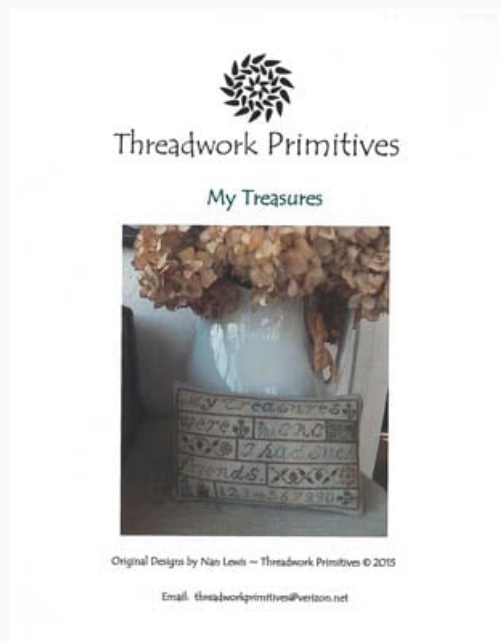

Esquemas Punto de Cruz

My Treasures

da: Threadwork Primitives

Modello: SCHHOF15-1701

My Treasures

Precio: € 12.48 (incl. IVA)