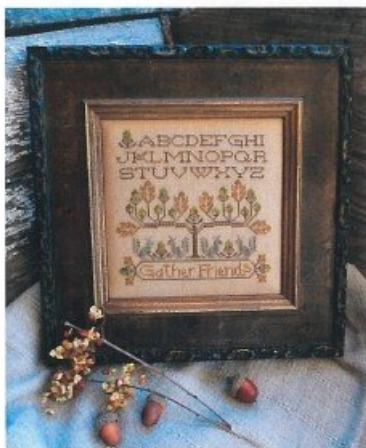

## Fall Things Nice

da: Threadwork Primitives

Modello: SCHHOF19-2512

Fall Things Nice  
Puntos: 51w x 51h

**Precio: € 12.48** (incl. IVA)

Esquemas Punto de Cruz

## Gather Friends

da: Threadwork Primitives

Modello: SCHHOF19-2679

Gather Friends  
Puntos: 51w x 51h

**Precio: € 12.48** (incl. IVA)

  
Threadwork Primitives  
Gather Friends

Original Designs by Nan Lewis ~ Threadwork Primitives 2019