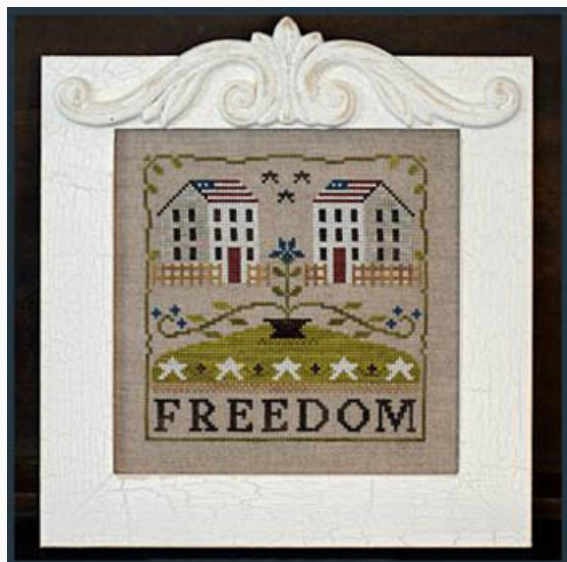

Precio: € 8.73 (incl. IVA)

Esquemas Punto de Cruz

Freedom House

da: Little House Needleworks

Modello: SCHHOF14-1667

Freedom House

Precio: € 11.85 (incl. IVA)

Esquemas Punto de Cruz