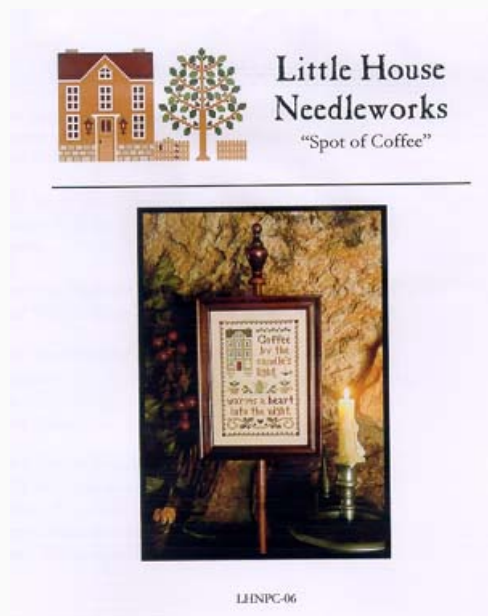

Esquemas Punto de Cruz

Spot Of Coffee

da: Little House Needleworks

Modello: SCHHOF04-3326

Spot Of Coffee
Puntos 65x97

Precio: € 8.73 (incl. IVA)

Lista dei Materiali: nella pagina successiva è presente la lista dei materiali necessari per la realizzazione.