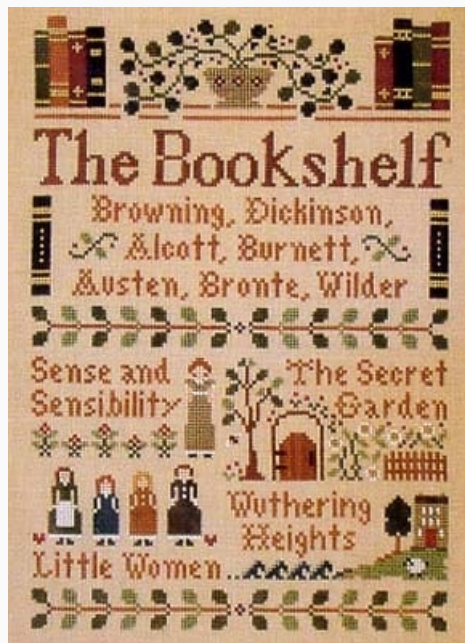

Esquemas Punto de Cruz

Bookshelf, The

da: Little House Needleworks

Modello: SCHHOF04-3323

Bookshelf, The

Precio: € 11.85 (incl. IVA)

Lista dei Materiali: nella pagina successiva è presente la lista dei materiali necessari per la realizzazione.