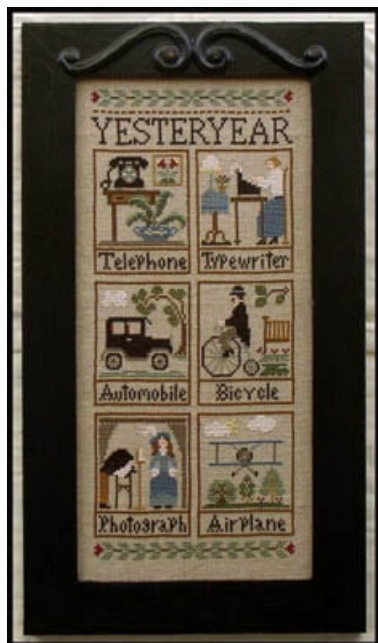

Esquemas Punto de Cruz

Yesteryear

da: Little House Needleworks

Modello: SCHHOF08-1963

Yesteryear

Precio: € 11.85 (incl. IVA)

Lista dei Materiali: nella pagina successiva è presente la lista dei materiali necessari per la realizzazione.