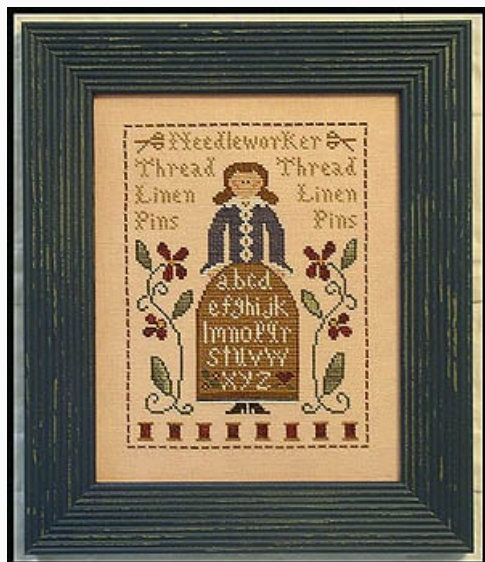

Esquemas Punto de Cruz

Sampler Lady, The

da: Little House Needleworks

Modello: SCHHOF07-1753

Sampler Lady, The
puntos: 91 W x 123 H
tamaño dibujo: 16,77 cm. x 22,67 cm.
Tela recomendada: Lino beis 11 hilos

Precio: € 11.85 (incl. IVA)

Lista dei Materiali: nella pagina successiva è presente la lista dei materiali necessari per la realizzazione.