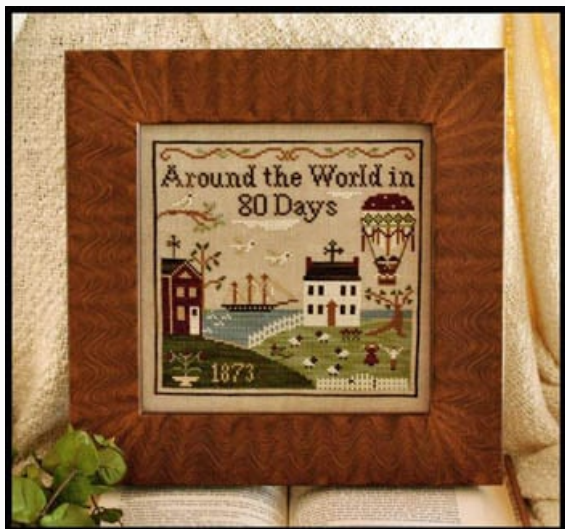

Esquemas Punto de Cruz

Around The World In 80 Days

da: Little House Needleworks

Modello: SCHHOF12-2108

Around The World In 80 Days
Puntos 107x107

Precio: € 11.85 (incl. IVA)

Lista dei Materiali: nella pagina successiva è presente la lista dei materiali necessari per la realizzazione.