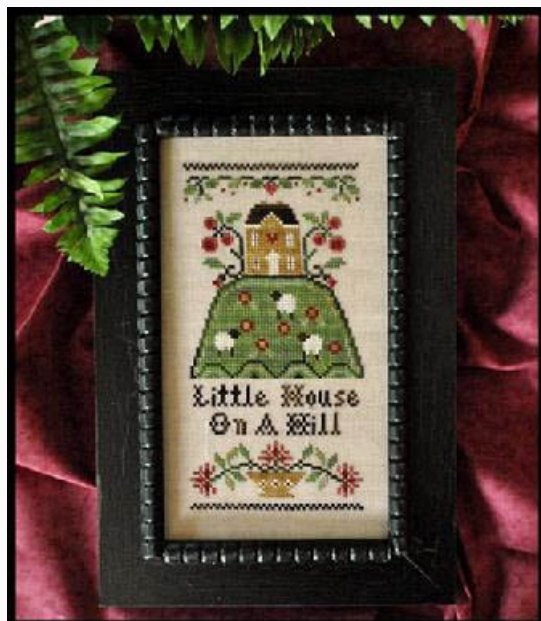

da: Little House Needleworks

Modello: SCHHOF12-1730

2012 Ornament 5-Ding Dong

Precio: € 8.73 (incl. IVA)

Esquemas Punto de Cruz

Hill House

da: Little House Needleworks

Modello: SCHHOF12-1740