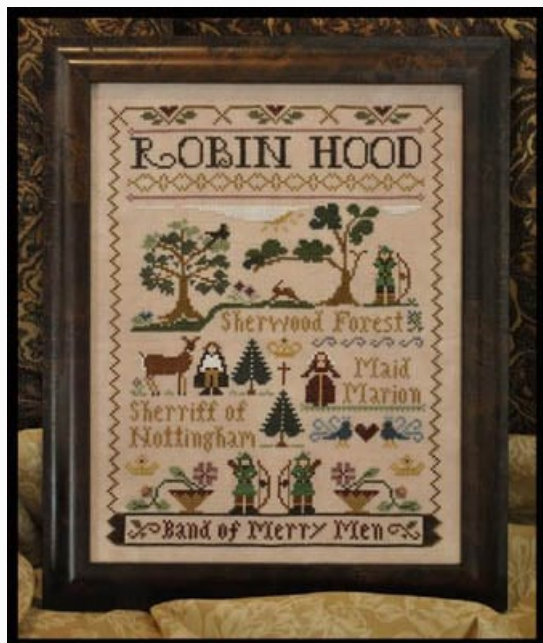

Esquemas Punto de Cruz

Robin Hood

da: Little House Needleworks

Modello: SCHHOF10-1413

Robin Hood
Puntos 125X172

Precio: € 12.48 (incl. IVA)

Lista dei Materiali: nella pagina successiva è presente la lista dei materiali necessari per la realizzazione.