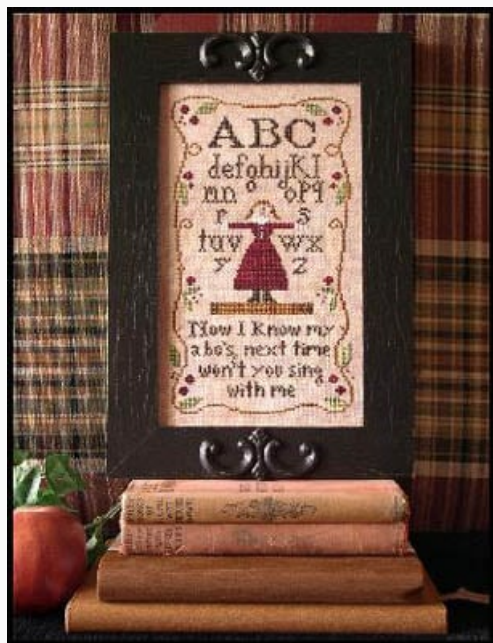

Esquemas Punto de Cruz

Alphabet Rhyme

da: Little House Needleworks

Modello: SCHHOF09-1582

Alphabet Rhyme
Puntos: 78 x 142

Precio: € 11.85 (incl. IVA)

Lista dei Materiali: nella pagina successiva è presente la lista dei materiali necessari per la realizzazione.