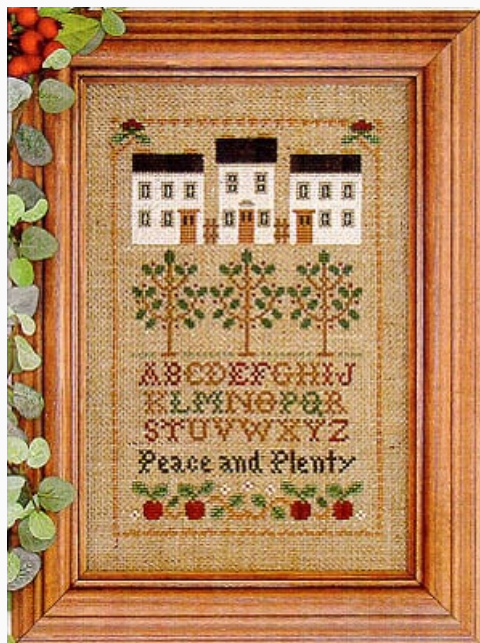

Esquemas Punto de Cruz

Peace And Plenty

da: Little House Needleworks

Modello: SCHHOF05-1577

Peace And Plenty

Puntos: 83 W x 133 H

Tamaño del dibujo en lino 25pt: 17.13 cm X 27.45 cm

Precio: € 11.85 (incl. IVA)

Lista dei Materiali: nella pagina successiva è presente la lista dei materiali necessari per la realizzazione.