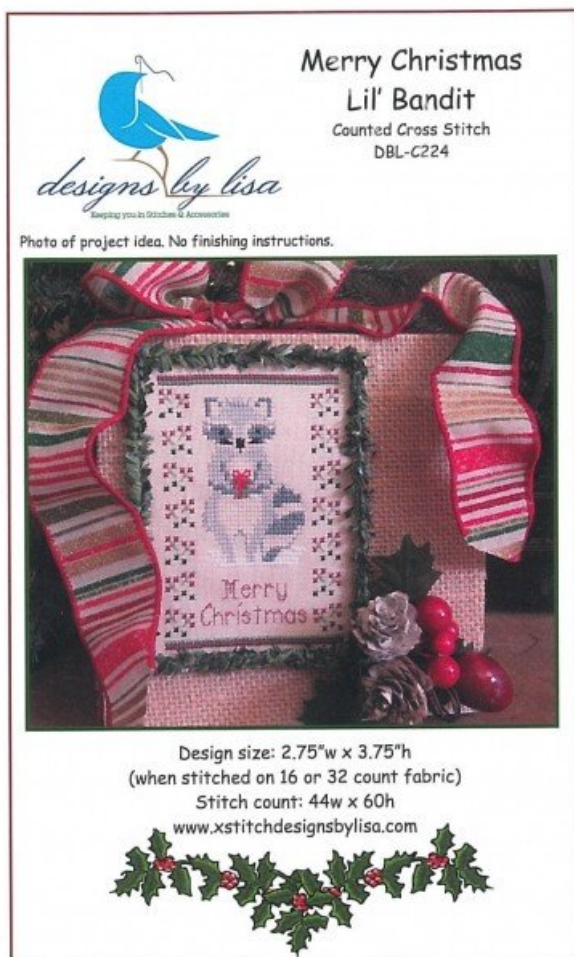

Esquemas Punto de Cruz

Merry Christmas Lil' Bandit

da: Designs By Lisa

Modello: SCHHOF19-2647

Merry Christmas Lil' Bandit
Puntos: 69w x 82h

Precio: € 9.36 (incl. IVA)