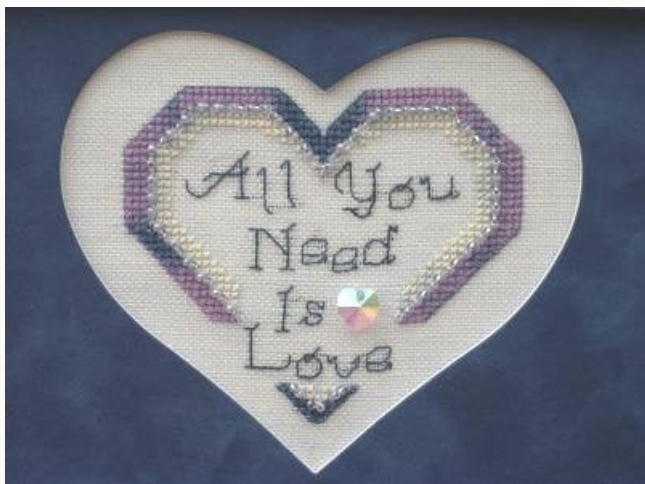

Esquemas Punto de Cruz

Flower Bed

da: Designs By Lisa

Modello: SCHHOF04-2156

Flower Bed

Precio: € 5.80 (incl. IVA)

Esquemas Punto de Cruz

Moose Be Love

da: Designs By Lisa

Modello: SCHHOF03-3257

Moose Be Love

Precio: € 8.11 (incl. IVA)

Esquemas Punto de Cruz

Just Boy Stuff

da: Designs By Lisa

Modello: SCHHOF05-1108

Just Boy Stuff

Precio: € 4.35 (incl. IVA)

Esquemas Punto de Cruz

All you need is love

da: Designs By Lisa

Modello: FREEWICFEB-08

All you need is love

Tamaño: 9.21cm. x 7,62 cm. si está bordado en Jobelan 28ct.