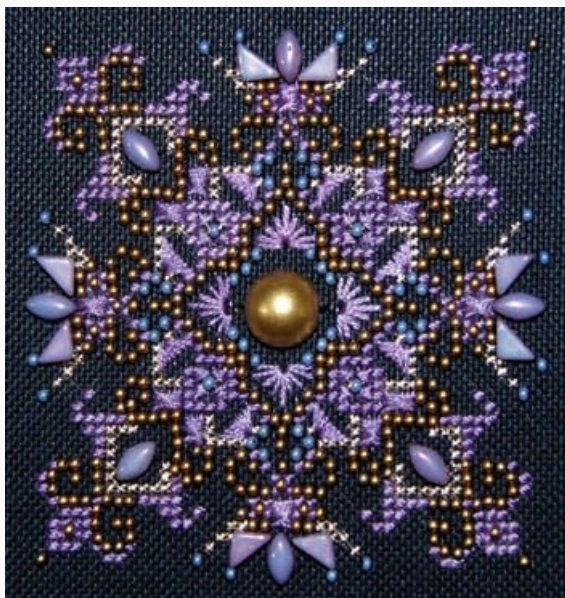

Esquemas Punto de Cruz

Lila Vega Sparkler

da: Northern Expressions Needlework

Modello: SCHHOF19-2579

Lila Vega Sparkler
Puntos: 50w x 50h

Precio: € 7.49 (incl. IVA)