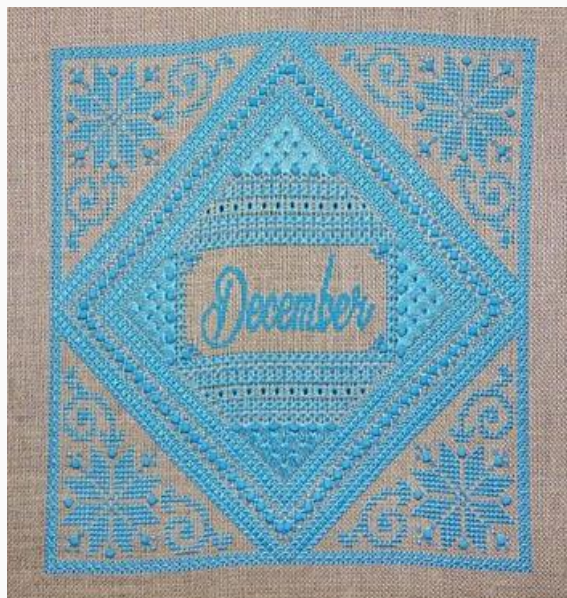

Esquemas Punto de Cruz

December Turquoise

da: Northern Expressions Needlework

Modello: SCHHOF15-1021

December Turquoise

Precio: € 12.48 (incl. IVA)

Esquemas Punto de Cruz

November Topaz