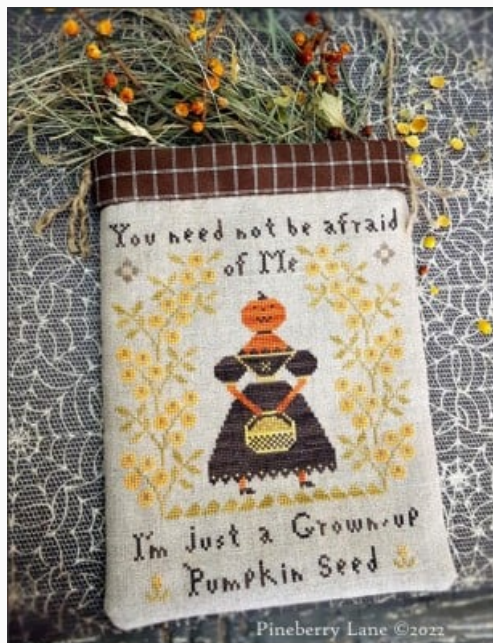

Cordelia Ancrum 1844

da: Pineberry Lane

Modello: SCHHOF22-2050

Cordelia Ancrum 1844

Puntos: 182W x 123H

Precio: € 14.97 (incl. IVA)

Esquemas Punto de Cruz

Pumpkin Seed

da: Pineberry Lane

Modello: SCHHOF22-2149

Pumpkin Seed
Puntos: 101w x 125h

Precio: € 14.97 (incl. IVA)

Esquemas Punto de Cruz

Mrs. Maguire - Almost Halloween

da: Pineberry Lane

Modello: SCHHOF22-2356