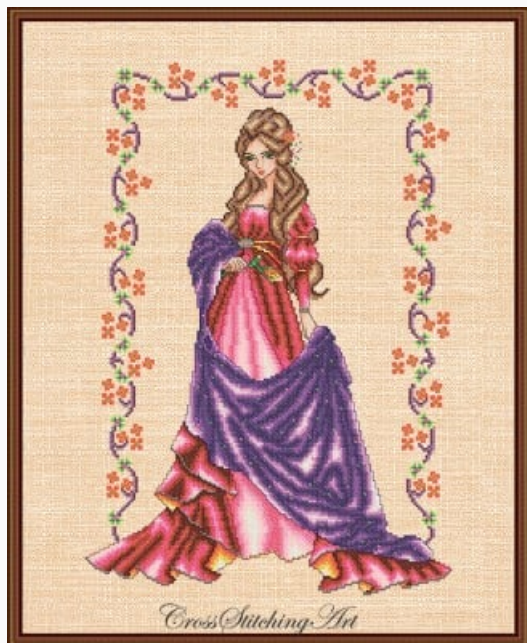

Modello: SCHHOF21-2601

Triss

Puntos: 211w x 253h

Precio: € 18.72 (incl. IVA)

Esquemas Punto de Cruz

Juliet

da: Cross Stitching Art

Modello: SCHHOF22-1774