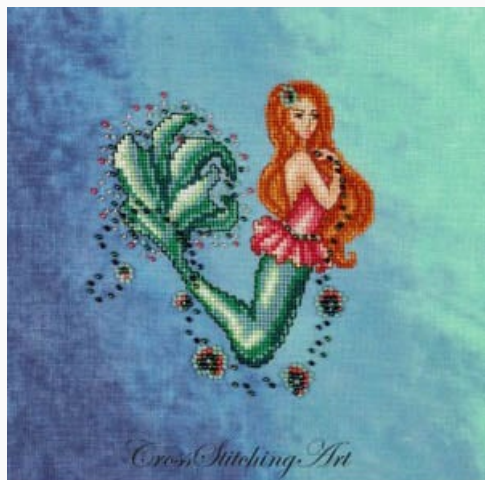

da: Cross Stitching Art

Modello: SCHHOF14-1181

Margot The Treasure Keeper

Precio: € 18.72 (incl. IVA)

Esquemas Punto de Cruz

Aurelia The Little Mermaid

da: Cross Stitching Art

Modello: SCHHOF14-2452