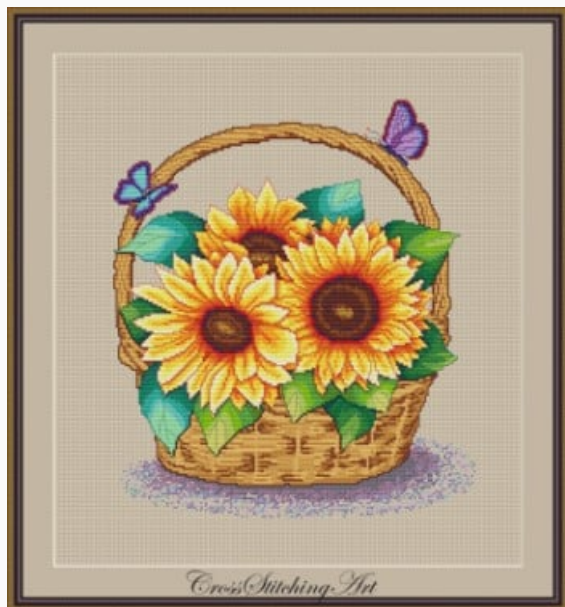

Esquemas Punto de Cruz

You Are My Valentine

da: Cross Stitching Art

Modello: SCHHOF22-1856

You Are My Valentine

Puntos: 54w x 74h

Precio: € 8.73 (incl. IVA)

Esquemas Punto de Cruz

Sunny Basket

da: Cross Stitching Art

Modello: SCHHOF22-1918

Sunny Basket
Puntos: 159w x 185h

Precio: € 12.48 (incl. IVA)

Esquemas Punto de Cruz

Winter Calm

da: Cross Stitching Art