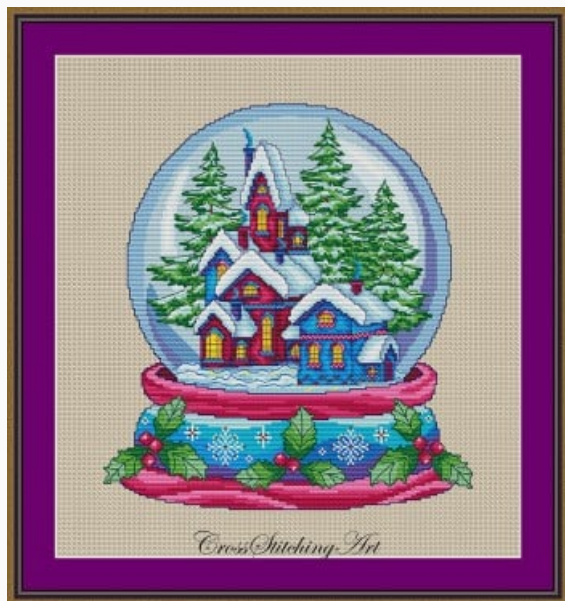

Esquemas Punto de Cruz

Cozy Village

da: Cross Stitching Art

Modello: SCHHOF22-1855

Cozy Village
Puntos: 156w x 173h

Precio: € 12.48 (incl. IVA)