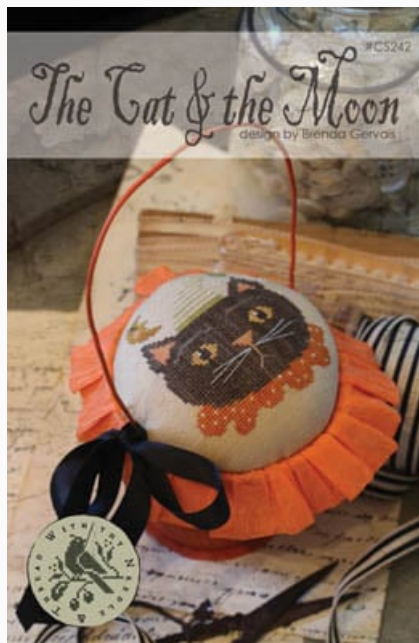

Esquemas Punto de Cruz

Cat & The Moon

da: With thy Needle & Thread

Modello: SCHHOF18-2300

Cat & The Moon

Precio: € 14.97 (incl. IVA)