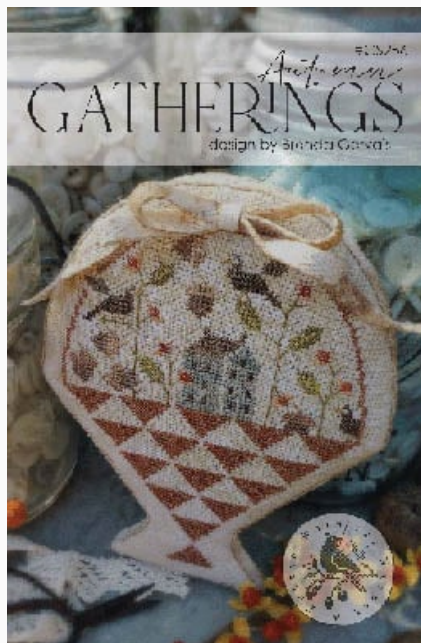

Modello: SCHHOF20-2560

Witches Brew

Precio: € 14.97 (incl. IVA)

Esquemas Punto de Cruz

Gatherings - Autumn

da: With thy Needle & Thread

Modello: SCHHOF20-2561

Gatherings - Autumn