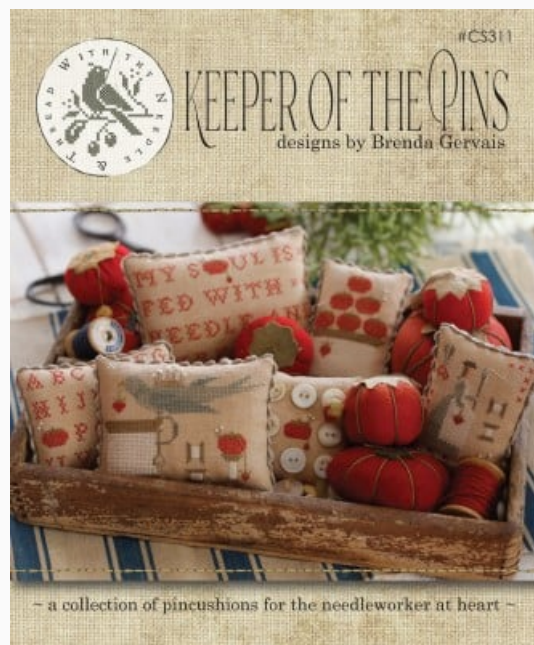

Esquemas Punto de Cruz

Keeper Of The Pins

da: With thy Needle & Thread

Modello: SCHHOF22-1456

Keeper Of The Pins

Precio: € 24.96 (incl. IVA)