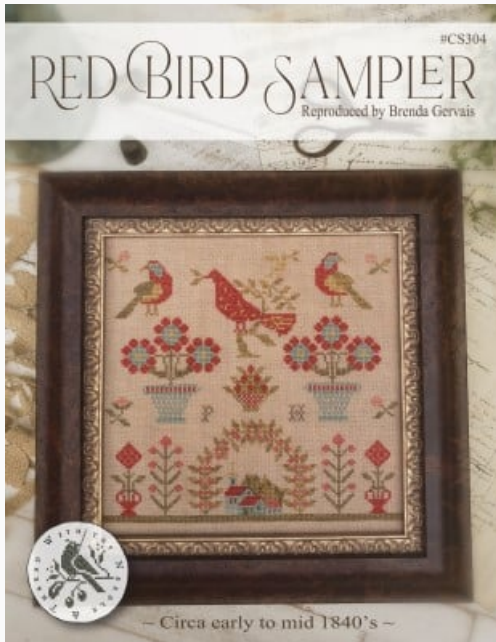

Esquemas Punto de Cruz

Red Bird Sampler

da: With thy Needle & Thread

Modello: SCHHOF21-2608

Red Bird Sampler

Precio: € 18.72 (incl. IVA)