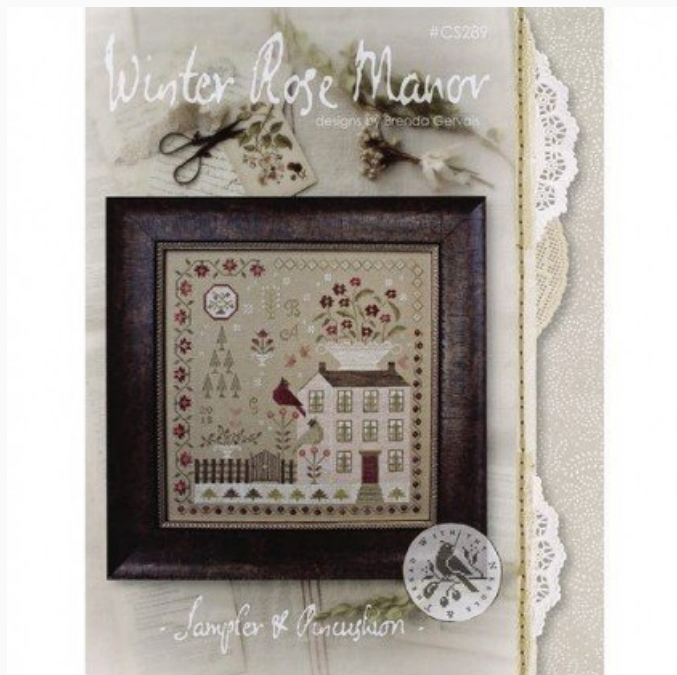

Modello: SCHHOF20-2560

Witches Brew

Precio: € 14.97 (incl. IVA)

Esquemas Punto de Cruz

Gatherings - Autumn

da: With thy Needle & Thread

Modello: SCHHOF20-2561

Gatherings - Autumn

Precio: € 14.97 (incl. IVA)

Esquemas Punto de Cruz

Winter Rose Manor

da: With thy Needle & Thread

Modello: SCHHOF20-2841

Winter Rose Manor

Precio: € 23.71 (incl. IVA)

Esquemas Punto de Cruz