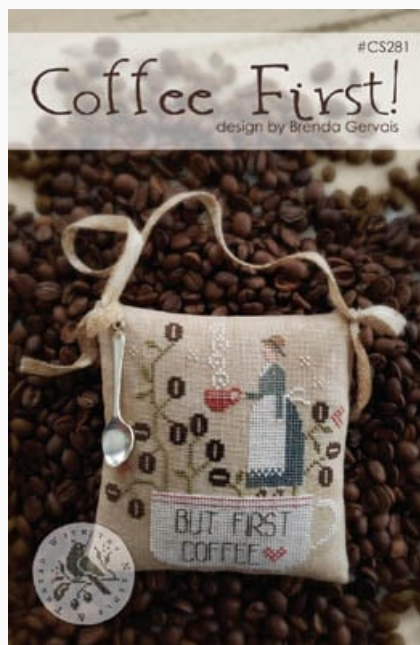

Esquemas Punto de Cruz

Coffee First!

da: With thy Needle & Thread

Modello: SCHHOF20-1561

Coffee First!

Puntos: 74w x 76h

Precio: € 14.97 (incl. IVA)