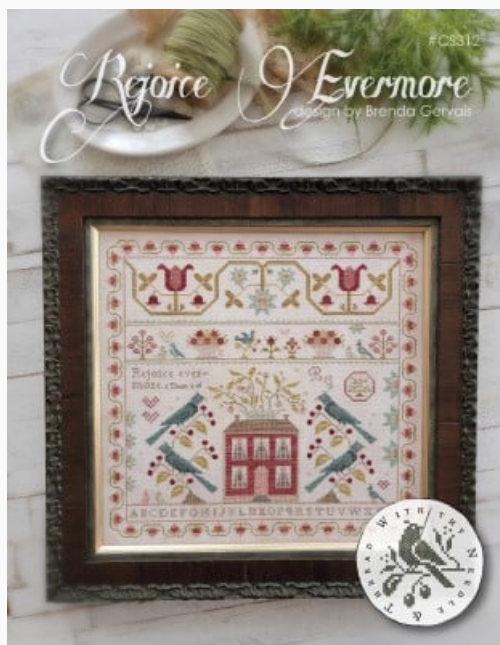

Esquemas Punto de Cruz

Rejoice Evermore

da: With thy Needle & Thread

Modello: SCHHOF22-1457

Rejoice Evermore

Precio: € 22.46 (incl. IVA)