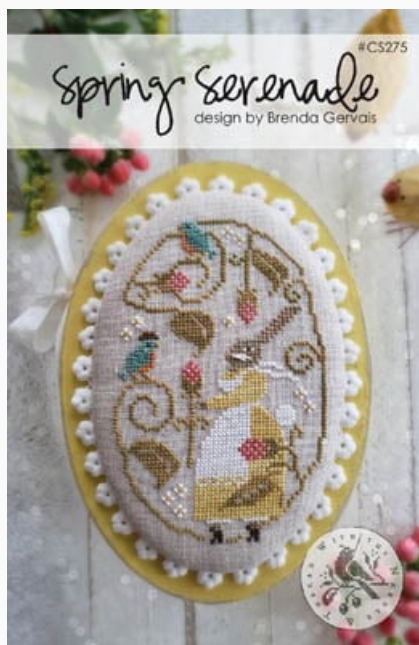

Puntos: 76w x 105h

Precio: € 14.97 (incl. IVA)

Esquemas Punto de Cruz

Souvenirs Of The Heart - StarSpangled Spectacular

da: With thy Needle & Thread

Modello: SCHHOF20-1563

Souvenirs Of The Heart - StarSpangled Spectacular
Puntos: 69w x 88h

Precio: € 11.23 (incl. IVA)

Esquemas Punto de Cruz

Spring Serenade

da: With thy Needle & Thread

Modello: SCHHOF20-1555

Spring Serenade
Puntos: 53w x 81h

Precio: € 14.97 (incl. IVA)

Esquemas Punto de Cruz