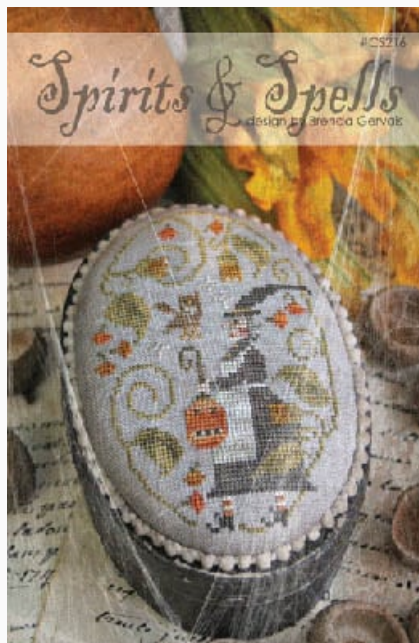

Esquemas Punto de Cruz

Spirits & Spells

da: With thy Needle & Thread

Modello: SCHHOF17-1979

Spirits & Spells

Precio: € 14.97 (incl. IVA)