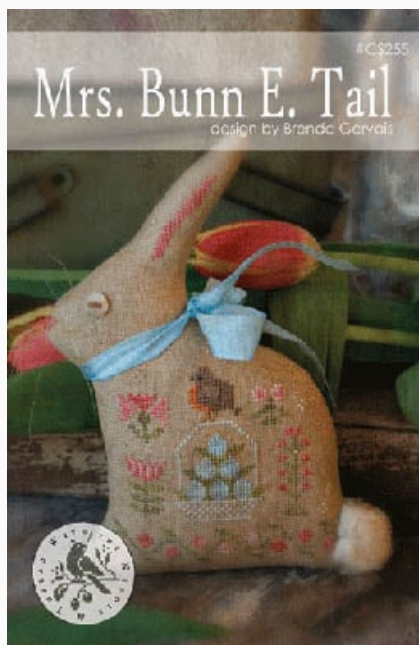

Spring Fling

da: With thy Needle & Thread

Modello: SCHHOF19-1346

Spring Fling

Precio: € 14.97 (incl. IVA)

Esquemas Punto de Cruz

Mrs Bunn E Tail

da: With thy Needle & Thread