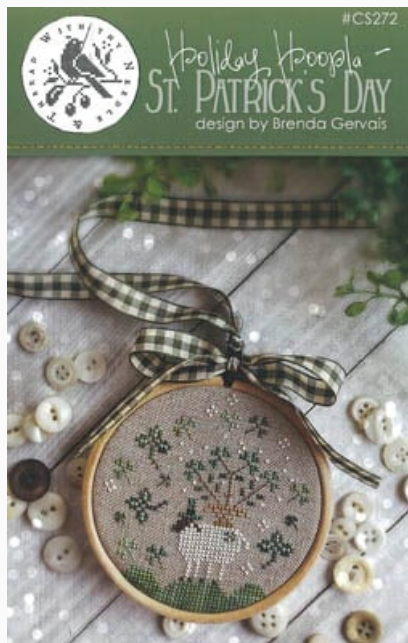

Esquemas Punto de Cruz

Holiday Hoopla - St. PatricksDay

da: With thy Needle & Thread

Modello: SCHHOF20-1063

Holiday Hoopla - St. PatricksDay

Precio: € 14.97 (incl. IVA)