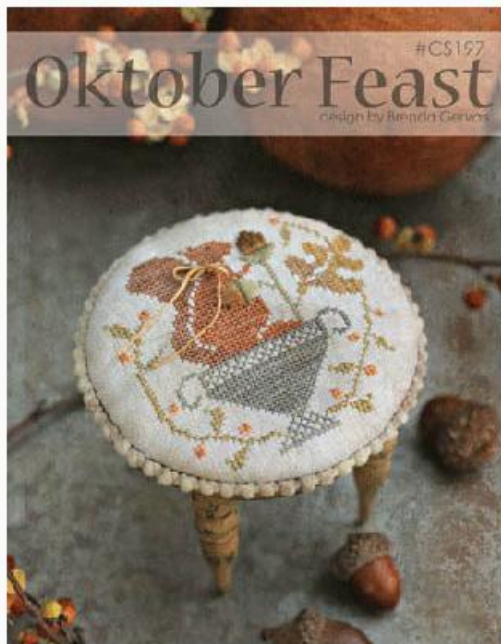

Esquemas Punto de Cruz

Oktober Feast

da: With thy Needle & Thread

Modello: SCHHOF16-2331

Oktober Feast

Precio: € 14.97 (incl. IVA)