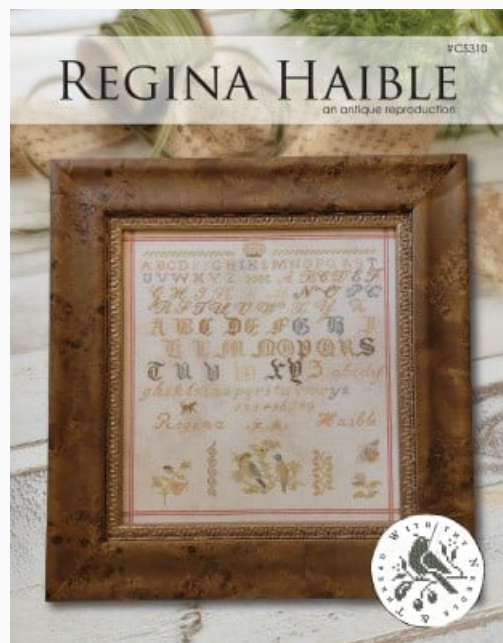

Modello: SCHHOF22-1459

Seasons Of The Heart (Spring Into Summer)

Precio: € 27.45 (incl. IVA)

Esquemas Punto de Cruz

Regina Haible

da: With thy Needle & Thread

Modello: SCHHOF22-1455

Regina Haible