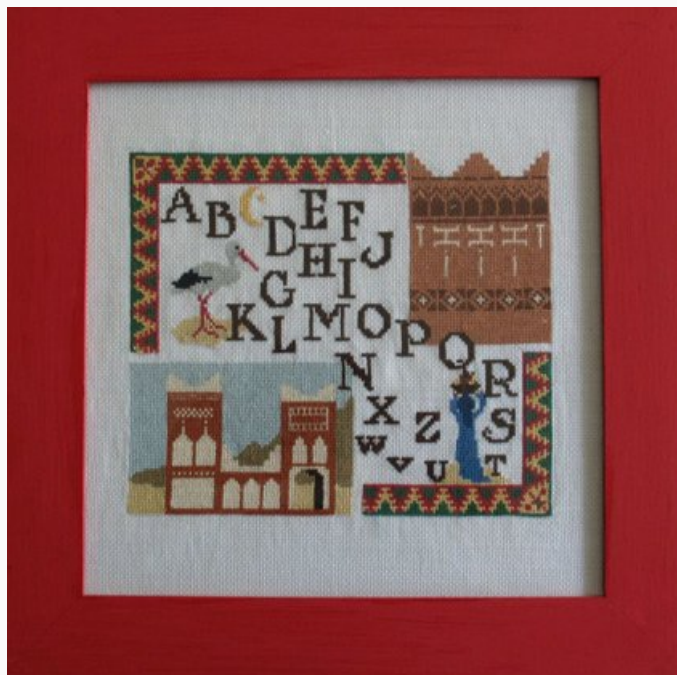

Esquemas Punto de Cruz

Ait Benadou

da: Les grilles de Palmyre

Modello: SCHPALM-AB17

Ait Benadou

Un bordado a realizar en punto de cruz, inspirado por los paisajes de Marruecos del Sur.

Dimensiones: 142 x 122 puntos

Precio: € 7.50 (incl. IVA)

Esquemas Punto de Cruz

Boukhara

da: Les grilles de Palmyre

Modello: SCHPALM-BOU13

Boukhara

Precio: € 7.50 (incl. IVA)