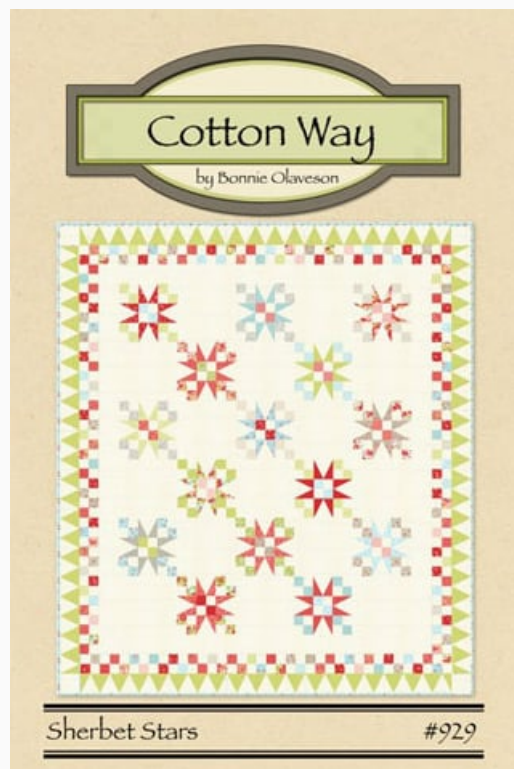

Kit - Kit costura creativa

Sherbet Stars

da: Cotton Way

Modello: SCHQUILT-CW-929

Quilt a realizar con un Jelly Roll que hará más fácil la realización de la obra.

¡Utilizando los Jelly Rolls más originales como base, podéis crear unos quilts únicos y personales!