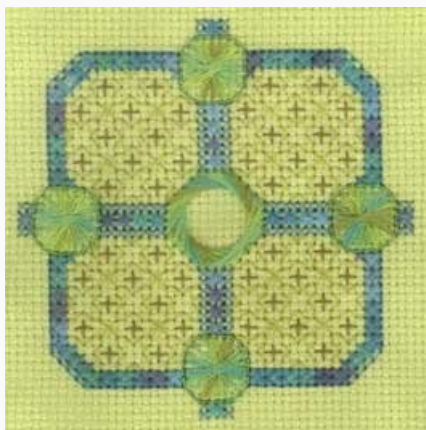

Esquemas Punto de Cruz

Mini Mandala

da: Wichelt

Modello: FREEWICSEP-09

Esquemas gratuitos.

HAZ ATENCIÓN: por causa de leyes de copyright este esquema podrá ser enviado solamente en versión fotocopia.

Precio: € 0.00 (incl. IVA)

Lista dei Materiali: nella pagina successiva è presente la lista dei materiali necessari per la realizzazione.