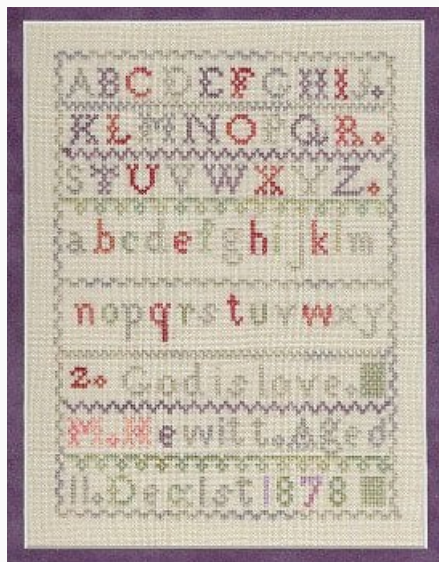

Esquemas Punto de Cruz

Reproduction Sampler

da: Wichelt

Modello: FREEWICMAY-07

Reproduction Sampler
realizado por Aniza Azlan

nota: por motivos de derechos de autor, este esquema se
envía solo como copia impresa.

Precio: € 0.00 (incl. IVA)

Esquemas Punto de Cruz

Black Eyed Susan Fairy

da: Wichelt

Modello: FREEWICJUN-07

Black Eyed Susan Fairy
Hada Susan de ojos negros
hecho por Pine Glen Designs ©

nota: por motivos de derechos de autor, esto esquema se
envía solo como copia impresa.