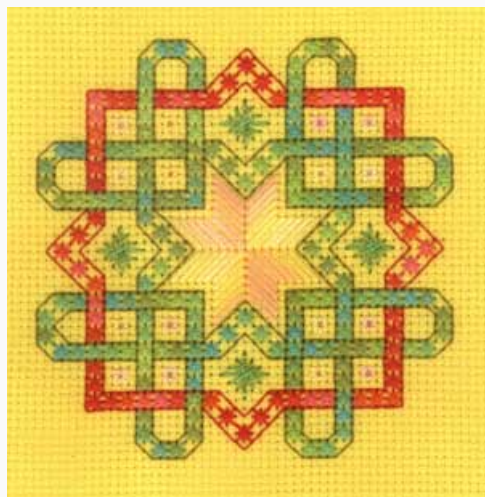

Esquemas Punto de Cruz

Mosaic Knot

da: Wichelt

Modello: FREEWICMAR-09

Esquema gratuito.

HAZ ATENCIÓN: por causa de copyright, el esquema está en versión fotocopia.

Precio: € 0.00 (incl. IVA)

Lista dei Materiali: nella pagina successiva è presente la lista dei materiali necessari per la realizzazione.