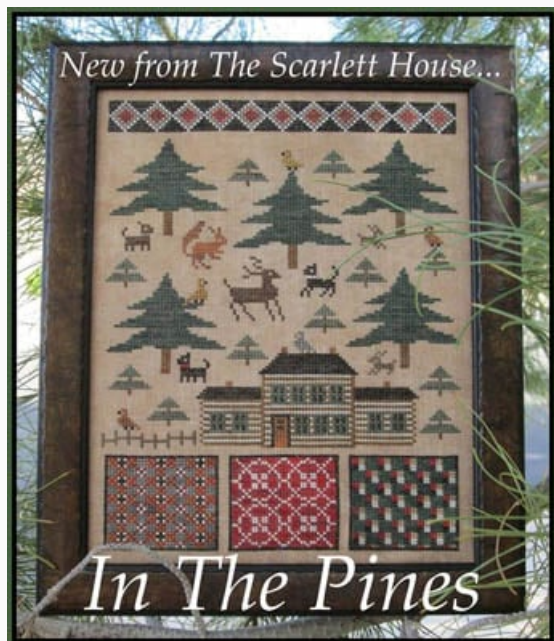

Esquemas Punto de Cruz

In The Pines

da: The Scarlett House

Modello: SCHHOF14-2620

In The Pines

Precio: € 14.97 (incl. IVA)