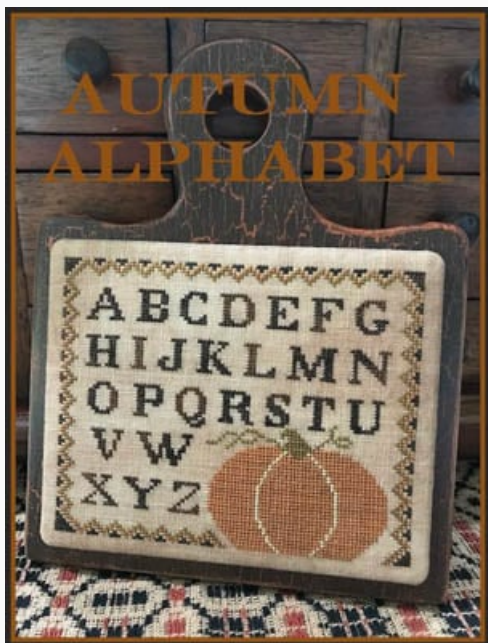

Elizabeth Walsh's Work

da: The Scarlett House

Modello: SCHHOF19-2220

Elizabeth Walsh's Work

Precio: € 24.96 (incl. IVA)

Esquemas Punto de Cruz

Autumn Alphabet

da: The Scarlett House