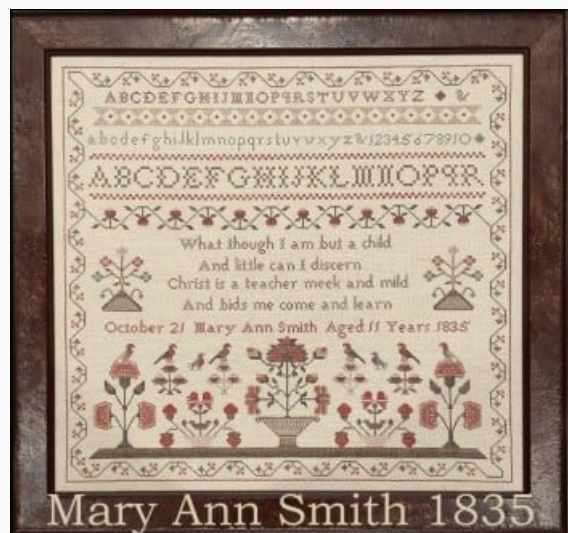

Esquemas Punto de Cruz

Needfuls

da: The Scarlett House

Modello: SCHHOF22-1354

Needfuls
Puntos: 100w x 100h
Nashville 2022

Precio: € 29.95 (incl. IVA)

Esquemas Punto de Cruz

Philadelphia Vine 1755

da: The Scarlett House

Modello: SCHHOF22-1355

Philadelphia Vine 1755

Puntos: 195w x 295h

Nashville 2022

Precio: € 32.44 (incl. IVA)

Esquemas Punto de Cruz

Mary Ann Smith 1835

da: The Scarlett House

Modello: SCHHOF22-2227

Mary Ann Smith 1835

Precio: € 29.95 (incl. IVA)

Esquemas Punto de Cruz

Gathering Together

da: The Scarlett House

Modello: SCHHOF22-2228