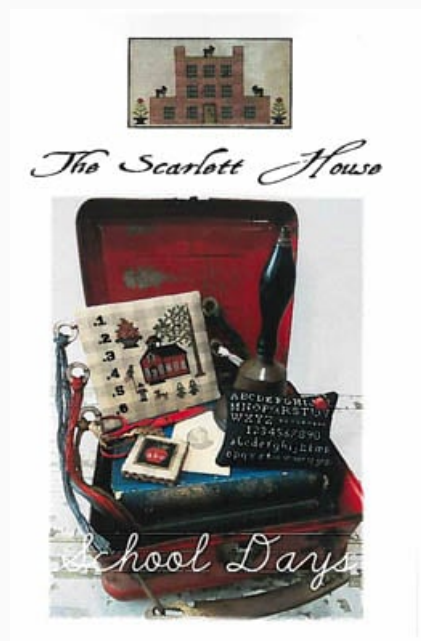

Esquemas Punto de Cruz

School Days

da: The Scarlett House

Modello: SCHHOF18-1350

School Days

Precio: € 17.47 (incl. IVA)