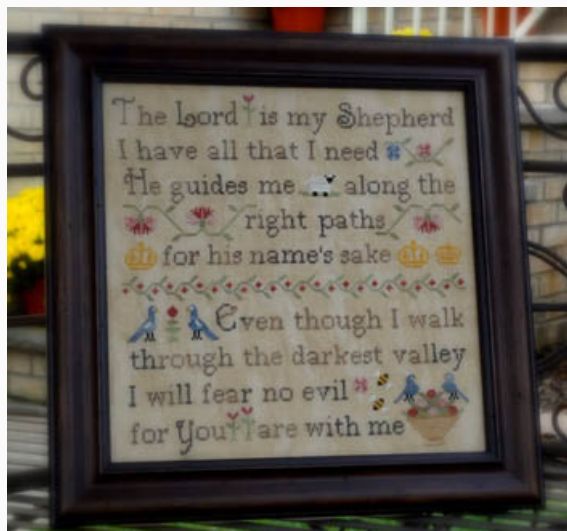

da: New York Dreamer

Modello: SCHHOF14-1431

Winter Time

Precio: € 9.98 (incl. IVA)

Esquemas Punto de Cruz

Lord Is My Shepherd

da: New York Dreamer

Modello: SCHHOF17-2088