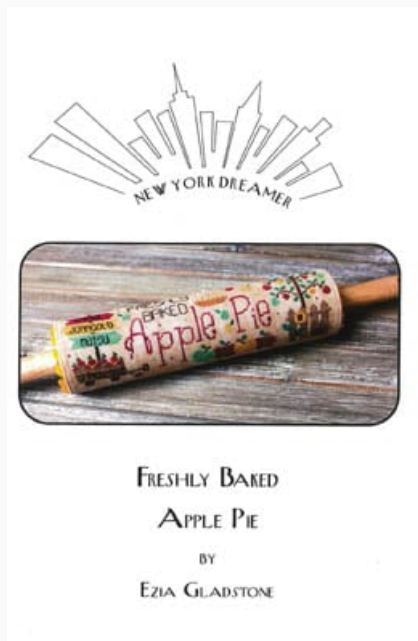

Precio: € 9.98 (incl. IVA)

Esquemas Punto de Cruz

Freshly Baked Pumpkin Pie

da: New York Dreamer

Modello: SCHHOF21-2483

Freshly Baked Pumpkin Pie

Precio: € 14.97 (incl. IVA)

Esquemas Punto de Cruz

Christmas Tree Farm

da: New York Dreamer

Modello: SCHHOF21-2753

Christmas Tree Farm
Puntos: 110w x 110h

Precio: € 11.23 (incl. IVA)

Esquemas Punto de Cruz

Freshly Baked Apple Pie

da: New York Dreamer

Modello: SCHHOF22-1300

Freshly Baked Apple Pie
Puntos: 137w x 52h
Nashville 2022

Precio: € 14.97 (incl. IVA)

Esquemas Punto de Cruz

Bless This Farmhouse

da: New York Dreamer

Modello: SCHHOF22-1301

Bless This Farmhouse
Puntos: 86w x 67h
Nashville 2022