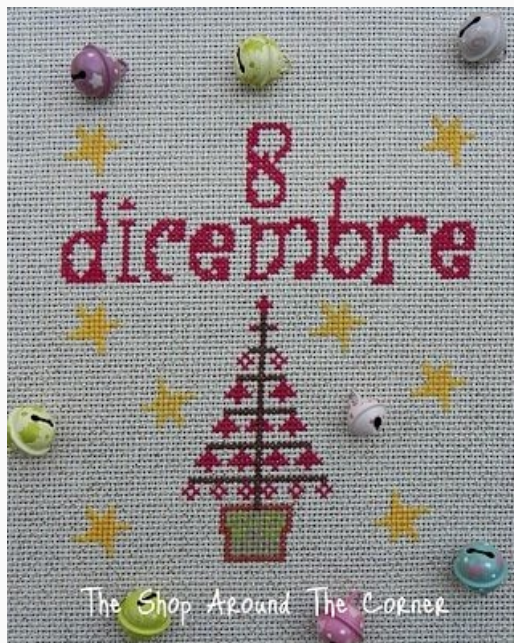

Esquemas Punto de Cruz

8 Dicembre

da: Shop Around the Corner, The

Modello: SCHSAC-8dic-DD

8 Dicembre. Puntos: 70 x 70.

Precio: € 3.00 (incl. IVA)

Esquemas Punto de Cruz

Cuori

da: Shop Around the Corner, The

Modello: SCHSAC-cuori-DD

Cuori. Puntos: 83 x 55.

Precio: € 3.00 (incl. IVA)

Esquemas Punto de Cruz

Fiori

da: Shop Around the Corner, The

Modello: SCHSAC-fiori-DD

Fiori. Puntos: 98 x 80.

Precio: € 3.00 (incl. IVA)

Esquemas Punto de Cruz

Happy Spring

da: Shop Around the Corner, The

Modello: SCHSAC-happyspring-DD

Happy Spring. Puntos: 105 x 73.

Precio: € 3.00 (incl. IVA)

da: Shop Around the Corner, The

Modello: SCHSAC-sweetcandy-DD

Sweet Candy. Puntos: 60 x 50.

Precio: € 3.00 (incl. IVA)

Esquemas Punto de Cruz

La Regina dell'Orto

da: Shop Around the Corner, The

Modello: SCHSAC-regina-DD