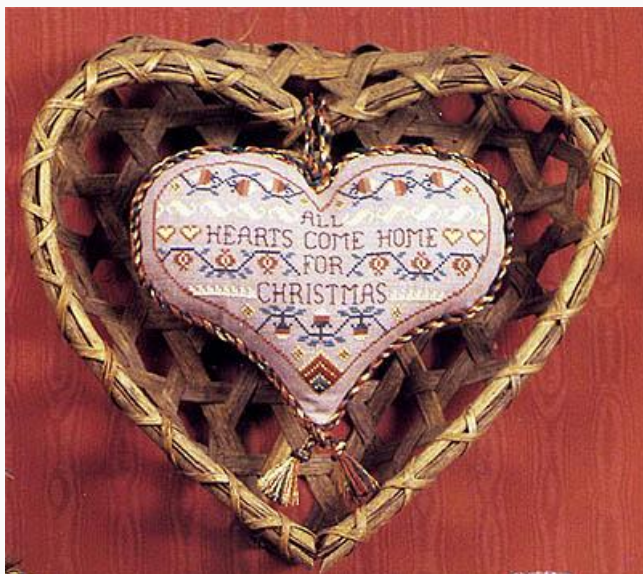

Esquemas Punto de Cruz

All Hearts Come Home For Christmas

da: Homespun Elegance Ltd

Modello: SCHHOF11-2663

All Hearts Come Home For Christmas

Precio: € 11.23 (incl. IVA)