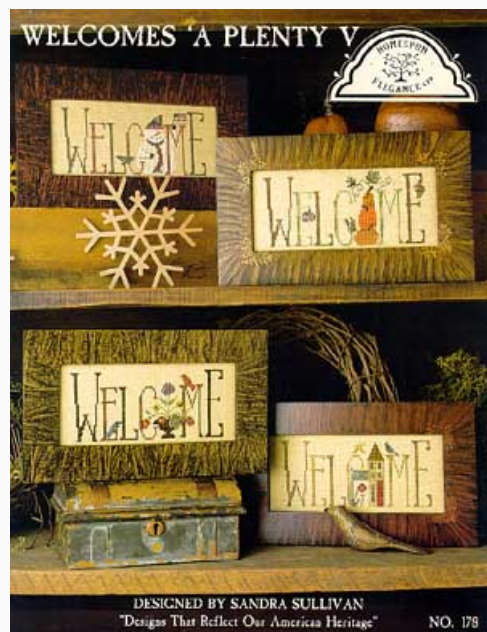

Esquemas Punto de Cruz

Welcomes A Plenty V

da: Homespun Elegance Ltd

Modello: SCHHOF02-1471

Welcomes A Plenty V

Precio: € 8.73 (incl. IVA)