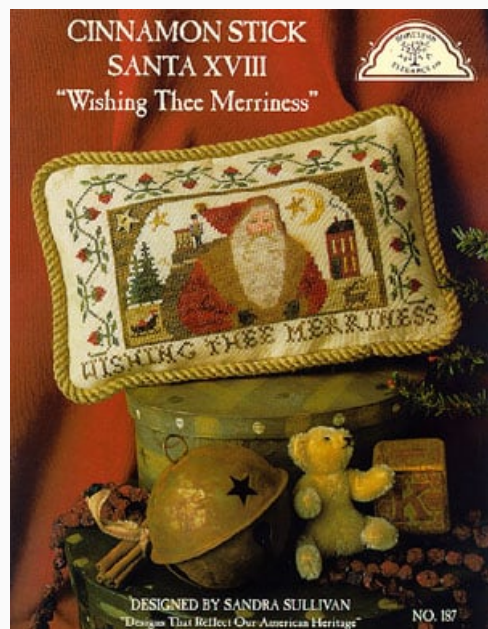

## Charming Welcomes III

da: Homespun Elegance Ltd

Modello: SCHHOF00-1430

Charming Welcomes III

**Precio: € 8.11** (incl. IVA)

Esquemas Punto de Cruz

## Cinnamon Stick XVIII Wishing Thee

da: Homespun Elegance Ltd

Modello: SCHHOF03-2782

Cinnamon Stick XVIII Wishing Thee  
Puntos: 127x74

**Precio: € 9.36** (incl. IVA)

**Lista dei Materiali:** nella pagina successiva è presente la lista dei materiali necessari per la realizzazione.