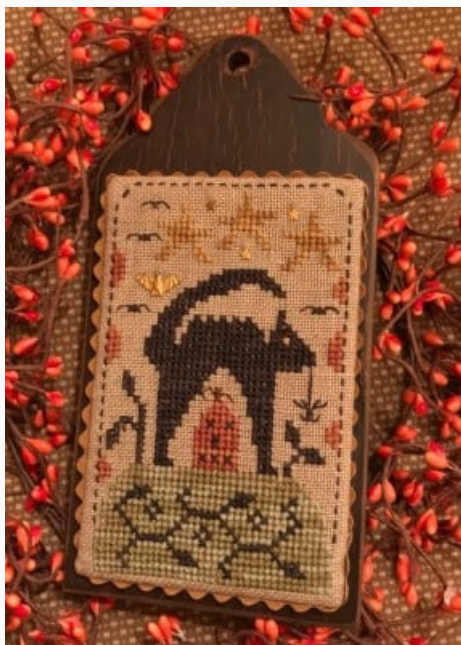

Esquemas Punto de Cruz

Wicked Cute Cat

da: Homespun Elegance Ltd

Modello: SCHHOF21-2151

Wicked Cute Cat

Precio: € 9.36 (incl. IVA)