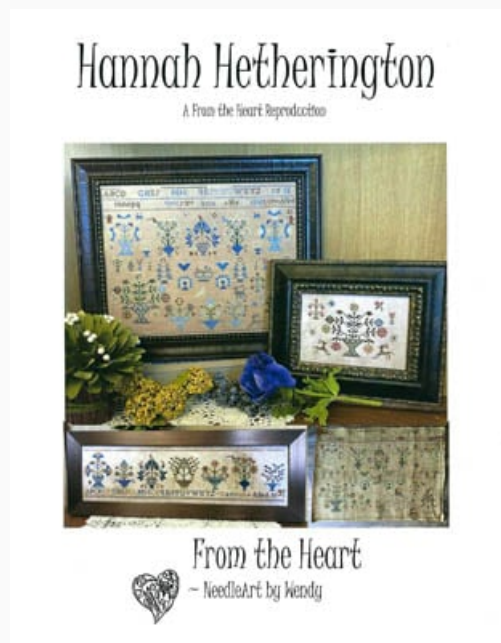

Esquemas Punto de Cruz

Hannah Hetherington

da: From The Heart

Modello: SCHHOF20-2361

Hannah Hetherington

Precio: € 19.96 (incl. IVA)