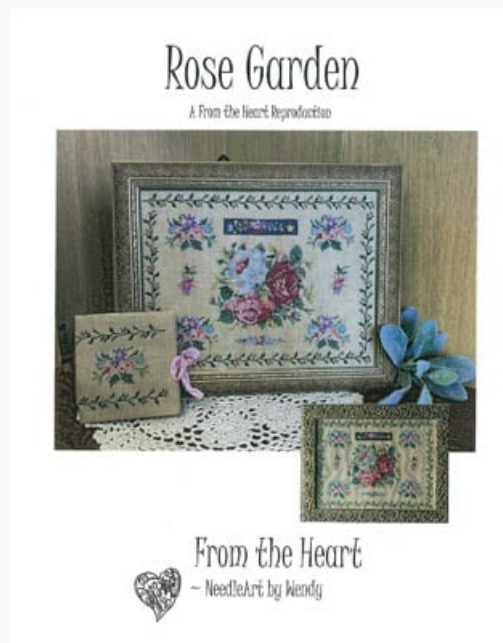

Modello: SCHHOF20-2613

Grateful Quaker

Precio: € 9.98 (incl. IVA)

Esquemas Punto de Cruz

Rose Garden

da: From The Heart

Modello: SCHHOF20-2656

Rose Garden