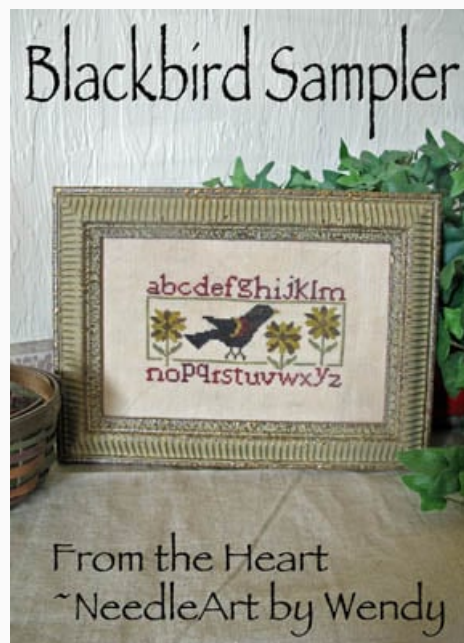

Esquemas Punto de Cruz

Blackbird Sampler

da: From The Heart

Modello: SCHHOF15-1541

Blackbird Sampler

Precio: € 6.24 (incl. IVA)