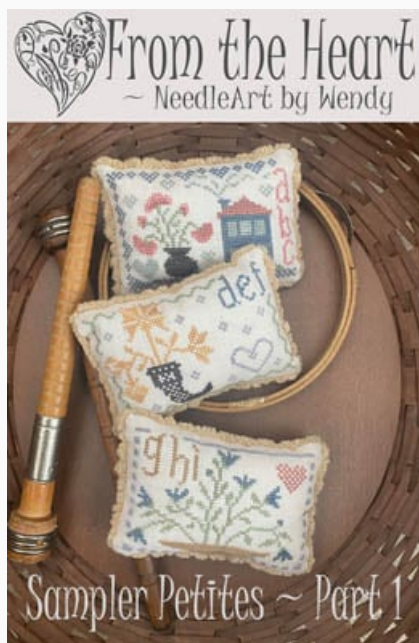

da: From The Heart

Modello: SCHHOF19-2543

November Squared

Precio: € 6.24 (incl. IVA)

Esquemas Punto de Cruz

December Squared

da: From The Heart

Modello: SCHHOF19-2654

December Squared

Precio: € 6.24 (incl. IVA)

Esquemas Punto de Cruz

Sampler Petites Part 1

da: From The Heart

Modello: SCHHOF20-1231

Sampler Petites Part 1

Precio: € 9.98 (incl. IVA)