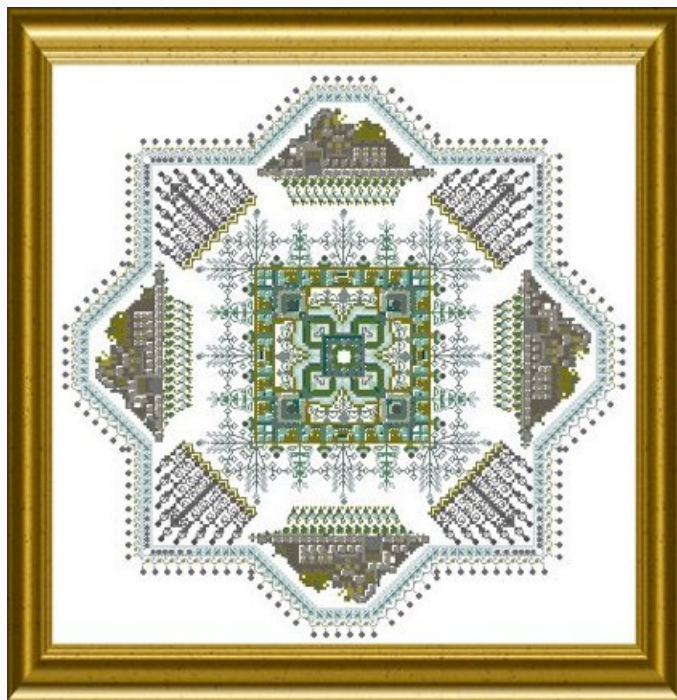

Esquemas Punto de Cruz

The Spring Knotgarden

da: Martina Rosenberg

Modello: SCHECC-CHATA-061

Puntos : 229 x 229

Precio: € 44.92 (incl. IVA)

Esquemas Punto de Cruz

Summer Knotgarden

da: Martina Rosenberg

Modello: SCHECC-CHATA-041

Puntos : 225 x 225

Precio: € 48.66 (incl. IVA)

Esquemas Punto de Cruz

Autumn Knotgarden

da: Martina Rosenberg

Modello: SCHECC-CHATA-071

Puntos : 235 x 235

Precio: € 44.92 (incl. IVA)

Esquemas Punto de Cruz

The Frosty Knotgarden

da: Martina Rosenberg

Modello: SCHECC-CHATA-035

Puntos : 226 x 226

Precio: € 44.92 (incl. IVA)

Esquemas Punto de Cruz

Filigree Mandala 1 - "Winter"

da: Martina Rosenberg

Modello: SCHECC-CHAT-148

Puntos : 186 x 186

Precio: € 26.83 (incl. IVA)

Esquemas Punto de Cruz

Filigree Mandala 2 - "Autumn"