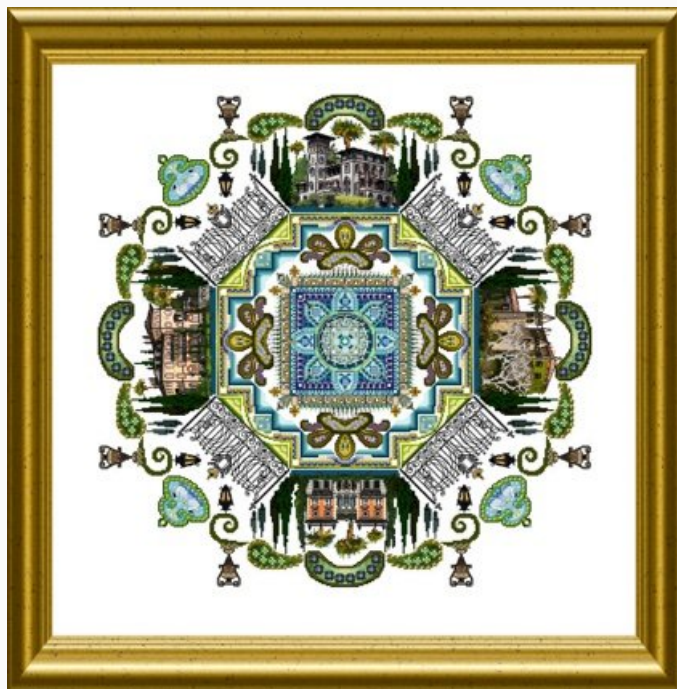

Esquemas Punto de Cruz

Filigree Mandala 1 - "Winter"

da: Martina Rosenberg

Modello: SCHECC-CHAT-148

Puntos : 186 x 186

Precio: € 26.83 (incl. IVA)

Esquemas Punto de Cruz

Filigree Mandala 2 - "Autumn"

da: Martina Rosenberg

Modello: SCHECC-CHAT-149

Puntos : 187 x 187

Precio: € 29.95 (incl. IVA)

Esquemas Punto de Cruz

Lake Como Mandala

da: Martina Rosenberg

Modello: SCHECC-CHAT-109

Puntos : 327 x 327

Precio: € 50.53 (incl. IVA)

Esquemas Punto de Cruz

Greek Mandala

da: Martina Rosenberg

Modello: SCHECC-CHATA-040

Puntos : 351 x 351

Precio: € 51.16 (incl. IVA)