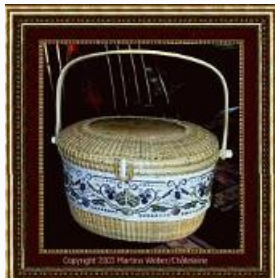

Esquemas Punto de Cruz

Nantucket Violet Basket

da: Martina Rosenberg

Modello: SCHECC-CHAT-034

Nantucket Violet Basket

Precio: € 31.19 (incl. IVA)