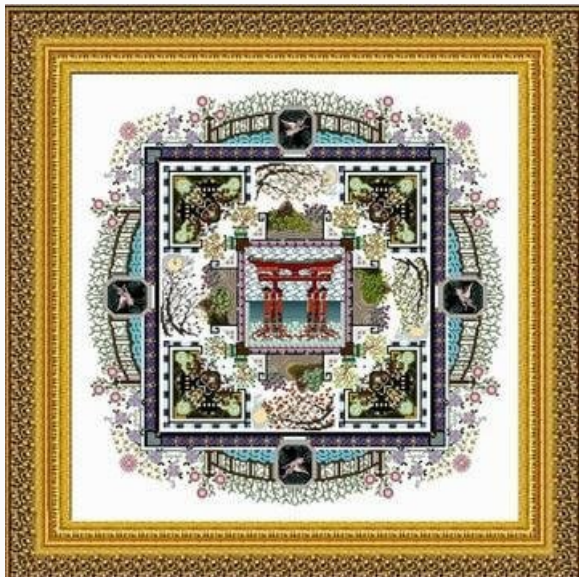

Esquemas Punto de Cruz

Japanese Garden Mandala

da: Martina Rosenberg

Modello: SCHECC-CHAT-049

Japanese Garden Mandala

Precio: € 43.05 (incl. IVA)