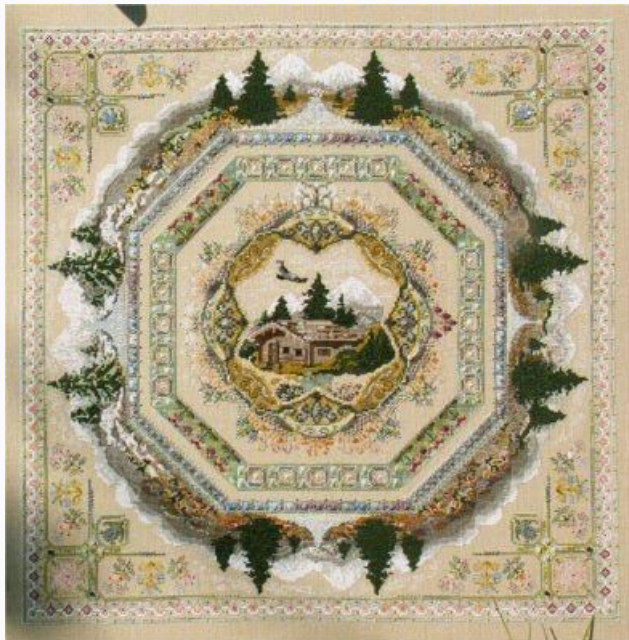

Egypt Garden

da: Martina Rosenberg

Modello: SCHECC-CHAT-044

Egypt Garden

Puntos: 308 x 308 La lista de los materiales indicados sólo se refiere a hilos y tela; charms y otras decoraciones NO están indicados.

Precio: € 41.80 (incl. IVA)

Esquemas Punto de Cruz

Alpine Season Garden

da: Martina Rosenberg

Modello: SCHECC-CHAT-045

Alpine Season Garden
Puntos: 290 x 290

Precio: € 41.80 (incl. IVA)

Esquemas Punto de Cruz