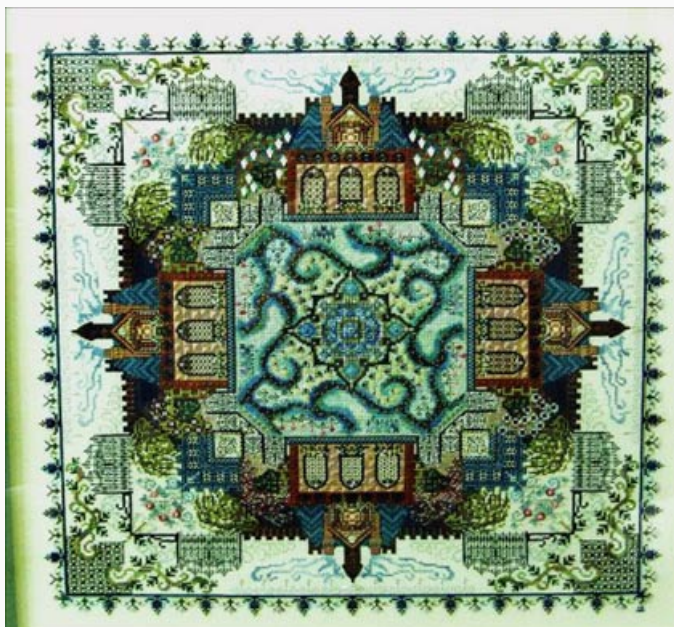

Esquemas Punto de Cruz

Victorian Garden

da: Martina Rosenberg

Modello: SCHECC-CHAT-068

Victorian Garden

Precio: € 41.80 (incl. IVA)