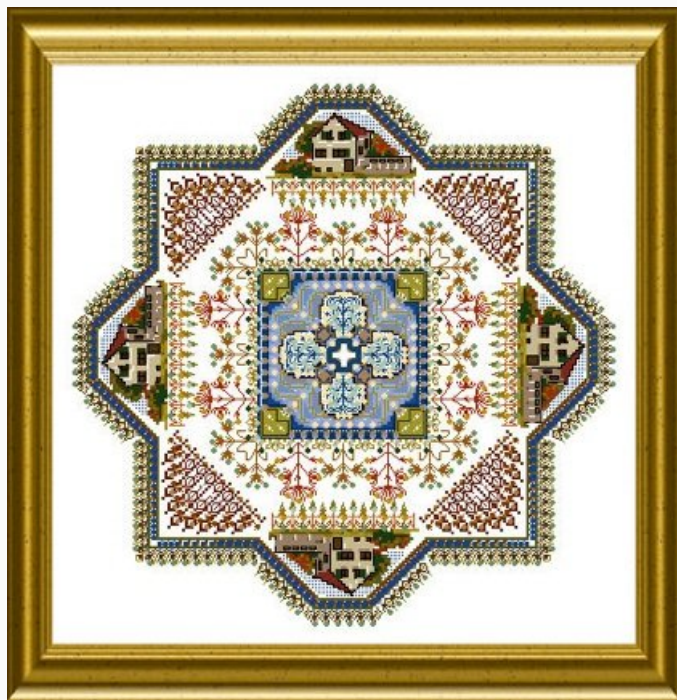

Esquemas Punto de Cruz

Filigree Mandala 1 - "Winter"

da: Martina Rosenberg

Modello: SCHECC-CHAT-148

Puntos : 186 x 186

Precio: € 26.83 (incl. IVA)

Esquemas Punto de Cruz

Filigree Mandala 2 - "Autumn"

da: Martina Rosenberg

Modello: SCHECC-CHAT-149

Puntos : 187 x 187

Precio: € 29.95 (incl. IVA)

Esquemas Punto de Cruz

Lake Como Mandala

da: Martina Rosenberg

Modello: SCHECC-CHAT-109