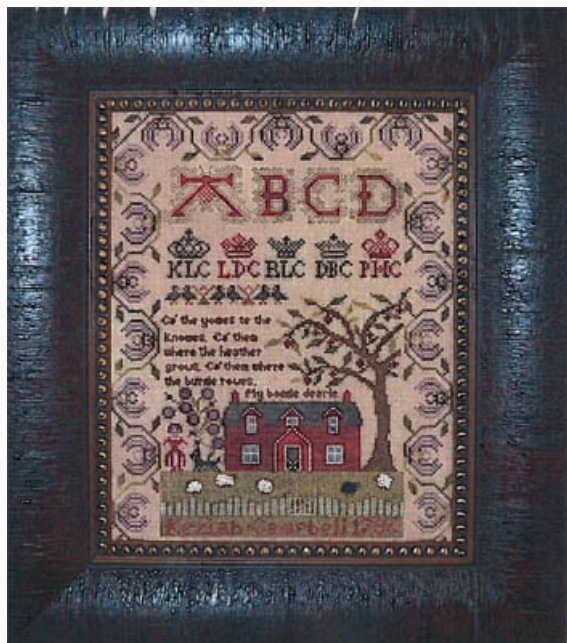

Esquemas Punto de Cruz

Keziah Campbell 1796

da: NeedleMade Designs

Modello: SCHHOF17-1408

Keziah Campbell 1796

Puntos: 139w x 179h

Precio: € 24.96 (incl. IVA)

Esquemas Punto de Cruz

Esquemas Punto de Cruz

Margaret Murray Sampler

da: Needlemade Designs

Modello: SCHHOF18-1555

Margaret Murray Sampler

Precio: € 29.95 (incl. IVA)

Esquemas Punto de Cruz

Mary Duckmanton 1828