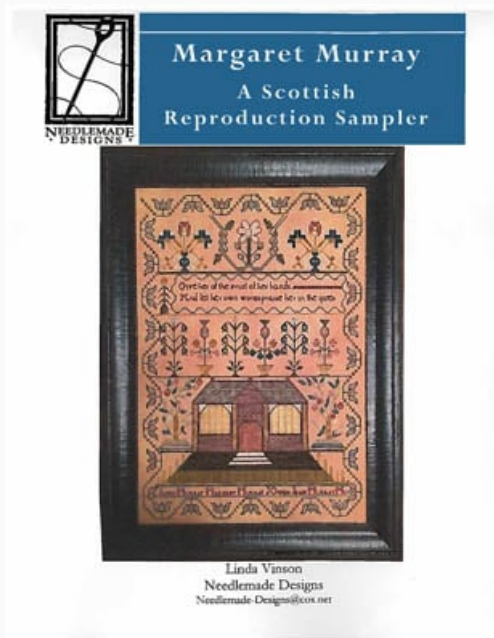

Esquemas Punto de Cruz

Keziah Campbell 1796

da: NeedleMade Designs

Modello: SCHHOF17-1408

Keziah Campbell 1796

Puntos: 139w x 179h

Precio: € 24.96 (incl. IVA)

Esquemas Punto de Cruz

Esquemas Punto de Cruz

Margaret Murray Sampler

da: Needlemade Designs

Modello: SCHHOF18-1555

Margaret Murray Sampler

Precio: € 29.95 (incl. IVA)

Esquemas Punto de Cruz

Mary Duckmanton 1828

da: Needlemade Designs

Mary Duckmanton
1828

Linda Vinson
NeedleMade Designs
NeedleMade-Designs@csa.net

Modello: SCHHOF18-1556

Mary Duckmanton 1828

Precio: € 27.45 (incl. IVA)

Esquemas Punto de Cruz

Mexican Rainbow Sampler